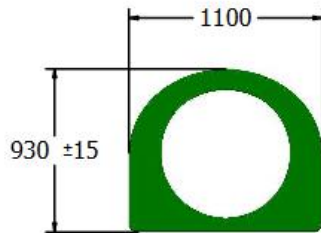

### Funkcje zabawowe

pełzanie

odpoczywanie

Ilość funkcji: 2

Produkt do zabawy został zaprojektowany zgodnie z normami europejskimi EN 1176-2008.

**Gwarancja:**

**2 lata na wszystkie elementy**

Product Dimensions (mm)		
	FIAGT30	FIAGT60
x	3080	6080
y	1510	4510