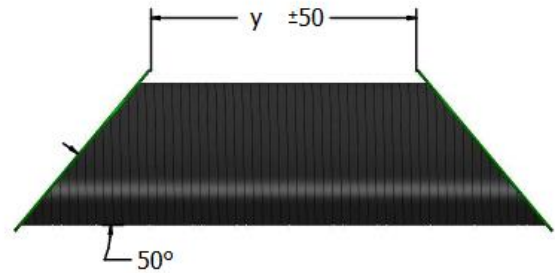

### Funkcje zabawowe

pełzanie

odpoczywanie

Ilość funkcji: 2

Produkt do zabawy został zaprojektowany zgodnie z normami europejskimi EN 1176-2008.

**Gwarancja:**

**2 lata na wszystkie elementy**

Product Dimensions (mm)		
	FIAGT30	FIAGT60
x	3080	6080
y	1510	4510

#### Materiał wykonania:

Panele wykonane zostały z polietylenu o wysokiej gęstości (HDPE) z wykończeniem o teksturze skórki pomarańczy.

Tunel został wykonany z wytrzymałego żebrowanego, gładkiego HDPE o opływowym kształcie.