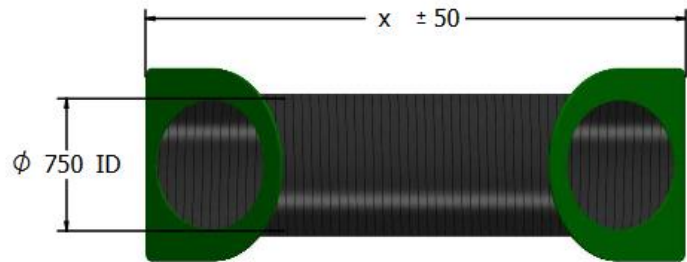

### Funkcje zabawowe

pełzanie

odpoczywanie

Ilość funkcji: 2

Produkt do zabawy został zaprojektowany zgodnie z normami europejskimi EN 1176-2008.

**Gwarancja:**

**2 lata na wszystkie elementy**

Product Dimensions (mm)		
	FIAGT30	FIAGT60
x	3080	6080
y	1510	4510

#### Materiał wykonania:

Panele wykonane zostały z polietylenu o wysokiej gęstości (HDPE) z wykończeniem o teksturze skórki pomarańczy.

Tunel został wykonany z wytrzymałego żebrowanego, gładkiego HDPE o opływowym kształcie.