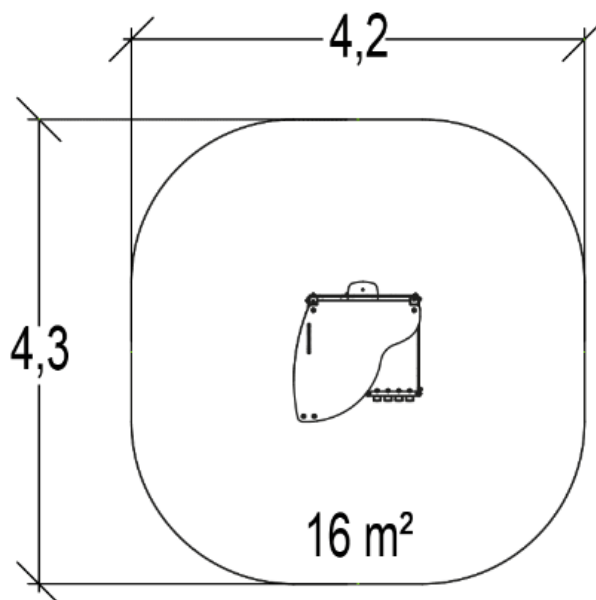

INTEGRACYJNOŚĆ:

niepełnosprawność motoryczna

niepełnosprawność sensoryczna

niepełnosprawność intelektualna

Produkt do zabawy został zbadany zgodnie z normami europejskimi EN 1176-1:2017, posiada aktualny certyfikat TÜV.

Gwarancja:

25 lat na wszystkie ścianki, słupy stalowe oraz rury ze stali nierdzewnej

10 lat na twarde plastik, elementy metalowe, podłogi ze sklejki i drewniane słupy

5 lat na sprężyny, siatki, elementy plastikowe formowane rotacyjnie i łączniki metalowe

2 lata na elementy ruchome