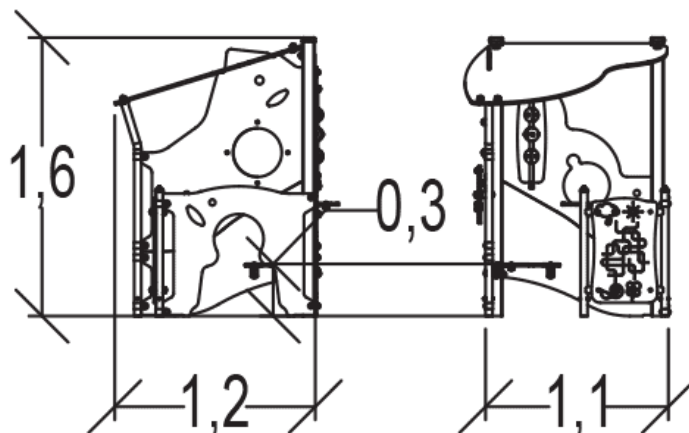

INTEGRACYJNOŚĆ:

niepełnosprawność motoryczna

niepełnosprawność sensoryczna

niepełnosprawność intelektualna

Produkt do zabawy został zbadany zgodnie z normami europejskimi EN 1176-1:2017, posiada aktualny certyfikat TÜV.

Gwarancja:

25 lat na wszystkie ścianki, słupy stalowe oraz rury ze stali nierdzewnej

10 lat na twarde plastik, elementy metalowe, podłogi ze sklejki i drewniane słupy

5 lat na sprężyny, siatki, elementy plastikowe formowane rotacyjnie i łączniki metalowe

2 lata na elementy ruchome