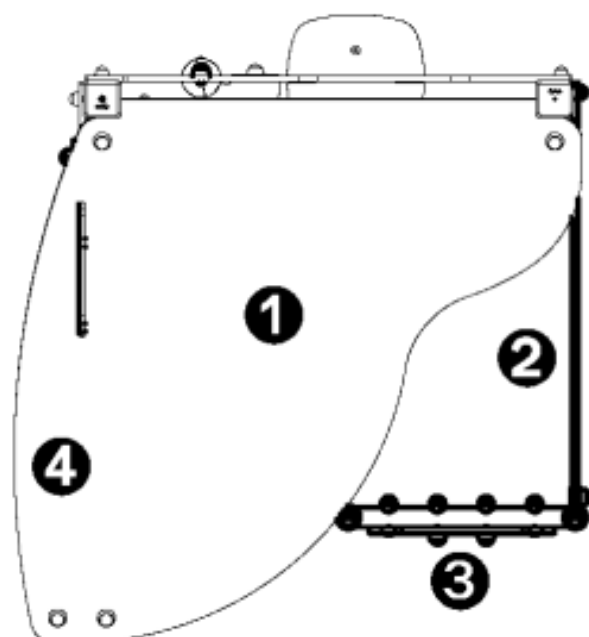

2 lata na elementy ruchome

		
1	0,6m	16m <sup>2</sup>

1. Daszek skośny
2. Panel ludzik
3. Barierka
4. Labirynt

Produkt do zabawy został zbadany zgodnie z normami europejskimi EN 1176-1:2017, posiada aktualny certyfikat TÜV.