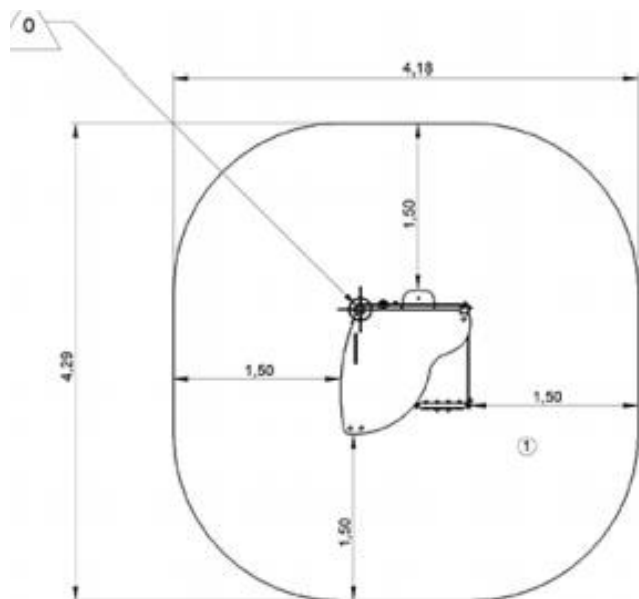

1	0,6m	16m²

1. Daszek skośny
2. Panel ludzik
3. Barierka
4. Labirynt

Produkt do zabawy został zbadany zgodnie z normami europejskimi EN 1176-1:2017, posiada aktualny certyfikat TÜV.

Gwarancja:

- 25 lat na wszystkie ścianki, słupy stalowe oraz rury ze stali nierdzewnej
- 10 lat na twarde plastik, elementy metalowe, podłogi ze sklejki i drewniane słupy
- 5 lat na sprężyny, siatki, elementy plastikowe formowane rotacyjnie i łączniki metalowe
- 2 lata na elementy ruchome