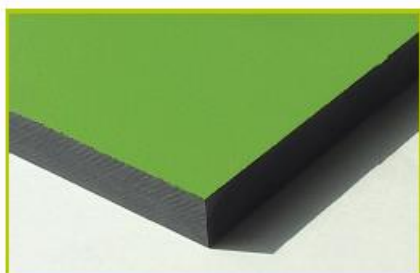

**Materiał wykonania:**

**Gwarancja:**

Trwałe i wytrzymałe stalowe słupy nośne ocynkowane i pomalowane proszkowo o wymiarach 70x70mm

25 lat

Kolorowe panele są wykonane z materiału HPL o grubości 13 mm. Materiał jest odporny na uszkodzenia i wandalizm.