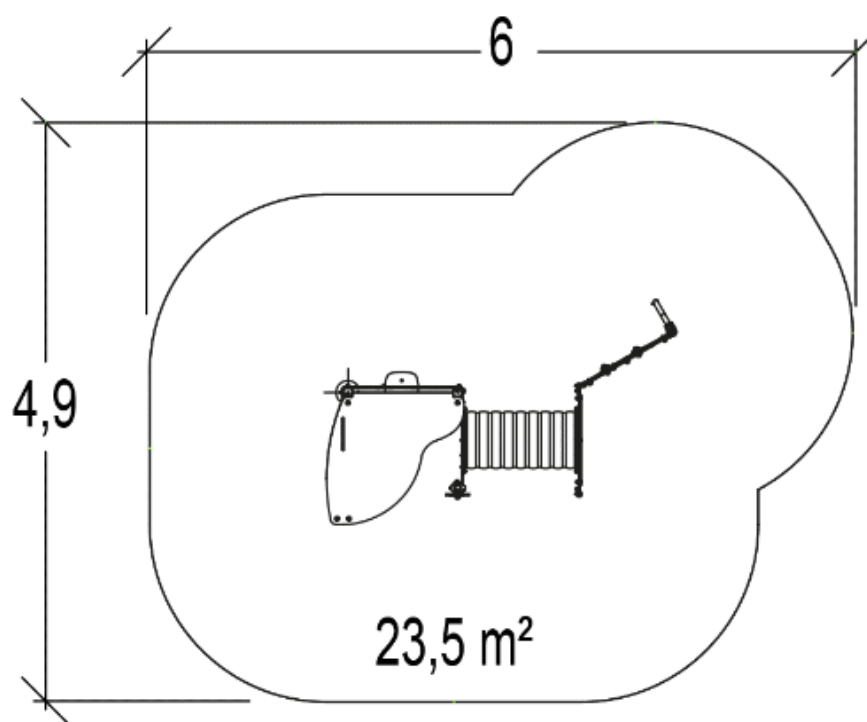

INTEGRACYJNOŚĆ:

niepełnosprawność motoryczna

niepełnosprawność sensoryczna

niepełnosprawność intelektualna

Produkt do zabawy został zbadany zgodnie z normami europejskimi EN 1176-1:2017, posiada aktualny certyfikat TÜV.

Gwarancja:

25 lat na wszystkie ścianki, słupy stalowe oraz rury ze stali nierdzewnej

10 lat na twarde plastik, elementy metalowe, podłogi ze sklejki i drewniane słupy

5 lat na sprężyny, siatki, elementy plastikowe formowane rotacyjnie i łączniki metalowe

2 lata na elementy ruchome