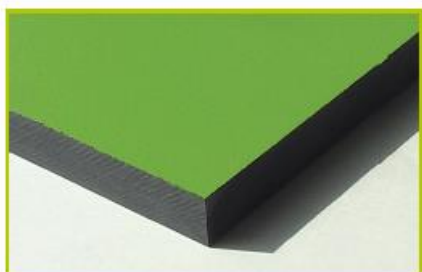

Materiał wykonania:

Gwarancja:

Trwałe i wytrzymałe stalowe słupy nośne ocynkowane i pomalowane proszkowo o wymiarach 70x70mm

25 lat

Kolorowe panele są wykonane z materiału HPL o grubości 13 mm. Materiał jest odporny na uszkodzenia i wandalizm.