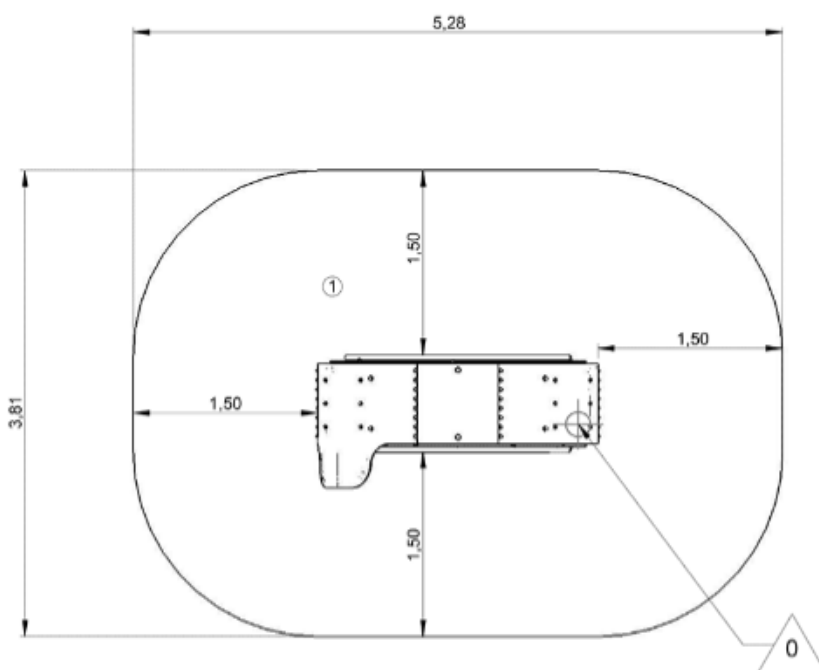

1	0,7m
18,5m²	

Produkt do zabawy został zbadany zgodnie z normami europejskimi EN 1176-1:2017, posiada aktualny certyfikat TÜV.

Gwarancja:

- 25 lat na wszystkie ścianki, słupy stalowe oraz rury ze stali nierdzewnej
- 10 lat na twarde plastik, elementy metalowe, podłogi ze sklejki i drewniane słupy
- 5 lat na sprężyny, siatki, elementy plastikowe formowane rotacyjnie i łączniki metalowe
- 2 lata na elementy ruchome