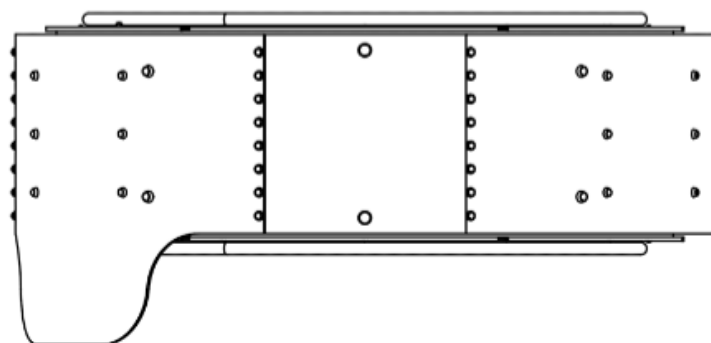

1	0,7m
18,5m²	

Produkt do zabawy został zbadany zgodnie z normami europejskimi EN 1176-1:2017, posiada aktualny certyfikat TÜV.

Gwarancja:

- 25 lat na wszystkie ścianki, słupy stalowe oraz rury ze stali nierdzewnej
- 10 lat na twarde plastik, elementy metalowe, podłogi ze sklejki i drewniane słupy
- 5 lat na sprężyny, siatki, elementy plastikowe formowane rotacyjnie i łączniki metalowe
- 2 lata na elementy ruchome