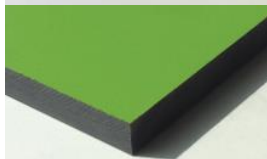

25 lat

Kolorowe płyty są wykonane z kompaktowego materiału (HPL) o grubości 13 mm. Solidny materiał, ma doskonałą odporność na warunki atmosferyczne i wandalizm.

25 lat

Dach wykonany jest z płyty polietylenowej o grubości 10 mm.