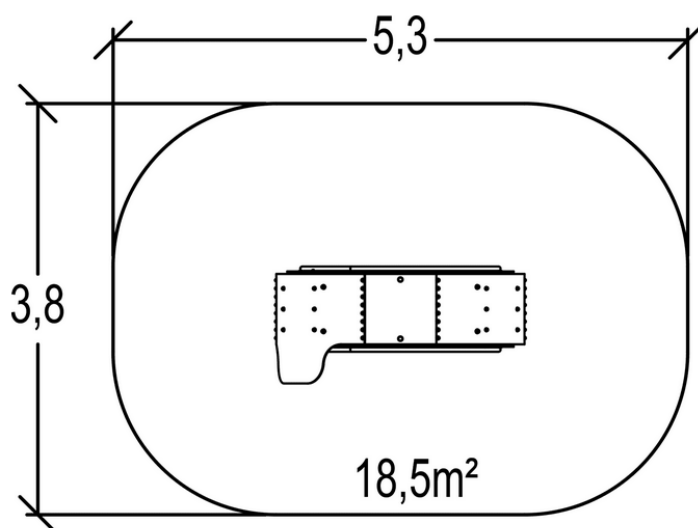

Produkt do zabawy został zbadany zgodnie z normami europejskimi EN 1176-1:2017, posiada aktualny certyfikat TÜV.

Gwarancja:

- 25 lat na wszystkie ścianki, słupy stalowe oraz rury ze stali nierdzewnej
- 10 lat na twarde plastik, elementy metalowe, podłogi ze sklejki i drewniane słupy
- 5 lat na sprężyny, siatki, elementy plastikowe formowane rotacyjnie i łączniki metalowe
- 2 lata na elementy ruchome