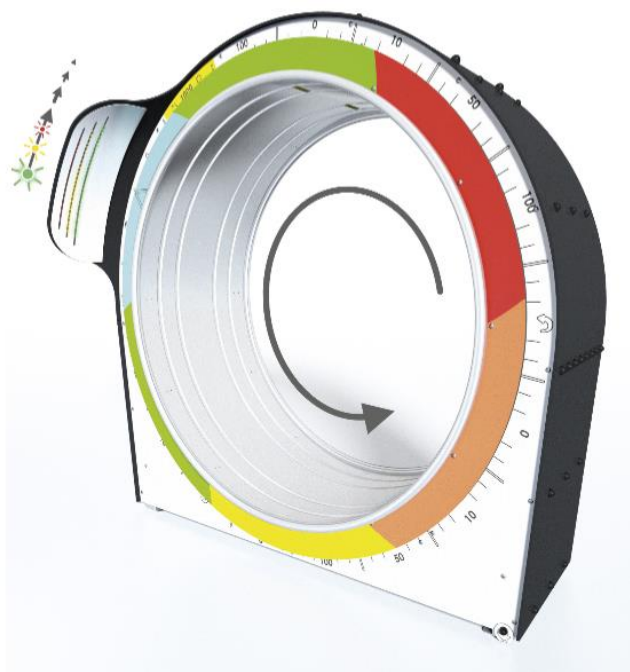

J3511 - Roll Runner interaktywny

3 użytkowników

HIC= 0,7m

6+

1=2,3m 2=0,8m
3=2,3m

3,81 x 5,28m

Funkcje zabawowe: 5

balansowanie

Dookoła Roll Runner'a znajdują się tak zwane „koło fortuny” – Ty biegniesz, a po zatrzymaniu się Roll Runner'a strzałka losowo wskaże ile zdobyłeś punktów.

Trzecia funkcja Roll Runner'a to zatrzymanie koła w idealnym momencie tak, aby kolorowy element z połówką figury był idealnie połączony.

Wszystkie te trzy interaktywne elementy Roll Runner'a mogą być grą. Dzieci ze sobą będą konkurować, zachęci je to do ruchu i zdrowej rywalizacji. A kto zdobędzie najwięcej diod, punktów i uda mu się zatrzymać koło w idealnym momencie by dopasować do siebie kolorowy element i figurę wygrywa grę!

Materiały:

Koło o średnicy 180 cm wykonane jest ze stali nierdzewnej. Element jest wspierany przez wewnętrzną, ocynkowaną stalową ramę.

Gwarancje:
25 lat

Rury są ze stali nierdzewnej \varnothing 40 mm, gwarantują długowieczność i estetykę przy użytkowaniu przez lata.