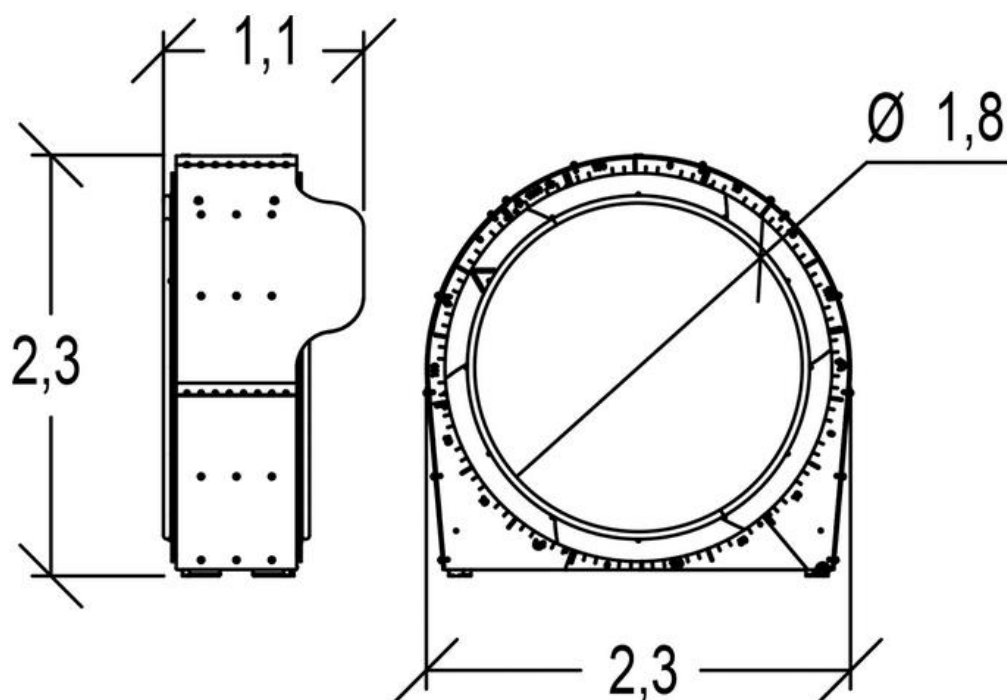

Produkt do zabawy został zbadany zgodnie z normami europejskimi EN 1176-1:2017, posiada aktualny certyfikat TÜV.

Gwarancja:

- 25 lat na wszystkie ścianki, słupy stalowe oraz rury ze stali nierdzewnej
- 10 lat na twarde plastik, elementy metalowe, podłogi ze sklejki i drewniane słupy
- 5 lat na sprężyny, siatki, elementy plastikowe formowane rotacyjnie i łączniki metalowe
- 2 lata na elementy ruchome