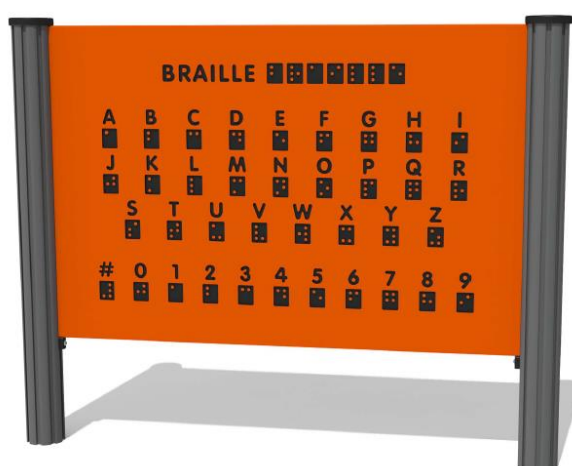

TABLICA BRAILLA - FIBRAL3

1 użytkownik

HIC= 0m

2+ lat

1 = 0,01m 2 = 1,2m
3 = 0,80m

0 x 0

FUNKCJE ZABAWOWE

stymulacja wizualna

Wspieramy naukę alfabetu Braille'a – odpowiednia wysokość

PRZESUWAĆ – dopasuj skarpetki

WIZUALNE – Poruszające się kolorowe kulki

Produkt do zabawy został projektowany zgodnie z normami europejskimi EN 1176-2017.

Materiał wykonania:

Panele wykonane zostały z polietylenu o wysokiej gęstości (HDPE), dwukolorowe, z wykończeniem o teksturze skóry pomarańczy.

gwarancja:

2 lata

Tablice można zamontować na słupach zamawianych osobno.