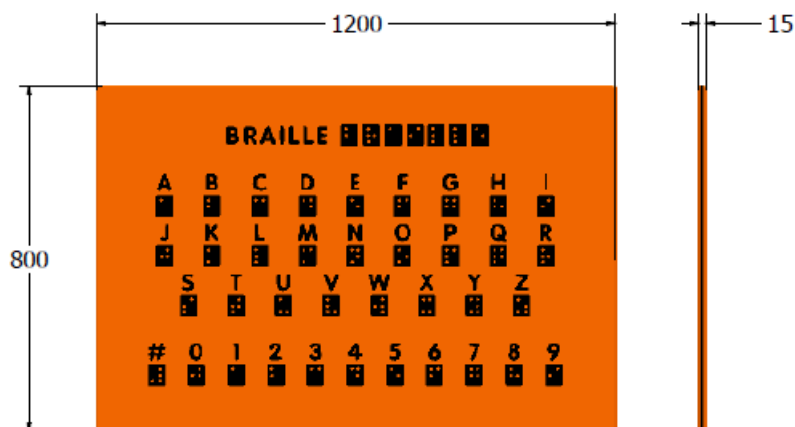

Materiał wykonania:

Panele wykonane zostały z polietylenu o wysokiej gęstości (HDPE), dwukolorowe, z wykończeniem o teksturze skóry pomarańczy.

gwarancja:

2 lata

Tablice można zamontować na słupach zamawianych osobno.

Produkt do zabawy został projektowany zgodnie z normami europejskimi EN 1176-2017.

Gwarancja:

2 lata na wszystkie elementy