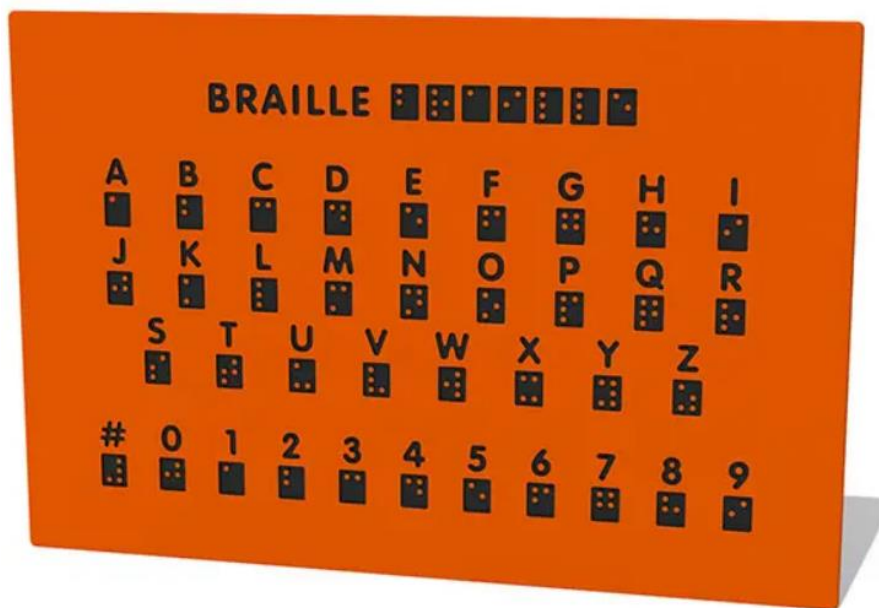

TABLICA BRAILLA - FIBRAL3

1 użytkownik

HIC= 0m

2+ lat

1 = 0,01m 2 = 1,2m
3 = 0,80m

0 x 0

FUNKCJE ZABAWOWE

stymulacja wizualna

Wspieramy naukę alfabetu Braille'a – odpowiednia wysokość

PRZESUWAĆ – dopasuj skarpetki

WIZUALNE – Poruszające się kolorowe kulki

Produkt do zabawy został projektowany zgodnie z normami europejskimi EN 1176-2017.

Materiał wykonania:

Panele wykonane zostały z polietylenu o wysokiej gęstości (HDPE), dwukolorowe, z wykończeniem o teksturze skóry pomarańczy.

gwarancja:

2 lata

Tablice można zamontować na słupach zamawianych osobno.