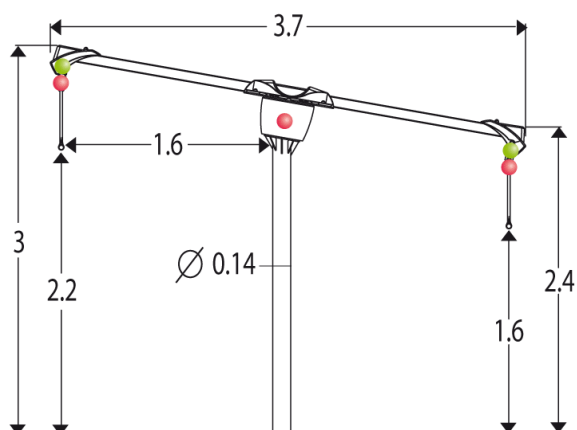

Produkt do zabawy został projektowany zgodnie z normami europejskimi EN 1176:2008 (PN-EN 1176:2009).

Gwarancja: 25 lat na wszystkie ścianki, słupy stalowe oraz rury ze stali nierdzewnej
10 lat na twarde plastik, elementy metalowe, podłogi ze sklejki i drewniane słupy
5 lat na sprężyny, siatki, elementy plastikowe formowane rotacyjnie i łączniki metalowe
2 lata na elementy ruchome

Dystrybutor w Polsce: educarium spółka z o.o. • ul. Grunwaldzka 207 • 85-451 Bydgoszcz
telefon 52 – 324 78 40 • educarium.pl • educarium-placezabaw.pl • bezpiecznanawierzchnia.pl