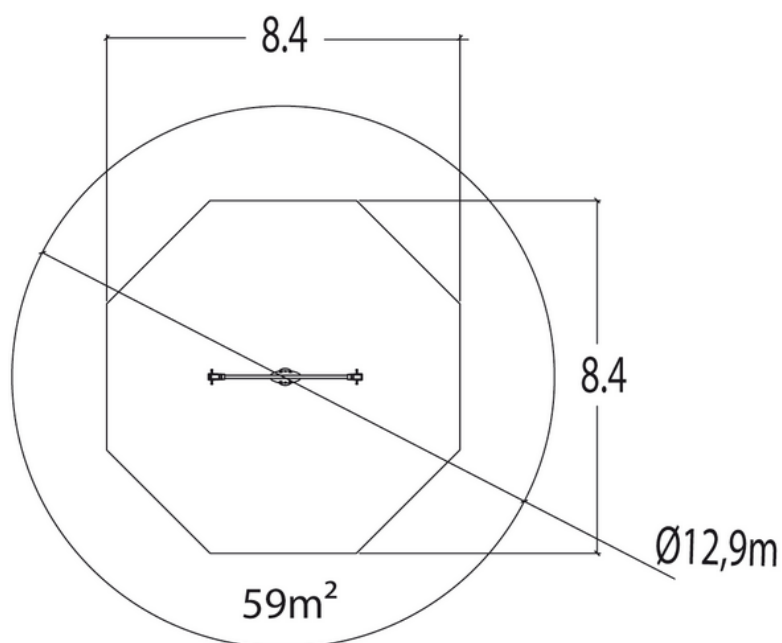

Produkt do zabawy został projektowany zgodnie z normami europejskimi EN 1176:2008 (PN-EN 1176:2009).

Gwarancja: 25 lat na wszystkie ścianki, słupy stalowe oraz rury ze stali nierdzewnej
10 lat na twarde plastik, elementy metalowe, podłogi ze sklejki i drewniane słupy
5 lat na sprężyny, siatki, elementy plastikowe formowane rotacyjnie i łączniki metalowe
2 lata na elementy ruchome

Dystrybutor w Polsce: educarium spółka z o.o. • ul. Grunwaldzka 207 • 85-451 Bydgoszcz
telefon 52 – 324 78 40 • educarium.pl • educarium-placezabaw.pl • bezpiecznanawierzchnia.pl