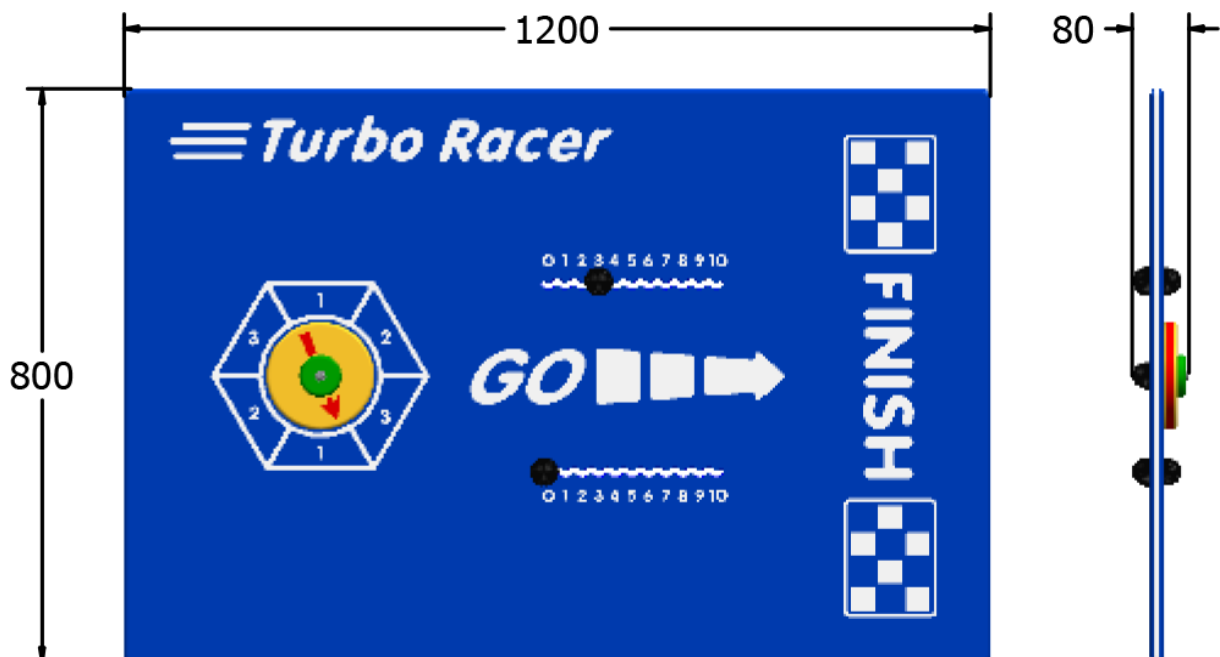

FITURBO3

1 użytkownik

HIC= 0m

2+ lat

1 = 1,2m 2 = 0,08m 3 = 0,8m

0 x 0

Funkcje zabawowe

zabawa

Materiał wykonania:

Panele wykonane zostały z polietylenu o wysokiej gęstości (HDPE) z wykończeniem o teksturze skórki pomarańczy, dostępne 12, 15 i 19 mm, w dwóch kolorach.

gwarancja:

10 lat

1=0m 2=0m 3=1.15m

Tablicę można zamontować na słupach z tworzywa recyklingowego lub na słupach stalowych G3422 – zamawianych osobno.

Produkt do zabawy został projektowany zgodnie z normami europejskimi EN 1176-2008.

Gwarancja: