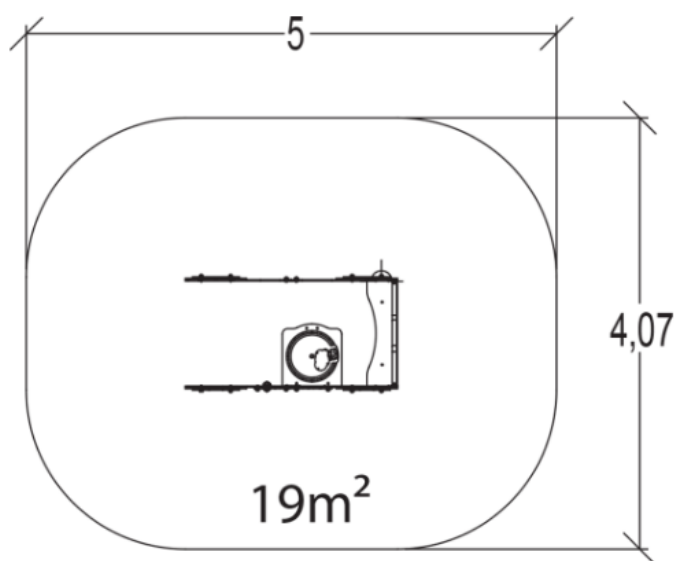

INTEGRACYJNOŚĆ:

niepełnosprawność motoryczna ☐

niepełnosprawność sensoryczna ☐

niepełnosprawność intelektualna ☐

Produkt do zabawy został projektowany zgodnie z normami europejskimi EN 1176:2008 (PN-EN 1176:2009).

Gwarancja: 25 lat na wszystkie ścianki, słupy stalowe oraz rury ze stali nierdzewnej
10 lat na twarde plastik, elementy metalowe, podłogi ze sklejki i drewniane słupy
5 lat na sprężyny, siatki, elementy plastikowe formowane rotacyjnie i łączniki metalowe
2 lata na elementy ruchome

Dystrybutor w Polsce: educarium spółka z o.o. • ul. Grunwaldzka 207 • 85-451 Bydgoszcz
telefon 52 – 324 78 40 • educarium.pl • educarium-placezabaw.pl • bezpiecznanawierzchnia.pl