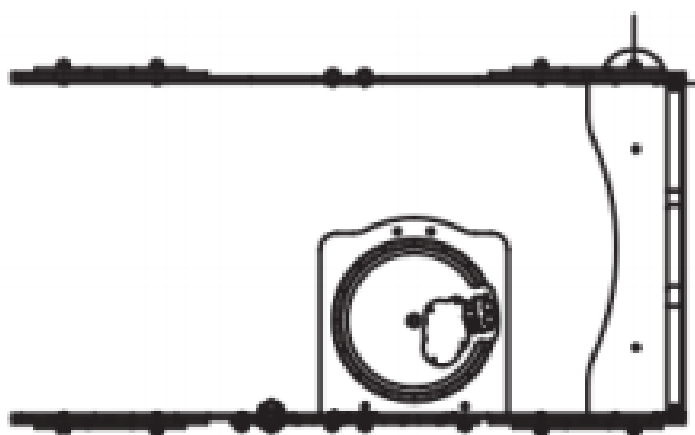

Produkt do zabawy został projektowany zgodnie z normami europejskimi EN 1176:2008 (PN-EN 1176:2009).

Gwarancja: 25 lat na wszystkie ścianki, słupy stalowe oraz rury ze stali nierdzewnej
10 lat na twarde plastik, elementy metalowe, podłogi ze sklejki i drewniane słupy
5 lat na sprężyny, siatki, elementy plastikowe formowane rotacyjnie i łączniki metalowe
2 lata na elementy ruchome

Dystrybutor w Polsce: educarium spółka z o.o. • ul. Grunwaldzka 207 • 85-451 Bydgoszcz
telefon 52 – 324 78 40 • educarium.pl • educarium-placezabaw.pl • bezpiecznanawierzchnia.pl