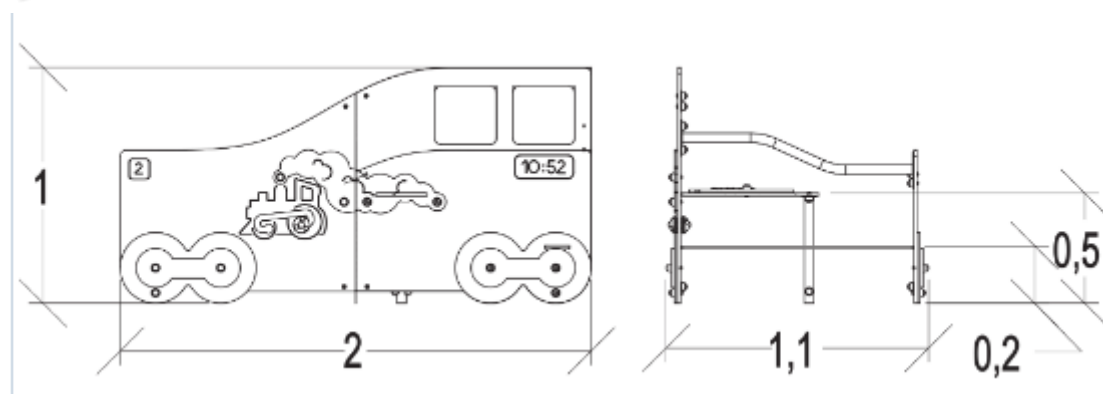

INTEGRACYJNOŚĆ:

niepełnosprawność motoryczna ☐

niepełnosprawność sensoryczna ☐

niepełnosprawność intelektualna ☐

Produkt do zabawy został projektowany zgodnie z normami europejskimi EN 1176:2008 (PN-EN 1176:2009).

Gwarancja: 25 lat na wszystkie ścianki, słupy stalowe oraz rury ze stali nierdzewnej
10 lat na twarde plastik, elementy metalowe, podłogi ze sklejki i drewniane słupy
5 lat na sprężyny, siatki, elementy plastikowe formowane rotacyjnie i łączniki metalowe
2 lata na elementy ruchome

Dystrybutor w Polsce: educarium spółka z o.o. • ul. Grunwaldzka 207 • 85-451 Bydgoszcz
telefon 52 – 324 78 40 • educarium.pl • educarium-placezabaw.pl • bezpiecznanawierzchnia.pl