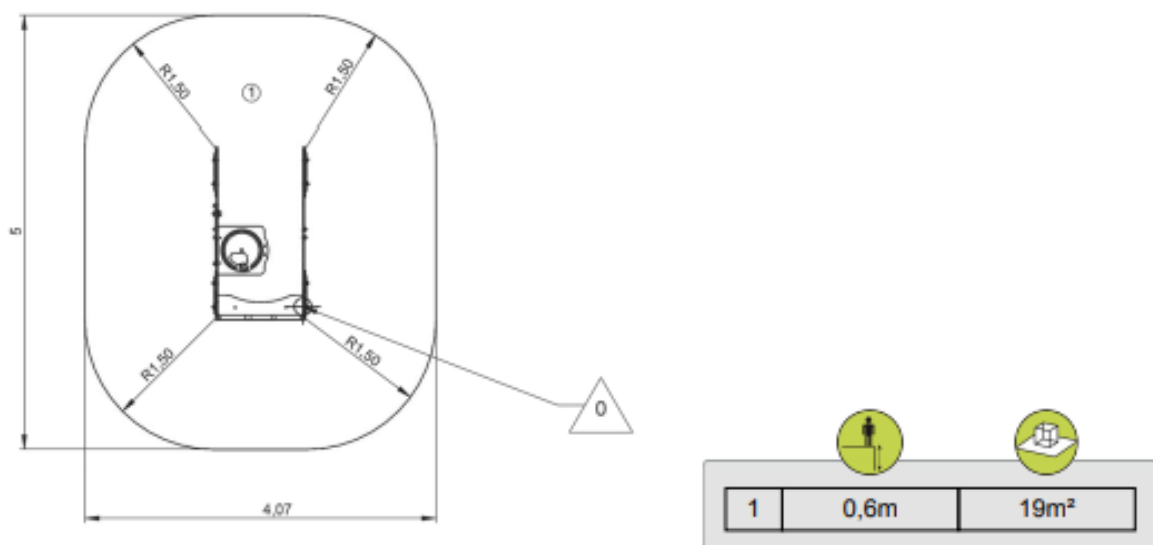

Produkt do zabawy został projektowany zgodnie z normami europejskimi EN 1176:2008 (PN-EN 1176:2009).

Gwarancja: 25 lat na wszystkie ścianki, słupy stalowe oraz rury ze stali nierdzewnej
10 lat na twarde plastik, elementy metalowe, podłogi ze sklejki i drewniane słupy
5 lat na sprężyny, siatki, elementy plastikowe formowane rotacyjnie i łączniki metalowe
2 lata na elementy ruchome

Dystrybutor w Polsce: educarium spółka z o.o. • ul. Grunwaldzka 207 • 85-451 Bydgoszcz
telefon 52 – 324 78 40 • educarium.pl • educarium-placezabaw.pl • bezpiecznanawierzchnia.pl