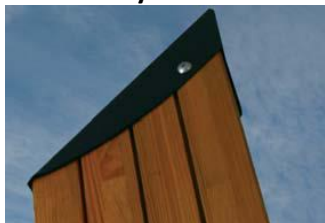

**Opis**

Łukowe belki nośne wykonane są z klejonego warstwowo drewna, impregnowane ciśnieniowo i lakierowane. Drewno pochodzi z lasów zarządzanych ekologicznie. Belki o grubości 95mm, szerokości 200mm i wysokości 3,2m. Zamontowane na stopie ze stali galwanizowanej. W górniej części zabezpieczone nasadką stalową ocynkowaną i malowaną proszkowo.