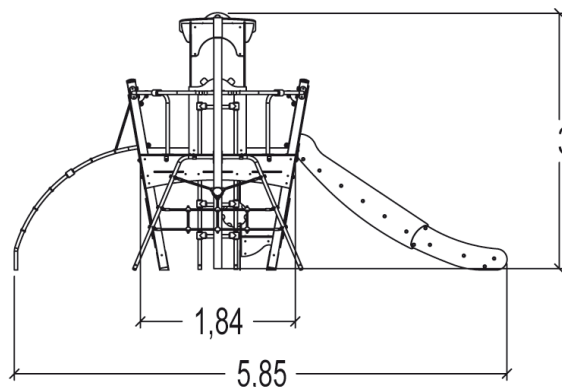

INTEGRACYJNOŚĆ:

niepełnosprawność motoryczna

niepełnosprawność sensoryczna

niepełnosprawność intelektualna

Produkt do zabawy został zbadany zgodnie z normami europejskimi EN 1176-2008, posiada aktualny certyfikat TÜV.

Gwarancja: 25 lat na wszystkie ścianki, słupy stalowe oraz rury ze stali nierdzewnej
10 lat na twarde plastik, elementy metalowe, podłogi ze sklejki i drewniane słupy
5 lat na sprężyny, siatki, elementy plastikowe formowane rotacyjnie i łączniki metalowe
2 lata na elementy ruchome

Dystrybutor w Polsce: educarium spółka z o.o. • ul. Grunwaldzka 207 • 85-451 Bydgoszcz
telefon 52 – 324 78 40 • educarium.pl • educarium-placezabaw.pl • bezpiecznanawierzchnia.pl