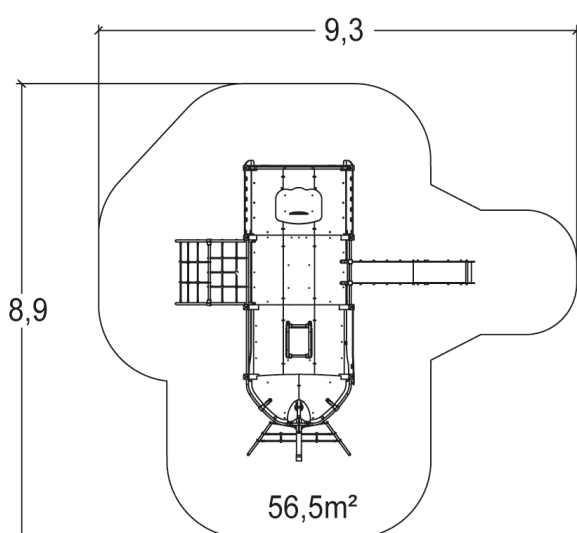

INTEGRACYJNOŚĆ:

niepełnosprawność motoryczna

niepełnosprawność sensoryczna

niepełnosprawność intelektualna

Produkt do zabawy został zbadany zgodnie z normami europejskimi EN 1176-2008, posiada aktualny certyfikat TÜV.

Gwarancja: 25 lat na wszystkie ścianki, słupy stalowe oraz rury ze stali nierdzewnej
10 lat na twarde plastik, elementy metalowe, podłogi ze sklejki i drewniane słupy
5 lat na sprężyny, siatki, elementy plastikowe formowane rotacyjnie i łączniki metalowe
2 lata na elementy ruchome

Dystrybutor w Polsce: educarium spółka z o.o. • ul. Grunwaldzka 207 • 85-451 Bydgoszcz
telefon 52 – 324 78 40 • educarium.pl • educarium-placezabaw.pl • bezpiecznanawierzchnia.pl