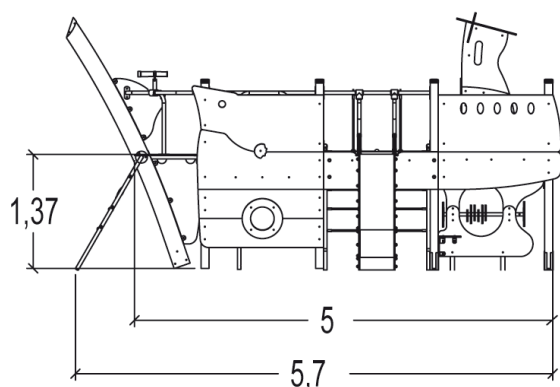

INTEGRACYJNOŚĆ:

niepełnosprawność motoryczna

niepełnosprawność sensoryczna

niepełnosprawność intelektualna

Produkt do zabawy został zbadany zgodnie z normami europejskimi EN 1176-2008, posiada aktualny certyfikat TÜV.

Gwarancja: 25 lat na wszystkie ścianki, słupy stalowe oraz rury ze stali nierdzewnej
10 lat na twarde plastik, elementy metalowe, podłogi ze sklejki i drewniane słupy
5 lat na sprężyny, siatki, elementy plastikowe formowane rotacyjnie i łączniki metalowe
2 lata na elementy ruchome

Dystrybutor w Polsce: educarium spółka z o.o. • ul. Grunwaldzka 207 • 85-451 Bydgoszcz
telefon 52 – 324 78 40 • educarium.pl • educarium-placezabaw.pl • bezpiecznanawierzchnia.pl