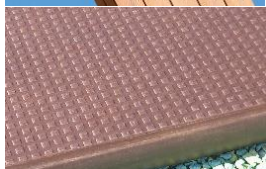

Panele wykonane ze zwartego materiału HPL o grubości 13mm, o doskonałej odporności na warunki pogodowe oraz akty wandalizmu.

25 lat

Słupki kwadratowe 95 x 95mm wykonane z drewna zabezpieczonego przed atakiem grzybów, owadów i termitów. Wolne od odprysków, o wysokiej wytrzymałości i stabilności. Górna część zabezpieczona poliamidowymi nasadkami.

10 lat

Zakrzywiona belka nośna dziubu wykonana z drewna klejonego warstwowo (95mm x 200mm x 3,2m wysokości) o dużej wytrzymałości konstrukcji.

10 lat

Podłogi z kompaktowej płyty HPL o fakturowanej antypoślizgowej strukturze, o grubości 12,5mm.