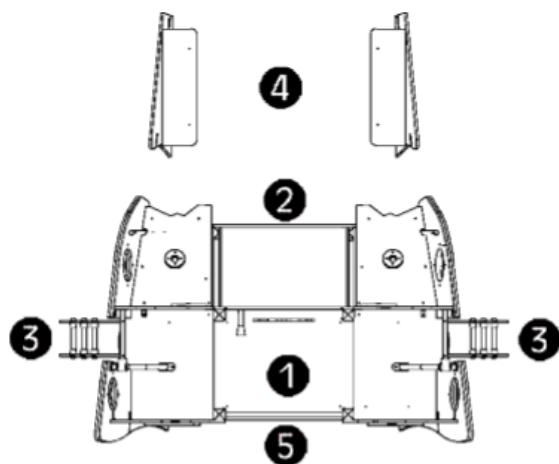

1. Mostek HT: 1,37m
2. Bloczek
3. Drabinka
4. Ławeczka
5. Ścianka wspinaczkowa