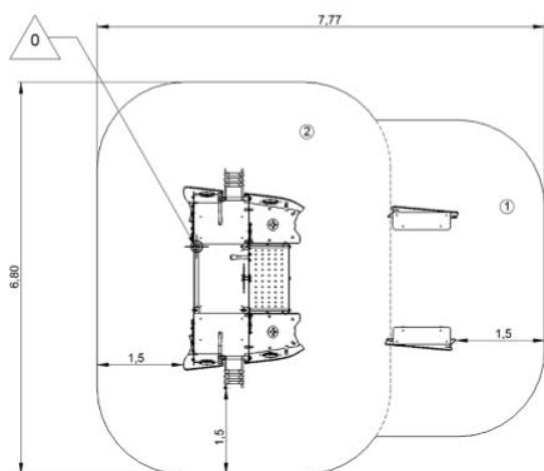

		
1	0,6m	14m <sup>2</sup>
2	1,37m	33m <sup>2</sup>

Produkt do zabawy został projektowany zgodnie z normami europejskimi EN 1176:2008 (PN-EN 1176:2009).

**Gwarancja: 25 lat** na wszystkie ścianki, słupy stalowe oraz rury ze stali nierdzewnej  
**10 lat** na twardy plastik, elementy metalowe, podłogi ze sklejki i drewniane słupy  
**5 lat** na sprężyny, siatki, elementy plastikowe formowane rotacyjnie i łączniki metalowe  
**2 lata** na elementy ruchome