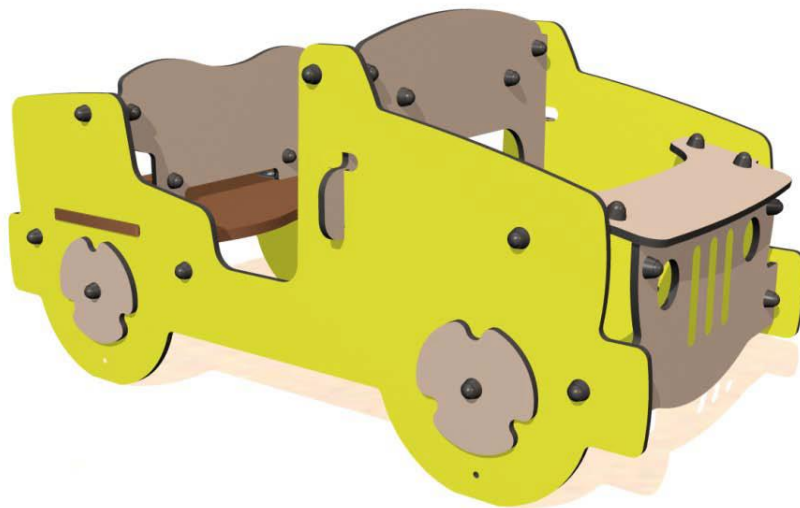

J2614 Jeep

4 użytkowników

HIC= 0,35m

2+ lat

1 = 1,5m 2 = 0,7m 3 = 0,8m

3,7 x 4,8

Funkcje zabawowe

spotkania

wspinanie

odpoczywanie

manipulowanie

Ilość funkcji: 4

Produkt do zabawy został zbadany zgodnie z normami europejskimi EN 1176-2008, posiada aktualny certyfikat TÜV.

Gwarancja:

25 lat na wszystkie ścianki, słupy stalowe oraz rury ze stali nierdzewnej

10 lat na twarde plastik, elementy metalowe, podłogi ze sklejki i drewniane słupy

5 lat na sprężyny, siatki, elementy plastikowe formowane rotacyjnie i łączniki metalowe

2 lata na elementy ruchome

Produkt do zabawy został zbadany zgodnie z normami europejskimi EN 1176-2008, posiada aktualny certyfikat TÜV.

Materiał wykonania:

gwarancja:

Kolorowe panele są wykonane z materiału HPL o grubości 13 mm. Materiał jest odporny na uszkodzenia i wandalizm.

25 lat

Platforma oraz ścianka wspinaczkowa zostały wykonane z antypoślizgowego HPL o grubości 12,5mm.