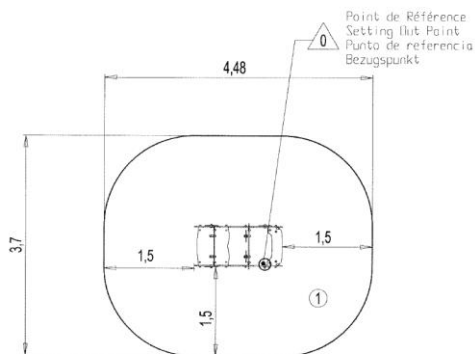

Produkt do zabawy został zbadany zgodnie z normami europejskimi EN 1176-2008, posiada aktualny certyfikat TÜV.

Gwarancja:

- **25 lat** na wszystkie ścianki, słupy stalowe oraz rury ze stali nierdzewnej
- **10 lat** na twarde plastik, elementy metalowe, podłogi ze sklejki i drewniane słupy
- **5 lat** na sprężyny, siatki, elementy plastikowe formowane rotacyjnie i łączniki metalowe
- **2 lata** na elementy ruchome