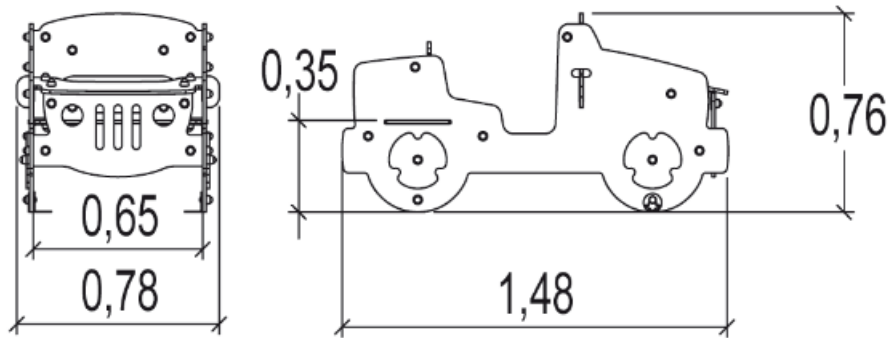

Produkt do zabawy został zbadany zgodnie z normami europejskimi EN 1176-2008, posiada aktualny certyfikat TÜV.

Gwarancja:

- **25 lat** na wszystkie ścianki, słupy stalowe oraz rury ze stali nierdzewnej
- **10 lat** na twarde plastik, elementy metalowe, podłogi ze sklejki i drewniane słupy
- **5 lat** na sprężyny, siatki, elementy plastikowe formowane rotacyjnie i łączniki metalowe
- **2 lata** na elementy ruchome