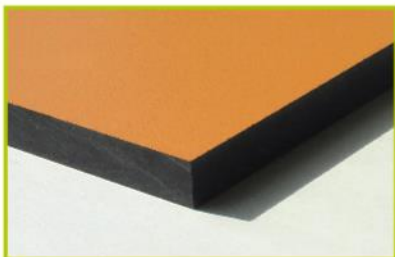

Materiały:

Kolorowe panele są wykonane z materiału HPL o grubości 13 mm. Materiał jest odporny na uszkodzenia i wandalizm.

Gwarancje:
25 lat