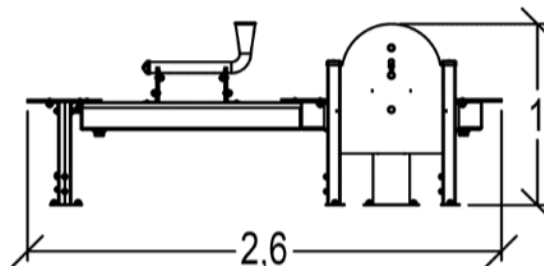

Integracyjność

niepełnosprawność motoryczna	☐
niepełnosprawność sensoryczna	☐
trudności w uczeniu się	☐

Produkt do zabawy został zbadany zgodnie z normami europejskimi EN 1176-1:2017, posiada aktualny certyfikat TÜV.

Gwarancja:

- 25 lat na wszystkie ścianki, słupy stalowe oraz rury ze stali nierdzewnej
- 10 lat na twarde plastik, elementy metalowe, podłogi ze sklejki i drewniane słupy
- 5 lat na sprężyny, siatki, elementy plastikowe formowane rotacyjnie i łączniki metalowe
- 2 lata na elementy ruchome

Dystrybutor w Polsce: educarium spółka z o.o. • ul. Grunwaldzka 207 • 85-451 Bydgoszcz
telefon 52 – 324 78 40 • educarium.pl • educarium-plac zabaw.pl • bezpiecznanawierzchnia.pl