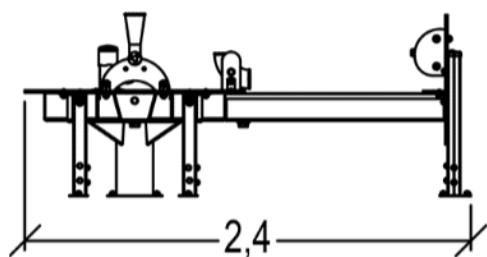

Integracyjność

niepełnosprawność motoryczna	☐
niepełnosprawność sensoryczna	☐
trudności w uczeniu się	☐

Produkt do zabawy został zbadany zgodnie z normami europejskimi EN 1176-1:2017, posiada aktualny certyfikat TÜV.

Gwarancja:

- 25 lat na wszystkie ścianki, słupy stalowe oraz rury ze stali nierdzewnej
- 10 lat na twarde plastik, elementy metalowe, podłogi ze sklejki i drewniane słupy
- 5 lat na sprężyny, siatki, elementy plastikowe formowane rotacyjnie i łączniki metalowe
- 2 lata na elementy ruchome

Dystrybutor w Polsce: educarium spółka z o.o. • ul. Grunwaldzka 207 • 85-451 Bydgoszcz
telefon 52 – 324 78 40 • educarium.pl • educarium-plac zabaw.pl • bezpiecznanawierzchnia.pl