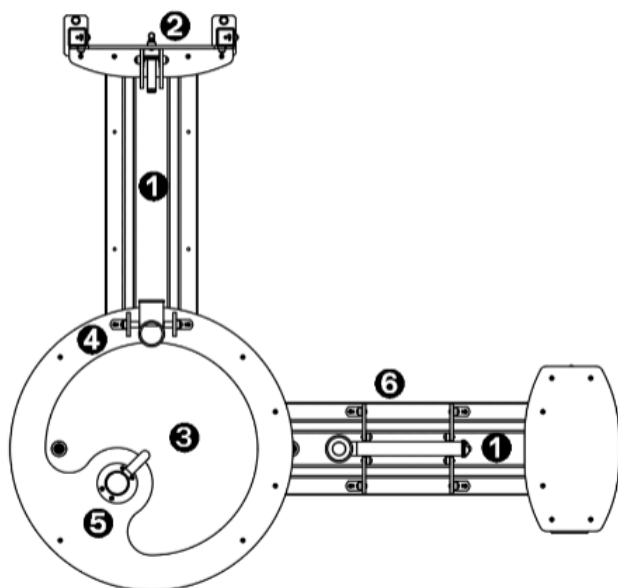

1. Mały zbiornik
2. Kran
3. Zbiornik wody
4. Rynna odpływowa
5. Pompa
6. Spryskiwacz