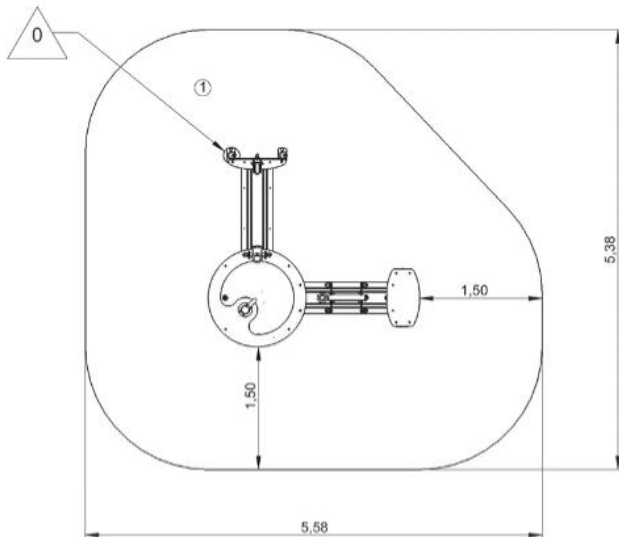

1	0m	25,5m²

Produkt do zabawy został zbadany zgodnie z normami europejskimi EN 1176-1:2017, posiada aktualny certyfikat TÜV.

Gwarancja:

- 25 lat na wszystkie ścianki, słupy stalowe oraz rury ze stali nierdzewnej
- 10 lat na twarde plastik, elementy metalowe, podłogi ze sklejki i drewniane słupy
- 5 lat na sprężyny, siatki, elementy plastikowe formowane rotacyjnie i łączniki metalowe
- 2 lata na elementy ruchome

Dystrybutor w Polsce: **educarium spółka z o.o.** • ul. Grunwaldzka 207 • 85-451 Bydgoszcz
telefon 52 – 324 78 40 • educarium.pl • educarium-plac zabaw.pl • bezpiecznanawierzchnia.pl