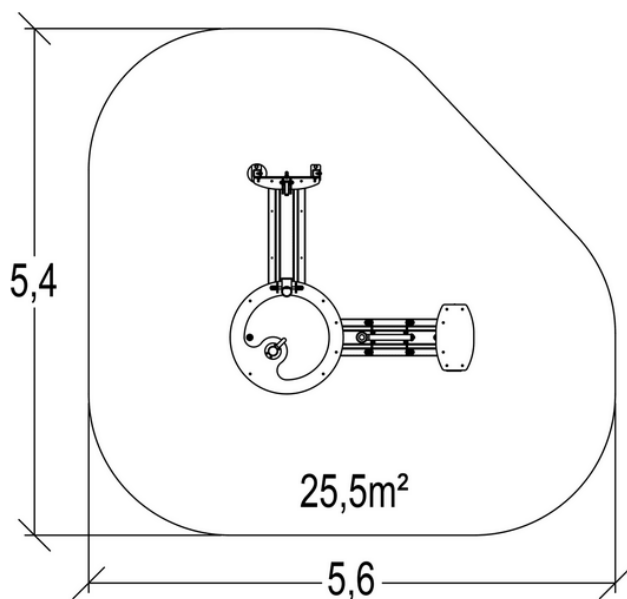

Integracyjność

niepełnosprawność motoryczna	☐
niepełnosprawność sensoryczna	☐
trudności w uczeniu się	☐

Produkt do zabawy został zbadany zgodnie z normami europejskimi EN 1176-1:2017, posiada aktualny certyfikat TÜV.

Gwarancja:

- 25 lat na wszystkie ścianki, słupy stalowe oraz rury ze stali nierdzewnej
- 10 lat na twarde plastik, elementy metalowe, podłogi ze sklejki i drewniane słupy
- 5 lat na sprężyny, siatki, elementy plastikowe formowane rotacyjnie i łączniki metalowe
- 2 lata na elementy ruchome

Dystrybutor w Polsce: educarium spółka z o.o. • ul. Grunwaldzka 207 • 85-451 Bydgoszcz
telefon 52 – 324 78 40 • educarium.pl • educarium-plac zabaw.pl • bezpiecznanawierzchnia.pl