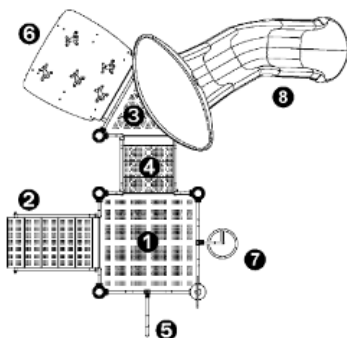

Materiały:

Gwarancje:

Słupy o średnicy 114mm oraz rury o średnicy 25,32 i 35mm wykonane ze stali ocynkowanej i pomalowanej proszkowo.

10 lat

Elementy łączące oraz ochronne nasadki na szczycie słupów wykonane z malowanego aluminium.