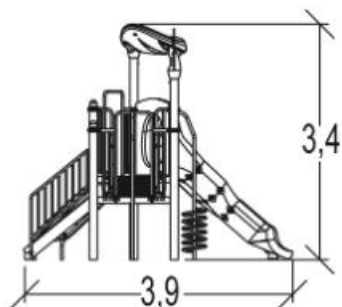

Proludic

educarium

1	1m	8m²
2	2m	30,5m²

Produkt do zabawy został projektowany zgodnie z normami europejskimi EN 1176:2008 (PN-EN 1176:2009).

Gwarancja: 25 lat na wszystkie ścianki, słupy stalowe oraz rury ze stali nierdzewnej
10 lat na twarde plastik, elementy metalowe, podłogi ze sklejki i drewniane słupy
5 lat na sprężyny, siatki, elementy plastikowe formowane rotacyjnie i łączniki metalowe
2 lata na elementy ruchome

Dystrybutor w Polsce: educarium spółka z o.o. • ul. Grunwaldzka 207 • 85-451 Bydgoszcz
telefon 52 – 324 78 40 • educarium.pl • educarium-plac zabaw.pl • bezpiecznanawierzchnia.pl