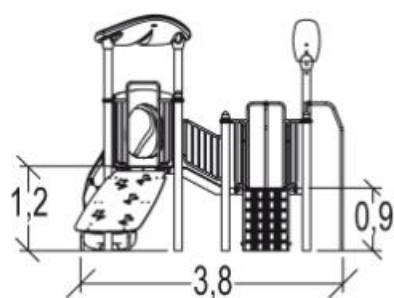

Proludic

educarium

1	1m	8m²
2	2m	30,5m²

Produkt do zabawy został projektowany zgodnie z normami europejskimi EN 1176:2008 (PN-EN 1176:2009).

Gwarancja: 25 lat na wszystkie ścianki, słupy stalowe oraz rury ze stali nierdzewnej
10 lat na twarde plastik, elementy metalowe, podłogi ze sklejki i drewniane słupy
5 lat na sprężyny, siatki, elementy plastikowe formowane rotacyjnie i łączniki metalowe
2 lata na elementy ruchome

Dystrybutor w Polsce: educarium spółka z o.o. • ul. Grunwaldzka 207 • 85-451 Bydgoszcz
telefon 52 – 324 78 40 • educarium.pl • educarium-plac zabaw.pl • bezpiecznanawierzchnia.pl