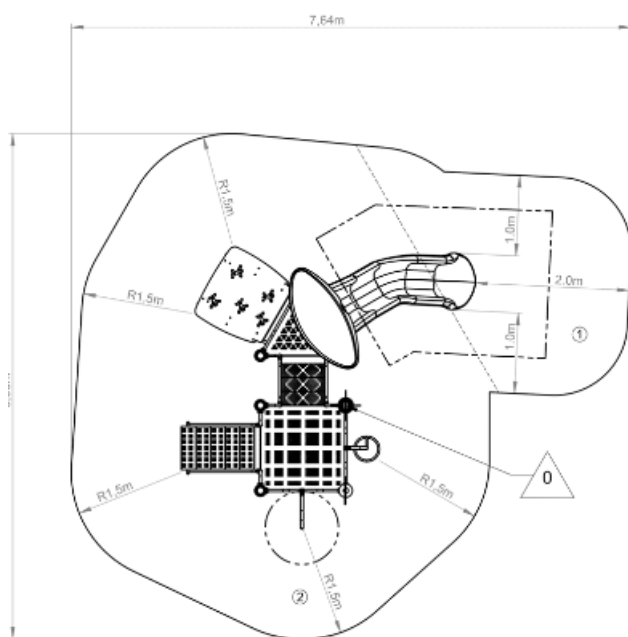

Proludic

educarium

1	1m	8m²
2	2m	30,5m²

Produkt do zabawy został projektowany zgodnie z normami europejskimi EN 1176:2008 (PN-EN 1176:2009).

Gwarancja: 25 lat na wszystkie ścianki, słupy stalowe oraz rury ze stali nierdzewnej
10 lat na twarde plastik, elementy metalowe, podłogi ze sklejki i drewniane słupy
5 lat na sprężyny, siatki, elementy plastikowe formowane rotacyjnie i łączniki metalowe
2 lata na elementy ruchome

Dystrybutor w Polsce: educarium spółka z o.o. • ul. Grunwaldzka 207 • 85-451 Bydgoszcz
telefon 52 – 324 78 40 • educarium.pl • educarium-plac zabaw.pl • bezpiecznanawierzchnia.pl