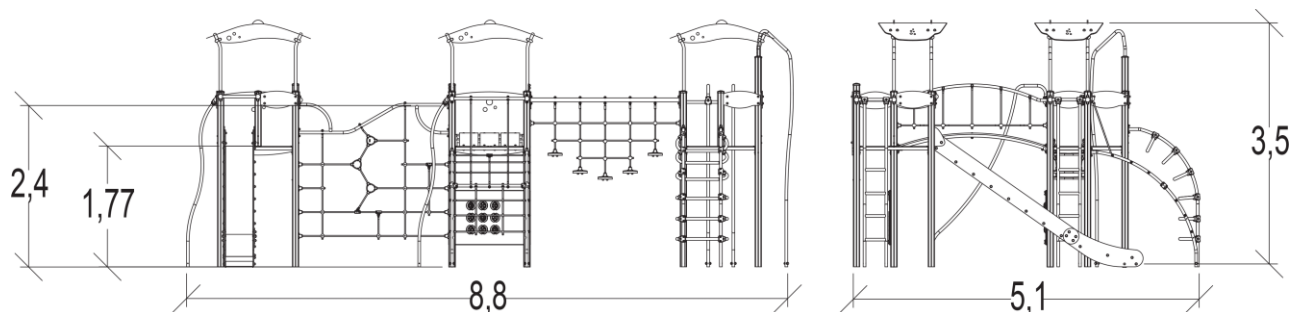

Produkt do zabawy został projektowany zgodnie z normami europejskimi EN 1176:2008 (PN-EN 1176:2009).

Gwarancja: 25 lat na wszystkie ścianki, słupy stalowe oraz rury ze stali nierdzewnej
10 lat na twarde plastik, elementy metalowe, podłogi ze sklejki i drewniane słupy
5 lat na sprężyny, siatki, elementy plastikowe formowane rotacyjnie i łączniki metalowe
2 lata na elementy ruchome

Dystrybutor w Polsce: educarium spółka z o.o. • ul. Grunwaldzka 207 • 85-451 Bydgoszcz
telefon 52 – 324 78 40 • educarium.pl • educarium-placezabaw.pl • bezpiecznanawierzchnia.pl