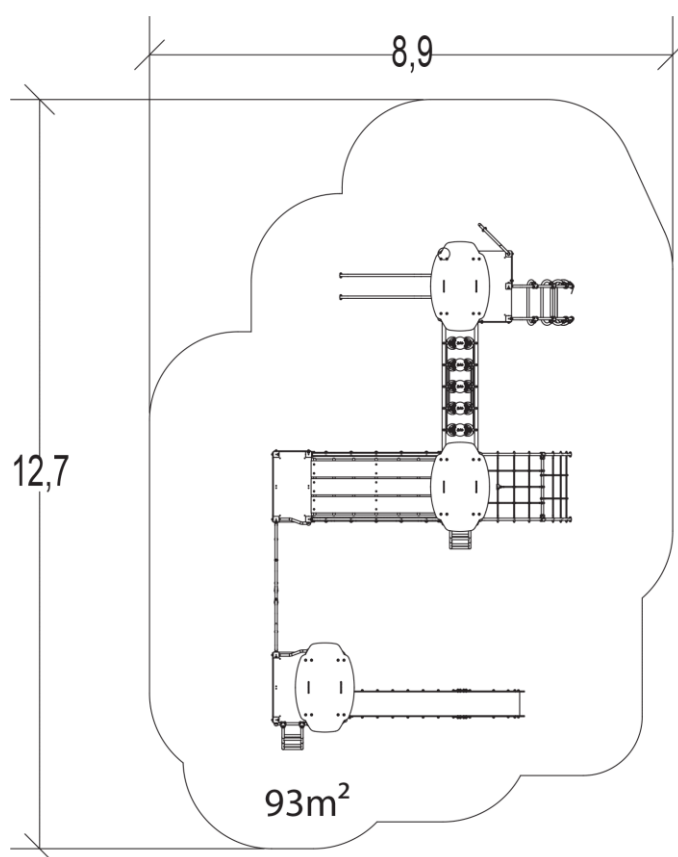

Produkt do zabawy został projektowany zgodnie z normami europejskimi EN 1176:2008 (PN-EN 1176:2009).

Gwarancja: 25 lat na wszystkie ścianki, słupy stalowe oraz rury ze stali nierdzewnej
10 lat na twarde plastik, elementy metalowe, podłogi ze sklejki i drewniane słupy
5 lat na sprężyny, siatki, elementy plastikowe formowane rotacyjnie i łączniki metalowe
2 lata na elementy ruchome

Dystrybutor w Polsce: educarium spółka z o.o. • ul. Grunwaldzka 207 • 85-451 Bydgoszcz
telefon 52 – 324 78 40 • educarium.pl • educarium-placezabaw.pl • bezpiecznanawierzchnia.pl