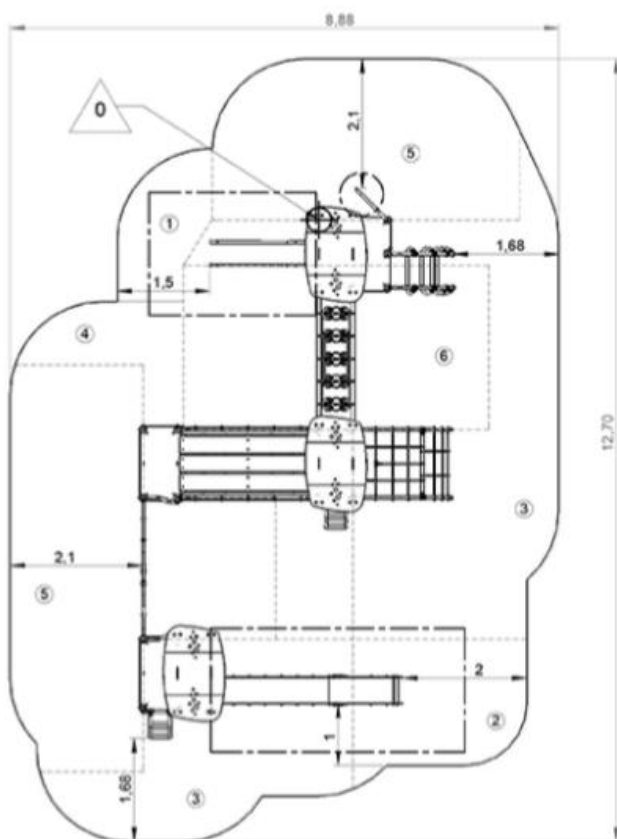

1. Platforma w kształcie prostokąta
2. Platforma w kształcie kwadratu
3. Pochyła drabinka
4. Zakrzywiona skała H: 1,77m
5. Kołyszące się stopnie
6. Skrzywiony mostek
7. Skrzywiona siatka wspinaczkowa
8. Siatka wspinaczkowa
9. Zjazd
10. Szybka zjeżdżalnia
11. Słupek strażacki
12. Gra „4 IN A ROW”
13. Gra „Kółko i krzyżyk”

1	0,6m	3m²
2	1m	7,5m²
3	1,77m	31m²
4	2,3m	8m²
5	2,4m	30m²
6	2,5m	13,5m²

Produkt do zabawy został projektowany zgodnie z normami europejskimi EN 1176:2008 (PN-EN 1176:2009).

Gwarancja: 25 lat na wszystkie ścianki, słupy stalowe oraz rury ze stali nierdzewnej
10 lat na twardy plastik, elementy metalowe, podłogi ze sklejki i drewniane słupy
5 lat na sprężyny, siatki, elementy plastikowe formowane rotacyjnie i łączniki metalowe
2 lata na elementy ruchome

Dystrybutor w Polsce: educarium spółka z o.o. • ul. Grunwaldzka 207 • 85-451 Bydgoszcz
telefon 52 – 324 78 40 • educarium.pl • educarium-placezabaw.pl • bezpiecznanawierzchnia.pl