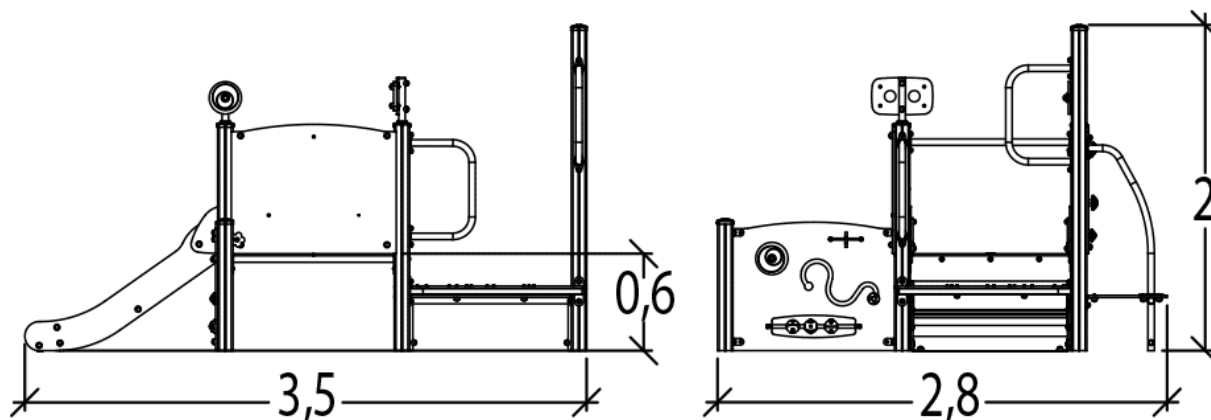

Produkt do zabawy został projektowany zgodnie z normami europejskimi EN 1176:2008 (PN-EN 1176:2009).

Gwarancja: 25 lat na wszystkie ścianki, słupy stalowe oraz rury ze stali nierdzewnej
10 lat na twarde plastik, elementy metalowe, podłogi ze sklejki i drewniane słupy
5 lat na sprężyny, siatki, elementy plastikowe formowane rotacyjnie i łączniki metalowe
2 lata na elementy ruchome

Dystrybutor w Polsce: educarium spółka z o.o. • ul. Grunwaldzka 207 • 85-451 Bydgoszcz
telefon 52 – 324 78 40 • educarium.pl • educarium-plac zabaw.pl • bezpiecznanawierzchnia.pl