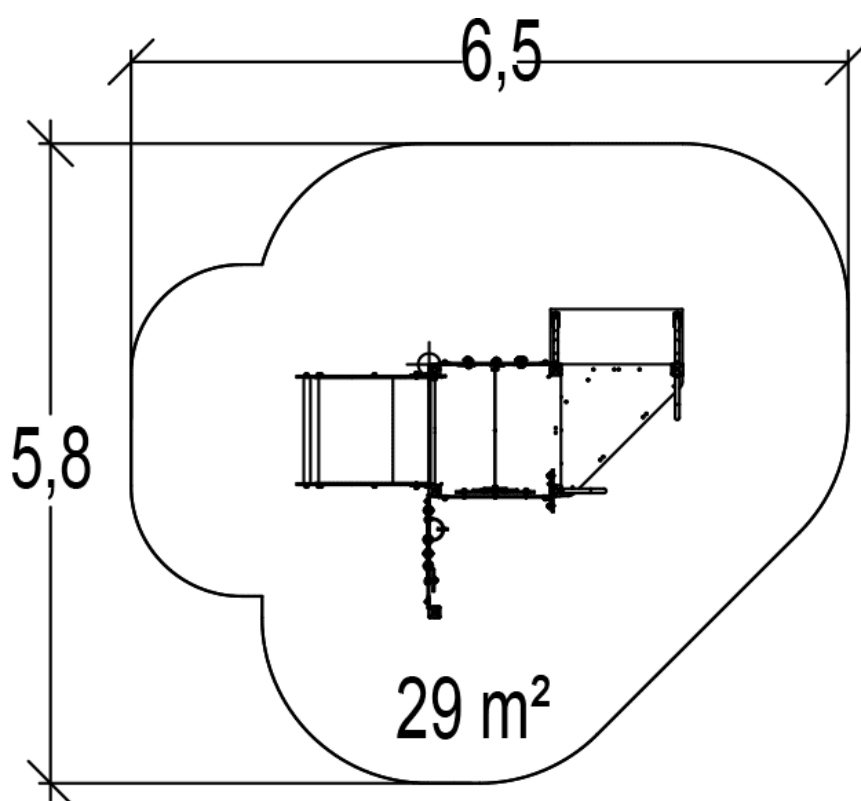

Produkt do zabawy został projektowany zgodnie z normami europejskimi EN 1176:2008 (PN-EN 1176:2009).

Gwarancja: 25 lat na wszystkie ścianki, słupy stalowe oraz rury ze stali nierdzewnej
10 lat na twarde plastik, elementy metalowe, podłogi ze sklejki i drewniane słupy
5 lat na sprężyny, siatki, elementy plastikowe formowane rotacyjnie i łączniki metalowe
2 lata na elementy ruchome

Dystrybutor w Polsce: educarium spółka z o.o. • ul. Grunwaldzka 207 • 85-451 Bydgoszcz
telefon 52 – 324 78 40 • educarium.pl • educarium-plac zabaw.pl • bezpiecznanawierzchnia.pl