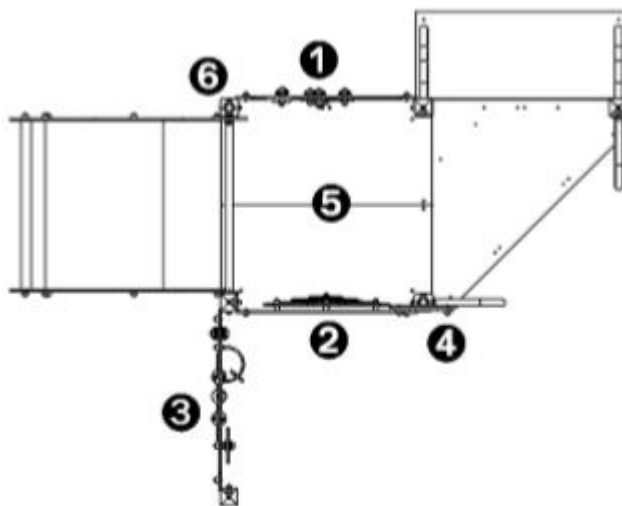

1. Panel „kwiatek”
2. Panel „zwierzątko”
3. Potrójny panel zabawowy
4. Kolorowe lornetki
5. Duża platforma HT: 0,6m
6. Płytki chromatyczne

1	0,6m	18m²
2	1m	9,5m²

Produkt do zabawy został projektowany zgodnie z normami europejskimi EN 1176:2008 (PN-EN 1176:2009).

Gwarancja: 25 lat na wszystkie ścianki, słupy stalowe oraz rury ze stali nierdzewnej
10 lat na twardy plastik, elementy metalowe, podłogi ze sklejki i drewniane słupy
5 lat na sprężyny, siatki, elementy plastikowe formowane rotacyjnie i łączniki metalowe
2 lata na elementy ruchome

Dystrybutor w Polsce: educarium spółka z o.o. • ul. Grunwaldzka 207 • 85-451 Bydgoszcz
telefon 52 – 324 78 40 • educarium.pl • educarium-placezabaw.pl • bezpiecznanawierzchnia.pl