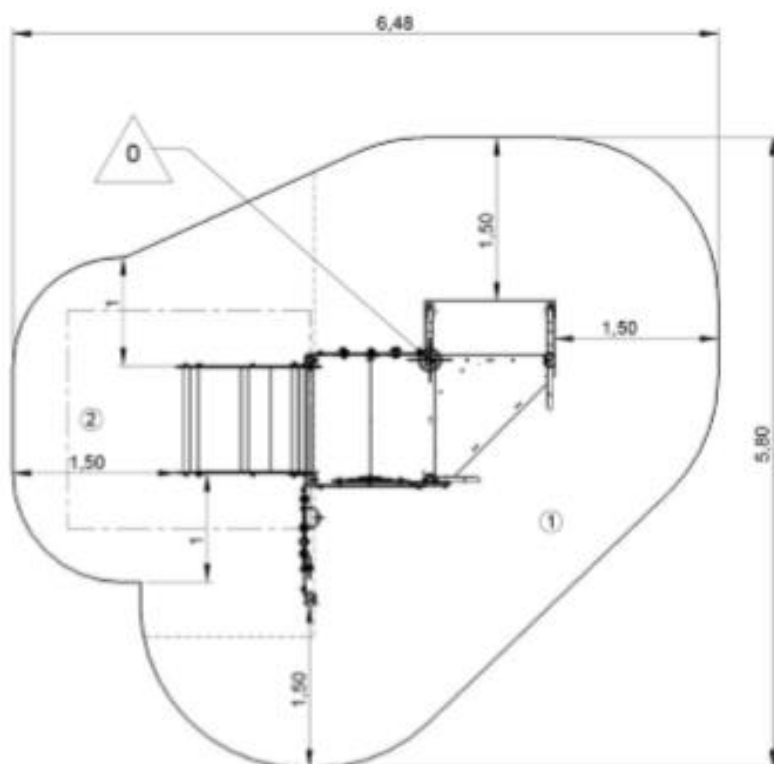

		
1	0,6m	18m ²
2	1m	9,5m ²

Produkt do zabawy został projektowany zgodnie z normami europejskimi EN 1176:2008 (PN-EN 1176:2009).

Gwarancja: 25 lat na wszystkie ścianki, słupy stalowe oraz rury ze stali nierdzewnej
10 lat na twardy plastik, elementy metalowe, podłogi ze sklejki i drewniane słupy
5 lat na sprężyny, siatki, elementy plastikowe formowane rotacyjnie i łączniki metalowe
2 lata na elementy ruchome