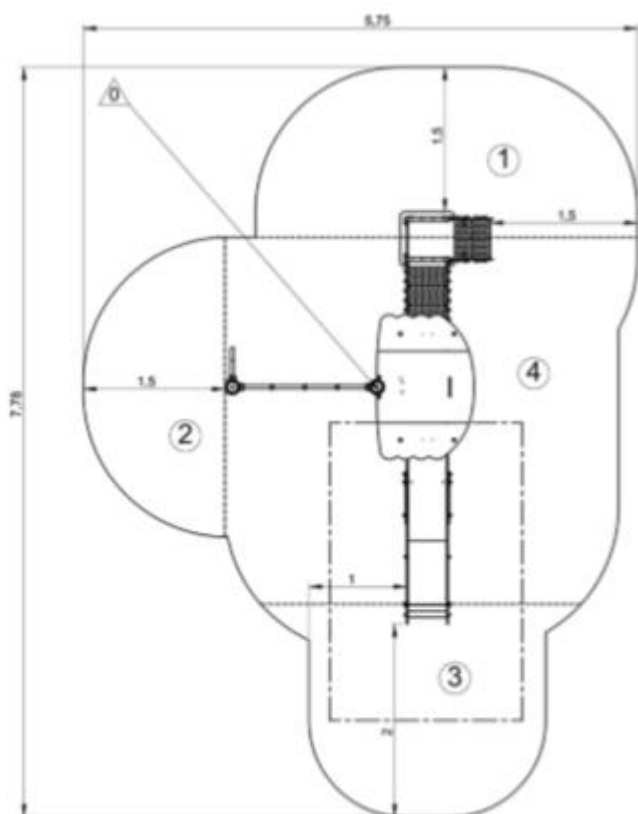

1. Wieża HT: 1,17m
2. Platforma HT: 0,6m
3. Panel do liczenia
4. Stopnie
5. Ścianka wspinaczkowa
6. Zjazd HT: 1,17m
7. Siatka

1	0,6m	5,5m²
2	0,75m	4,5m²
3	1m	5,5m²
4	1,17m	16,5m²

Produkt do zabawy został projektowany zgodnie z normami europejskimi EN 1176:2008 (PN-EN 1176:2009).

Gwarancja: 25 lat na wszystkie ścianki, słupy stalowe oraz rury ze stali nierdzewnej
10 lat na twarde plastik, elementy metalowe, podłogi ze sklejki i drewniane słupy
5 lat na sprężyny, siatki, elementy plastikowe formowane rotacyjnie i łączniki metalowe
2 lata na elementy ruchome

Dystrybutor w Polsce: educarium spółka z o.o. • ul. Grunwaldzka 207 • 85-451 Bydgoszcz
telefon 52 – 324 78 40 • educarium.pl • educarium-placezabaw.pl • bezpiecznanawierzchnia.pl