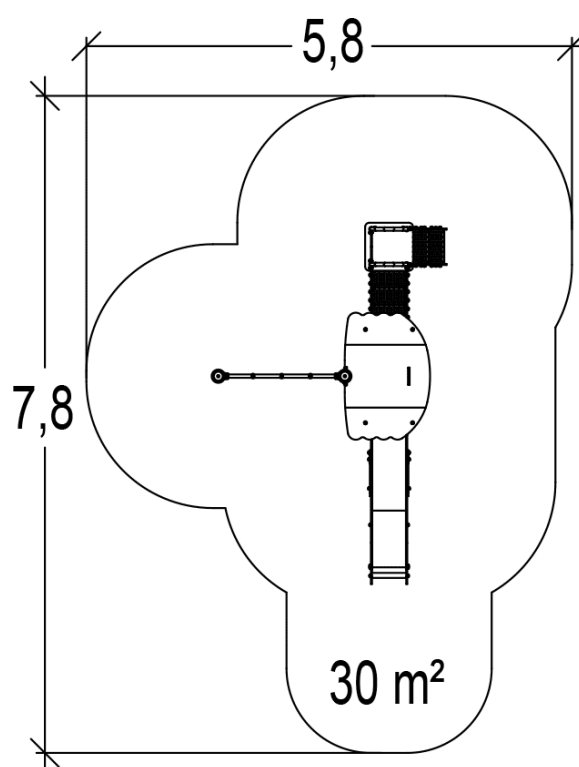

Produkt do zabawy został projektowany zgodnie z normami europejskimi EN 1176:2008 (PN-EN 1176:2009).

Gwarancja: 25 lat na wszystkie ścianki, słupy stalowe oraz rury ze stali nierdzewnej
10 lat na twarde plastik, elementy metalowe, podłogi ze sklejki i drewniane słupy
5 lat na sprężyny, siatki, elementy plastikowe formowane rotacyjnie i łączniki metalowe
2 lata na elementy ruchome

Dystrybutor w Polsce: educarium spółka z o.o. • ul. Grunwaldzka 207 • 85-451 Bydgoszcz
telefon 52 – 324 78 40 • educarium.pl • educarium-placezabaw.pl • bezpiecznanawierzchnia.pl