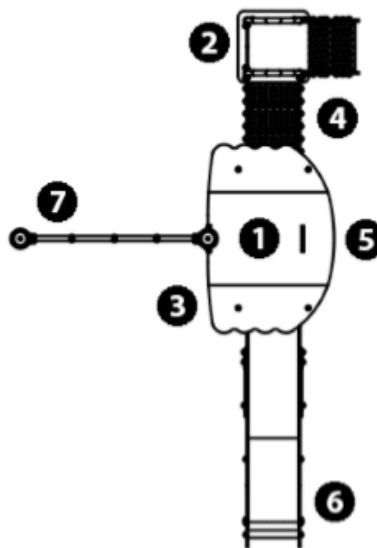

1. Wieża HT: 1,17m
2. Platforma HT: 0,6m
3. Panel do liczenia
4. Stopnie
5. Ścianka wspinaczkowa
6. Zjazd HT: 1,17m
7. Siatka

1	0,6m	5,5m²
2	0,75m	4,5m²
3	1m	5,5m²
4	1,17m	16,5m²

Produkt do zabawy został projektowany zgodnie z normami europejskimi EN 1176:2008 (PN-EN 1176:2009).

Gwarancja: 25 lat na wszystkie ścianki, słupy stalowe oraz rury ze stali nierdzewnej
10 lat na twarde plastik, elementy metalowe, podłogi ze sklejki i drewniane słupy
5 lat na sprężyny, siatki, elementy plastikowe formowane rotacyjnie i łączniki metalowe
2 lata na elementy ruchome

Dystrybutor w Polsce: educarium spółka z o.o. • ul. Grunwaldzka 207 • 85-451 Bydgoszcz
telefon 52 – 324 78 40 • educarium.pl • educarium-placezabaw.pl • bezpiecznanawierzchnia.pl