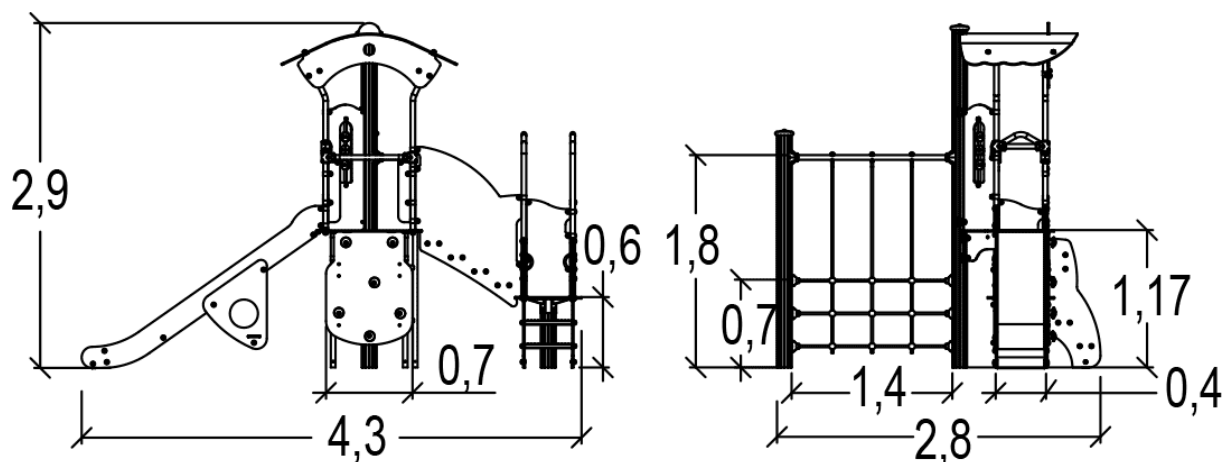

Produkt do zabawy został projektowany zgodnie z normami europejskimi EN 1176:2008 (PN-EN 1176:2009).

Gwarancja: 25 lat na wszystkie ścianki, słupy stalowe oraz rury ze stali nierdzewnej
10 lat na twarde plastik, elementy metalowe, podłogi ze sklejki i drewniane słupy
5 lat na sprężyny, siatki, elementy plastikowe formowane rotacyjnie i łączniki metalowe
2 lata na elementy ruchome

Dystrybutor w Polsce: educarium spółka z o.o. • ul. Grunwaldzka 207 • 85-451 Bydgoszcz
telefon 52 – 324 78 40 • educarium.pl • educarium-placezabaw.pl • bezpiecznanawierzchnia.pl