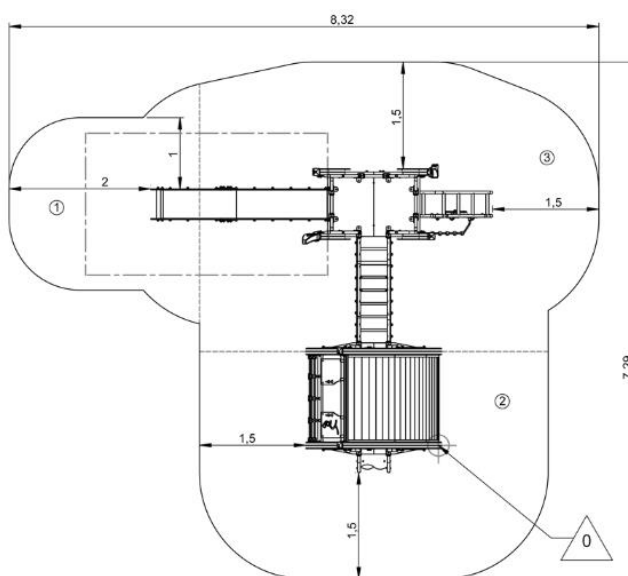

1	1m	7m²
2	1,17m	15m²
3	1,37m	21,5m²