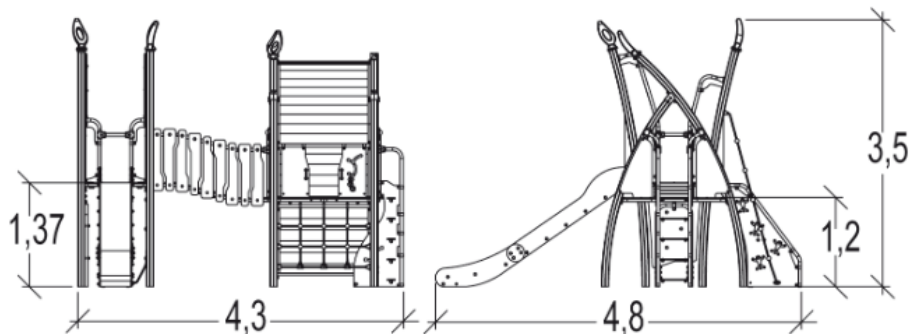

1	1m	7m²
2	1,17m	15m²
3	1,37m	21,5m²