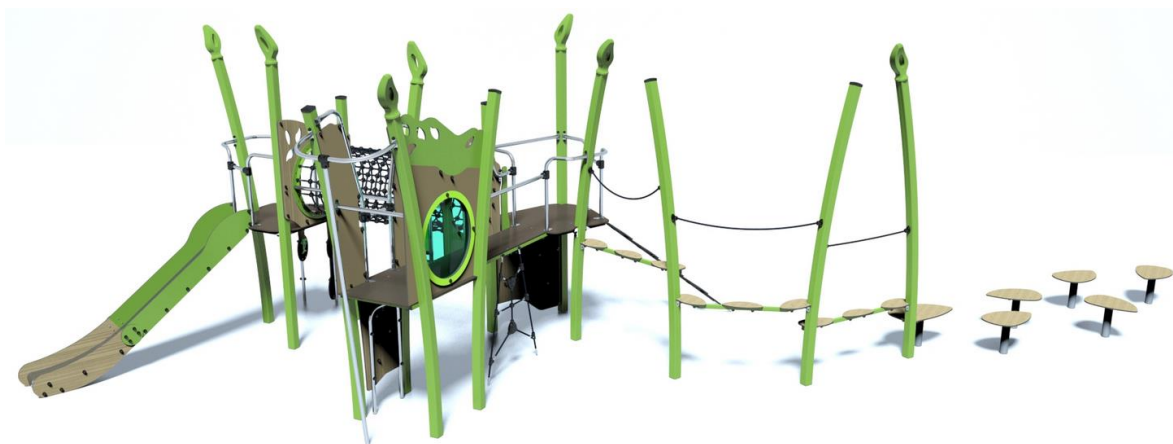

J5612 Kanope

36 użytkowników

HIC=1,9m

3+lat

1=9,7m 2=9,5m
3=3,6

13,5m x 12,3m

Funkcje zabawowe: 14

wspinanie

Gwarancje:

25 lat

Trwałe i wytrzymałe stalowe słupy nośne ocynkowane i pomalowane proszkowo o wymiarach 95x95mm

25 lat

Platformy wykonane z 12,5mm płyty HPL o teksturowanej powierzchni antypoślizgowej.

10 lat

Okienko wykonane z 8mm akrylu (PMMA)

5 lat

Trwałe rurki ze stali nierdzewnej o średnicy 40mm gwarantujące niezawodność urządzenia.

25 lat

Formowane wtryskowo mocowania poliamidowe, odporne na promieniowanie UV, nietoksyczne i ognioodporne. Grubość poliamidu zapewnia wytrzymałość na wstrząsy i akty wandalizmu.

5 lat

Powierzchnia zjeżdżalni wykonana z 2mm stali nierdzewnej, kształtowanej, giętej i walcowanej z jednego kawałka.

10 lat

Ocynkowane liny stalowe o średnicy 16mm, pokryte poliestrem.

5 lat

Produkt do zabawy został projektowany zgodnie z normami europejskimi EN 1176:2008 (PN-EN 1176:2009).