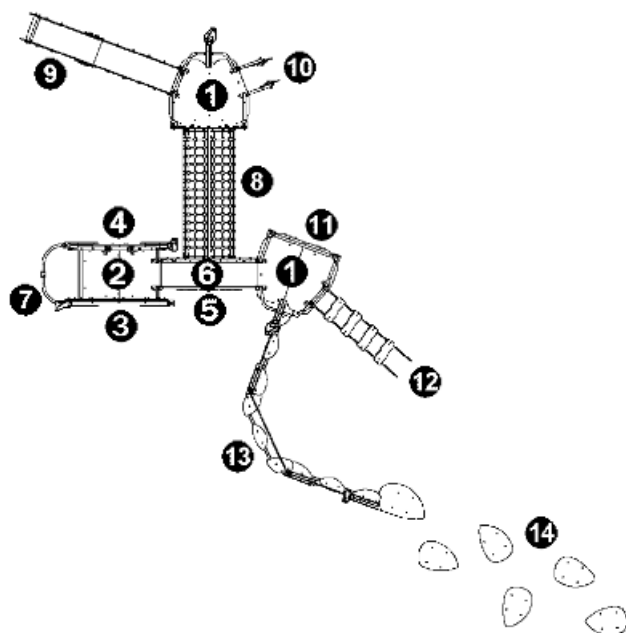

Dystrybutor w Polsce: educarium spółka z o.o. • ul. Grunwaldzka 207 • 85-451 Bydgoszcz
telefon 52 – 324 78 40 • educarium.pl • educarium-placezabaw.pl • bezpiecznanawierzchnia.pl

1. Platforma 1,37m
2. Platforma 1,37m
3. Okienko
4. Ścianka wspinaczkowa 1,37m
5. Sieć wspinaczkowa 1,37m
6. Mostek
7. Zjazd strażaka po rurze
8. Tunel linowy
9. Zjeżdżalnia 1,37m
10. Wejście wspinaczkowe po stopniach „żabkach”
11. Ścianka wspinaczkowa 1,37m
12. Wejście wspinaczkowe po trapie
13. Przejście po ścieżce balansującej
14. Przejście po stepperach

5 lat

Powierzchnia zjeżdżalni wykonana z 2mm stali nierdzewnej, kształtowanej, giętej i walcowanej z jednego kawałka.

10 lat

Ocynkowane liny stalowe o średnicy 16mm, pokryte poliestrem.

5 lat

Produkt do zabawy został projektowany zgodnie z normami europejskimi EN 1176:2008 (PN-EN 1176:2009).