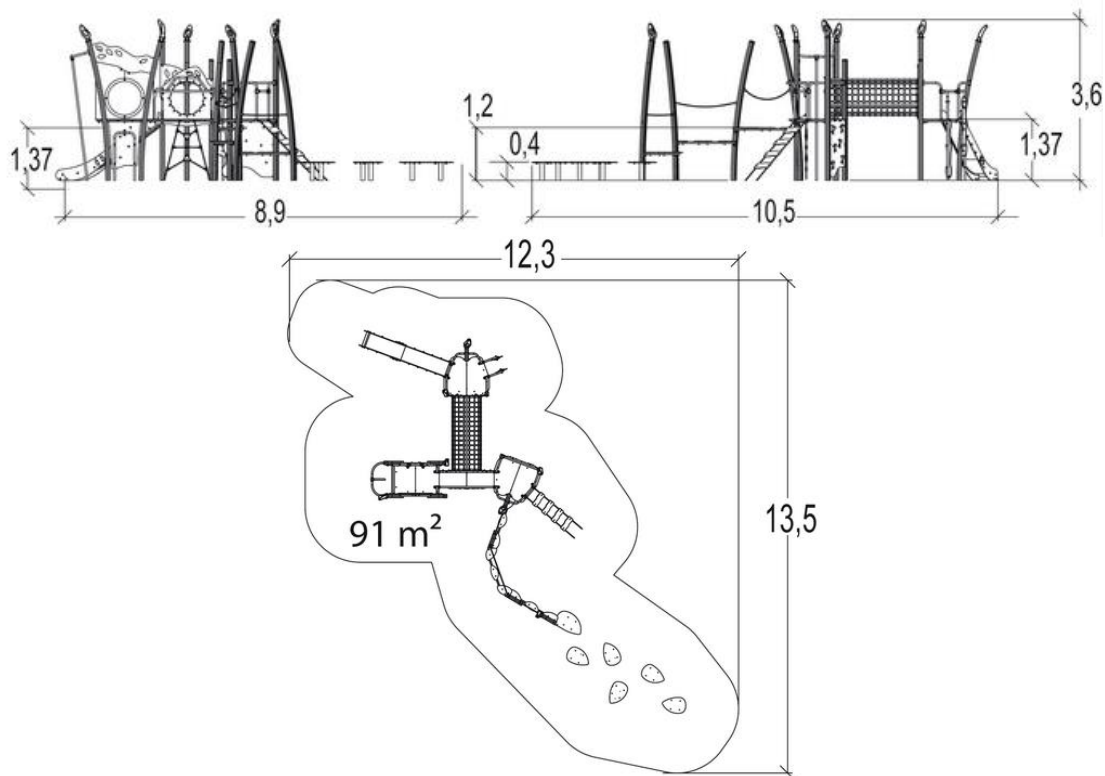

J5612 Kanope

36 użytkowników

HIC=1,9m

3+lat

1=9,7m 2=9,5m
3=3,6

13,5m x 12,3m

Funkcje zabawowe: 14

wspinanie

Dystrybutor w Polsce: educarium spółka z o.o. • ul. Grunwaldzka 207 • 85-451 Bydgoszcz
telefon 52 – 324 78 40 • educarium.pl • educarium-placezabaw.pl • bezpiecznanawierzchnia.pl

1. Platforma 1,37m
2. Platforma 1,37m
3. Okienko
4. Ścianka wspinaczkowa 1,37m
5. Sieć wspinaczkowa 1,37m
6. Mostek
7. Zjazd strażaka po rurze
8. Tunel linowy
9. Zjeżdżalnia 1,37m
10. Wejście wspinaczkowe po stopniach „żabkach”
11. Ścianka wspinaczkowa 1,37m
12. Wejście wspinaczkowe po trapie
13. Przejście po ścieżce balansującej
14. Przejście po stepperach

5 lat

Powierzchnia zjeżdżalni wykonana z 2mm stali nierdzewnej, kształtowanej, giętej i walcowanej z jednego kawałka.

10 lat

Ocynkowane liny stalowe o średnicy 16mm, pokryte poliestrem.

5 lat

Produkt do zabawy został projektowany zgodnie z normami europejskimi EN 1176:2008 (PN-EN 1176:2009).