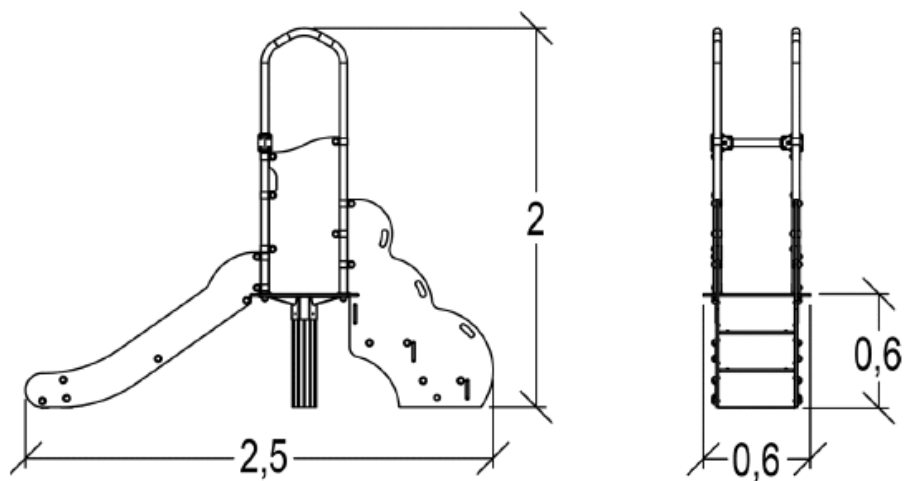

Produkt do zabawy został zbadany zgodnie z normami europejskimi EN 1176-1:2017, posiada aktualny certyfikat TÜV.

Gwarancja:

- 25 lat na wszystkie ścianki, słupy stalowe oraz rury ze stali nierdzewnej
- 10 lat na twarde plastik, elementy metalowe, podłogi ze sklejki i drewniane słupy
- 5 lat na sprężyny, siatki, elementy plastikowe formowane rotacyjnie i łączniki metalowe
- 2 lata na elementy ruchome

Dystrybutor w Polsce: educarium spółka z o.o. • ul. Grunwaldzka 207 • 85-451 Bydgoszcz
telefon 52 – 324 78 40 • educarium.pl • educarium-placezabaw.pl • bezpieczenawierzchnia.pl