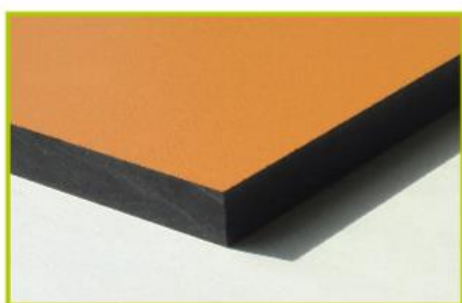

25 lat

Kolorowe panele są wykonane z materiału HPL o grubości 13 mm. Materiał jest odporny na uszkodzenia i wandalizm.

25 lat

Platformy zostały wykonane z teksturowanego, antypoślizgowego HPL o grubości 12,5mm.