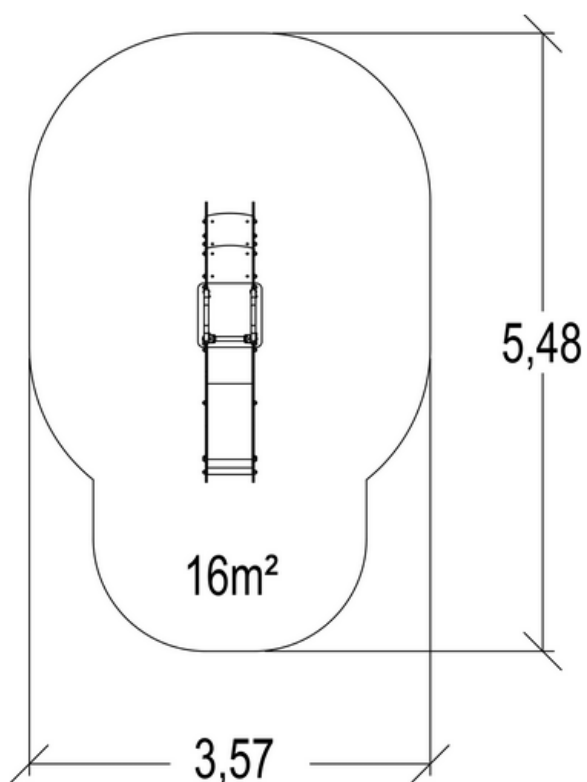

Produkt do zabawy został zbadany zgodnie z normami europejskimi EN 1176-1:2017, posiada aktualny certyfikat TÜV.

Gwarancja:

- 25 lat na wszystkie ścianki, słupy stalowe oraz rury ze stali nierdzewnej
- 10 lat na twarde plastik, elementy metalowe, podłogi ze sklejki i drewniane słupy
- 5 lat na sprężyny, siatki, elementy plastikowe formowane rotacyjnie i łączniki metalowe
- 2 lata na elementy ruchome

Dystrybutor w Polsce: educarium spółka z o.o. • ul. Grunwaldzka 207 • 85-451 Bydgoszcz
telefon 52 – 324 78 40 • educarium.pl • educarium-placezabaw.pl • bezpieczenawierzchnia.pl