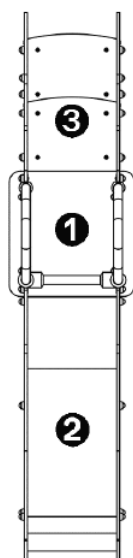

1. Platforma HT: 0,6m
2. Zjeżdżalnia HT: 0,6m
3. Schody

Produkt do zabawy został zbadany zgodnie z normami europejskimi EN 1176-1:2017, posiada aktualny certyfikat TÜV.

Gwarancja:

- 25 lat na wszystkie ścianki, słupy stalowe oraz rury ze stali nierdzewnej
- 10 lat na twarde plastik, elementy metalowe, podłogi ze sklejki i drewniane słupy
- 5 lat na sprężyny, siatki, elementy plastikowe formowane rotacyjnie i łączniki metalowe
- 2 lata na elementy ruchome

Dystrybutor w Polsce: educarium spółka z o.o. • ul. Grunwaldzka 207 • 85-451 Bydgoszcz
telefon 52 – 324 78 40 • educarium.pl • educarium-plac zabaw.pl • bezpiecznanawierzchnia.pl