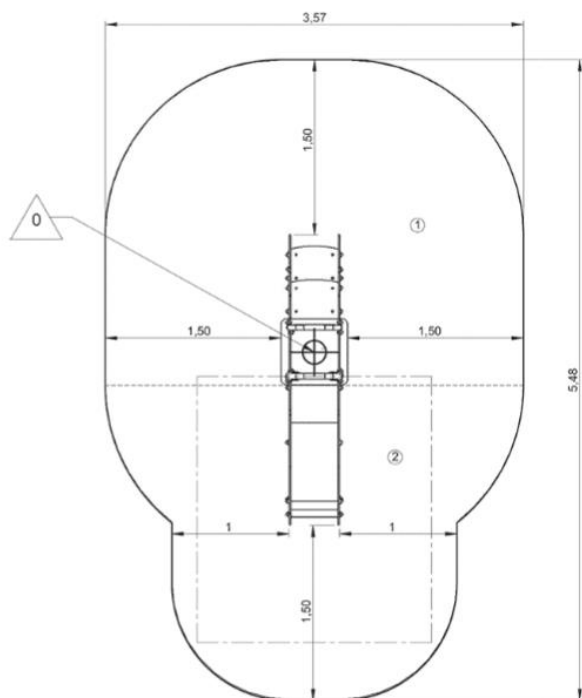

1	0,6m	9m²
2	1m	7,5m²