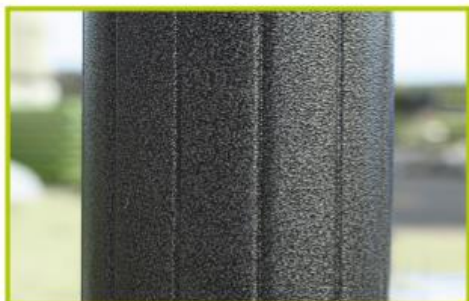

Materiały:

Gwarancje:

Słupy nośne o średnicy 125mm, wykonane ze stali galwanizowanej pokrytej farbą proszkową w dwóch odcieniach szarości. Powierzchnia zapewnia odporność na zarysowania.

25 lat