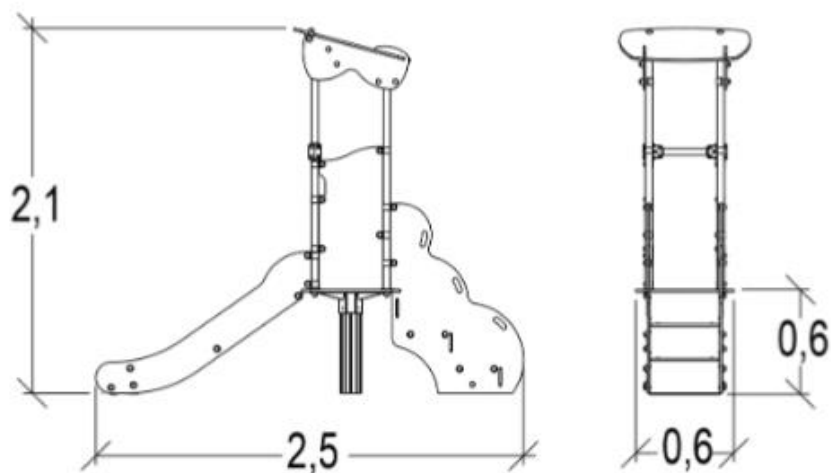

INTEGRACYJNOŚĆ:

niepełnosprawność motoryczna ☐

niepełnosprawność sensoryczna ☐

niepełnosprawność intelektualna ☐

Produkt do zabawy został zbadany zgodnie z normami europejskimi EN 1176-1:2017, posiada aktualny certyfikat TÜV.

Gwarancja:

25 lat na wszystkie ścianki, słupy stalowe oraz rury ze stali nierdzewnej

10 lat na twarde plastik, elementy metalowe, podłogi ze sklejki i drewniane słupy

5 lat na sprężyny, siatki, elementy plastikowe formowane rotacyjnie i łączniki metalowe

2 lata na elementy ruchome