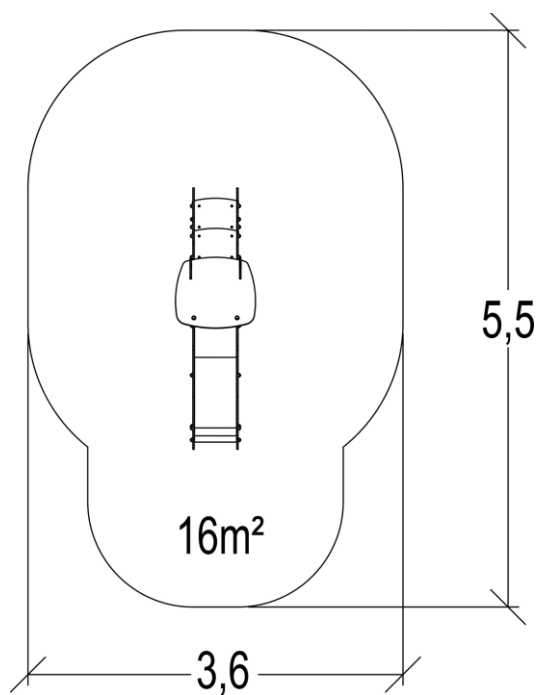

INTEGRACYJNOŚĆ:

niepełnosprawność motoryczna ☐

niepełnosprawność sensoryczna ☐

niepełnosprawność intelektualna ☐

Produkt do zabawy został zbadany zgodnie z normami europejskimi EN 1176-1:2017, posiada aktualny certyfikat TÜV.

Gwarancja:

25 lat na wszystkie ścianki, słupy stalowe oraz rury ze stali nierdzewnej

10 lat na twarde plastik, elementy metalowe, podłogi ze sklejki i drewniane słupy

5 lat na sprężyny, siatki, elementy plastikowe formowane rotacyjnie i łączniki metalowe

2 lata na elementy ruchome