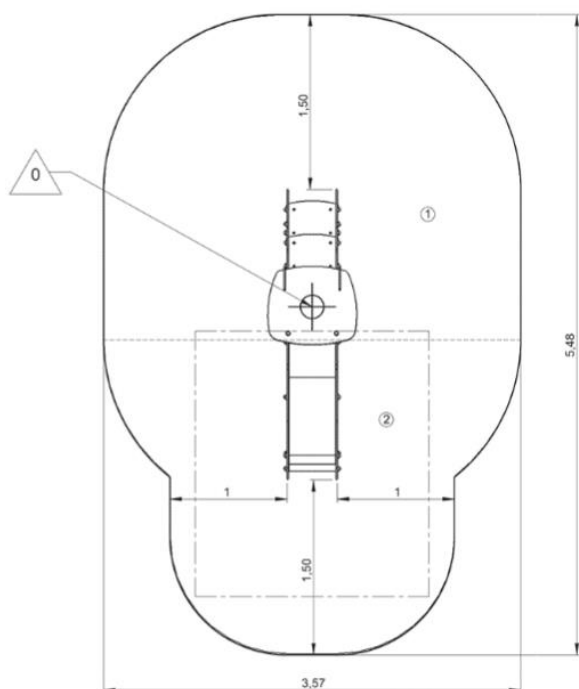

10 lat na twarde plastik, elementy metalowe, podłogi ze sklejki i drewniane słupy

5 lat na sprężyny, siatki, elementy plastikowe formowane rotacyjnie i łączniki metalowe

2 lata na elementy ruchome

		
1	0,6m	9m ²
2	1m	7,5m ²