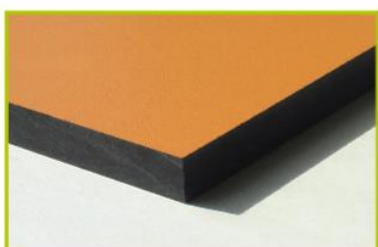

Słupy nośne o średnicy 125mm, wykonane ze stali galwanizowanej pokrytej farbą proszkową w dwóch odcieniach szarości. Powierzchnia zapewnia odporność na zarysowania.

25 lat

Kolorowe panele są wykonane z materiału HPL o grubości 13 mm. Materiał jest odporny na uszkodzenia i wandalizm.