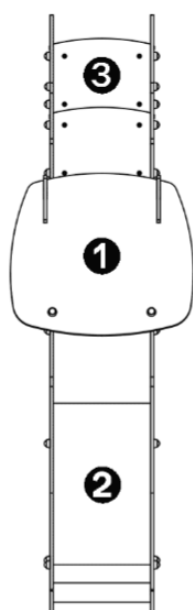

1. Platforma HT: 0,6m
2. Zjeżdżalnia HT: 0,6m
3. Schody

Produkt do zabawy został zbadany zgodnie z normami europejskimi EN 1176-1:2017, posiada aktualny certyfikat TÜV.

Gwarancja:

- 25 lat na wszystkie ścianki, słupy stalowe oraz rury ze stali nierdzewnej
- 10 lat na twarde plastik, elementy metalowe, podłogi ze sklejki i drewniane słupy
- 5 lat na sprężyny, siatki, elementy plastikowe formowane rotacyjnie i łączniki metalowe
- 2 lata na elementy ruchome

Dystrybutor w Polsce: **educarium spółka z o.o.** • ul. Grunwaldzka 207 • 85-451 Bydgoszcz
telefon 52 – 324 78 40 • educarium.pl • educarium-placezabaw.pl • bezpiecznanawierzchnia.pl