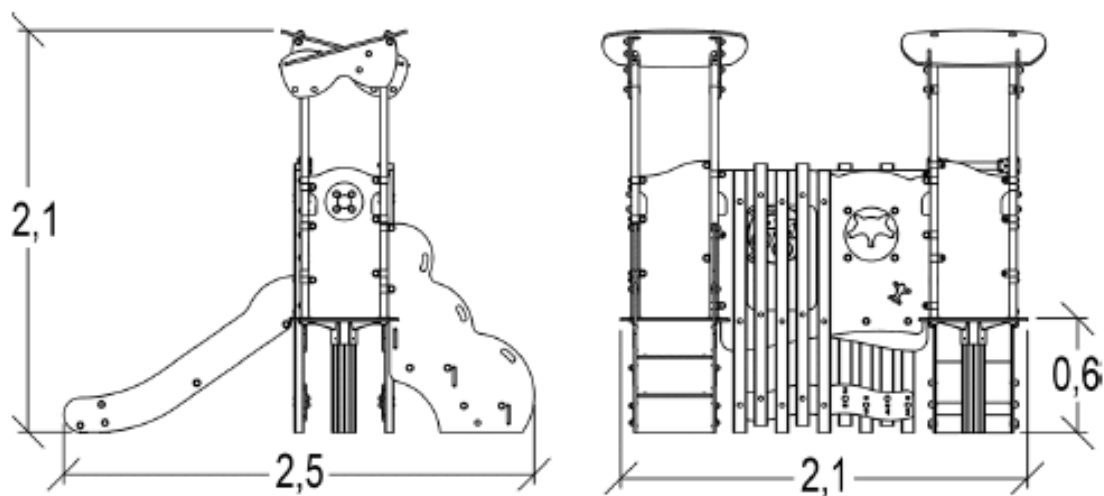

INTEGRACYJNOŚĆ:

niepełnosprawność motoryczna ☐

niepełnosprawność sensoryczna ☐

niepełnosprawność intelektualna ☐

Produkt do zabawy został zbadany zgodnie z normami europejskimi EN 1176-1:2017, posiada aktualny certyfikat TÜV.

Gwarancja:

- 25 lat na wszystkie ścianki, słupy stalowe oraz rury ze stali nierdzewnej
- 10 lat na twarde plastik, elementy metalowe, podłogi ze sklejki i drewniane słupy
- 5 lat na sprężyny, siatki, elementy plastikowe formowane rotacyjnie i łączniki metalowe
- 2 lata na elementy ruchome

Dystrybutor w Polsce: educarium spółka z o.o. • ul. Grunwaldzka 207 • 85-451 Bydgoszcz
telefon 52 – 324 78 40 • educarium.pl • educarium-plac zabaw.pl • bezpiecznanawierzchnia.pl