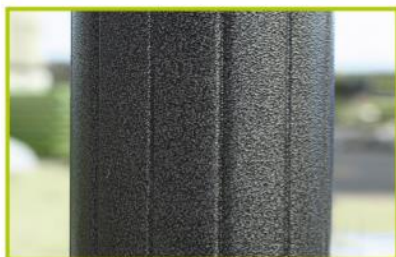

**Materiały:**
**Gwarancje:**

Słupy nośne o średnicy 125mm, wykonane ze stali galwanizowanej pokrytej farbą proszkową w dwóch odcieniach szarości. Powierzchnia zapewnia odporność na zarysowania.

25 lat

Kolorowe panele są wykonane z materiału HPL o grubości 13 mm. Materiał jest odporny na uszkodzenia i wandalizm.