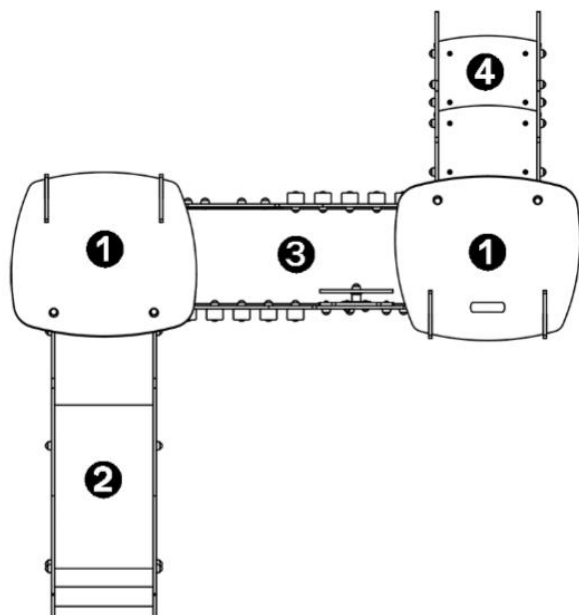

1. Platforma HT: 0,6m
2. Zjeżdżalnia HT: 0,6m
3. Mostek
4. Schody

1	0,6m	14m²
2	1m	7,5m²

Produkt do zabawy został zbadany zgodnie z normami europejskimi EN 1176-1:2017, posiada aktualny certyfikat TÜV.

Gwarancja:

- 25 lat na wszystkie ścianki, słupy stalowe oraz rury ze stali nierdzewnej
- 10 lat na twarde plastik, elementy metalowe, podłogi ze sklejki i drewniane słupy
- 5 lat na sprężyny, siatki, elementy plastikowe formowane rotacyjnie i łączniki metalowe
- 2 lata na elementy ruchome

Dystrybutor w Polsce: **educarium spółka z o.o.** • ul. Grunwaldzka 207 • 85-451 Bydgoszcz
telefon 52 – 324 78 40 • educarium.pl • educarium-plac zabaw.pl • bezpiecznanawierzchnia.pl