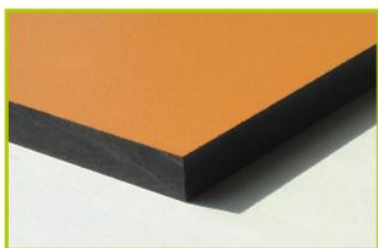

**Materiały:**
**Gwarancje:**

Słupy nośne o średnicy 125mm, wykonane ze stali galwanizowanej pokrytej farbą proszkową w dwóch odcieniach szarości. Powierzchnia zapewnia odporność na zarysowania.

25 lat

Kolorowe panele są wykonane z materiału HPL o grubości 13 mm. Materiał jest odporny na uszkodzenia i wandalizm.