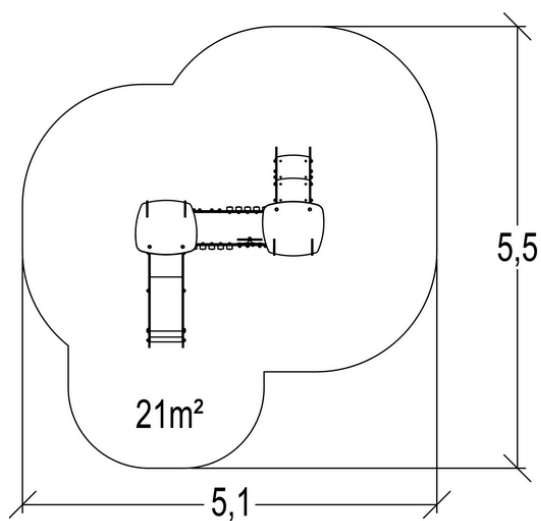

INTEGRACYJNOŚĆ:

niepełnosprawność motoryczna ☐

niepełnosprawność sensoryczna ☐

niepełnosprawność intelektualna ☐

Produkt do zabawy został zbadany zgodnie z normami europejskimi EN 1176-1:2017, posiada aktualny certyfikat TÜV.

Gwarancja:

- 25 lat na wszystkie ścianki, słupy stalowe oraz rury ze stali nierdzewnej
- 10 lat na twarde plastik, elementy metalowe, podłogi ze sklejki i drewniane słupy
- 5 lat na sprężyny, siatki, elementy plastikowe formowane rotacyjnie i łączniki metalowe
- 2 lata na elementy ruchome

Dystrybutor w Polsce: educarium spółka z o.o. • ul. Grunwaldzka 207 • 85-451 Bydgoszcz
telefon 52 – 324 78 40 • educarium.pl • educarium-plac zabaw.pl • bezpiecznanawierzchnia.pl