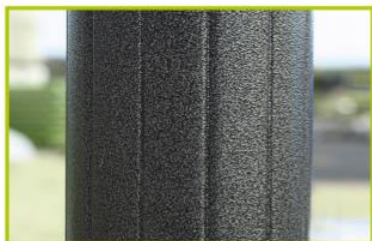

Materiały:

Gwarancje:

Słupy nośne o średnicy 125mm, wykonane z lakierowanej stali ocynkowanej pokrytej farbą proszkową w dwóch odcieniach szarości, co zwiększa odporność na zarysowania.

25 lat

Kolorowe panele są wykonane z materiału HPL o grubości 13 mm. Materiał jest odporny na uszkodzenia i wandalizm.