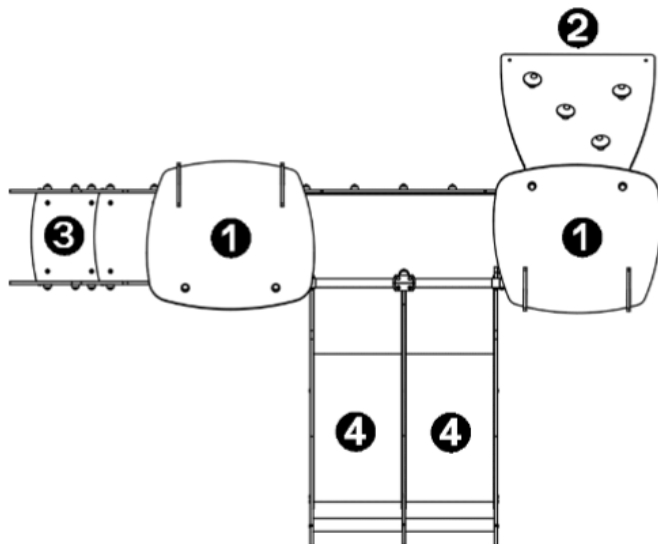

1. Platforma HT: 0,6m
2. Nachylona ściana wspinaczkowa
3. Wejście dla najmłodszych
4. Podwójna zjeżdżalnia

1	0,6m	16,5m²
2	1m	7,5m²

Produkt do zabawy został zbadany zgodnie z normami europejskimi EN 1176-1:2017, posiada aktualny certyfikat TÜV.

Gwarancja:

- 25 lat na wszystkie ścianki, słupy stalowe oraz rury ze stali nierdzewnej
- 10 lat na twarde plastik, elementy metalowe, podłogi ze sklejki i drewniane słupy
- 5 lat na sprężyny, siatki, elementy plastikowe formowane rotacyjnie i łączniki metalowe
- 2 lata na elementy ruchome