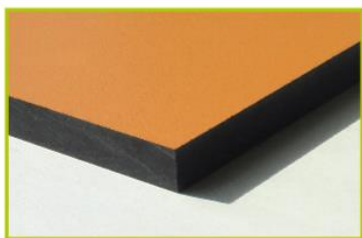

Materiały:

Gwarancje:

Słupy nośne o średnicy 125mm, wykonane z lakierowanej stali ocynkowanej pokrytej farbą proszkową w dwóch odcieniach szarości, co zwiększa odporność na zarysowania.

25 lat

Kolorowe panele są wykonane z materiału HPL o grubości 13 mm. Materiał jest odporny na uszkodzenia i wandalizm.