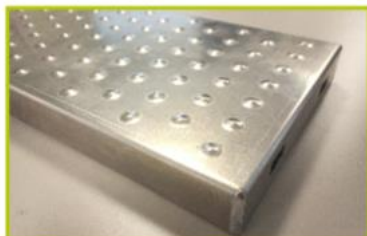

Materiały:

Gwarancje:

Słupy nośne o średnicy 125mm, wykonane z lakierowanej stali ocynkowanej pokrytej farbą proszkową w dwóch odcieniach szarości, co zwiększa odporność na zarysowania.

25 lat

Kolorowe panele są wykonane z materiału HPL o grubości 13 mm. Materiał jest odporny na uszkodzenia i wandalizm.

25 lat

Przejście o szerokości 60cm wykonane jest z aluminiowej płyty.

10 lat

Rury są wykonane ze stali nierdzewnej o średnicy 40 mm, co zapewnia trwałość i wytrzymałość.

25 lat

Formowane wtryskowe mocowania poliamidowe łączą stanowiska i platformy. Materiał jest nietoksyczny, odporny na wstrząsy, promieniowanie UV oraz wandalizm.

Powierzchnia zjeżdżalni wykonana jest ze stali nierdzewnej o grubości 2 mm, gięta i walcowana w całości.

10 lat

Wszystko montowane jest za pomocą śrub ze stali nierdzewnej osłoniętymi poliamidowymi nasadkami.