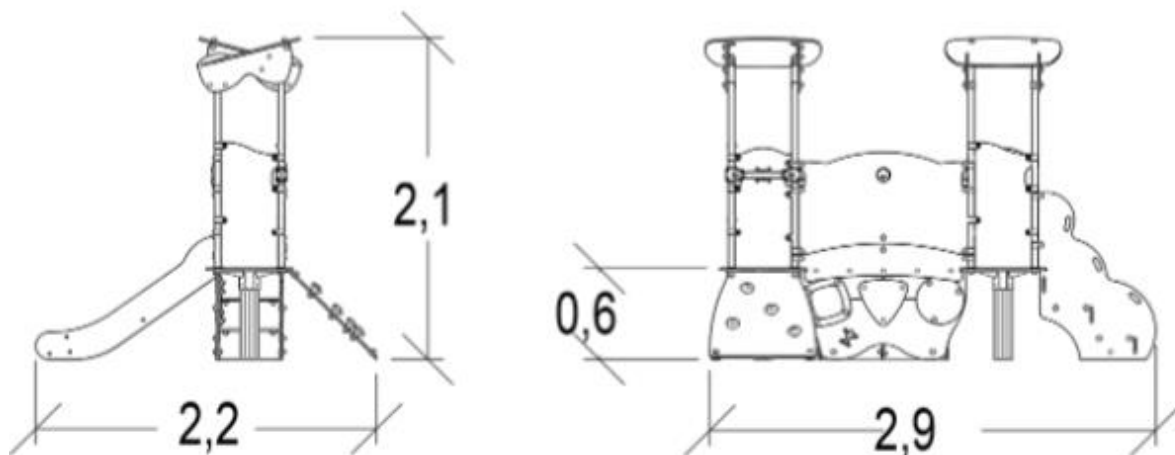

Produkt do zabawy został zbadany zgodnie z normami europejskimi EN 1176-1:2017, posiada aktualny certyfikat TÜV.

Gwarancja:

- 25 lat na wszystkie ścianki, słupy stalowe oraz rury ze stali nierdzewnej
- 10 lat na twarde plastik, elementy metalowe, podłogi ze sklejki i drewniane słupy
- 5 lat na sprężyny, siatki, elementy plastikowe formowane rotacyjnie i łączniki metalowe
- 2 lata na elementy ruchome

Dystrybutor w Polsce: **educarium spółka z o.o.** • ul. Grunwaldzka 207 • 85-451 Bydgoszcz
telefon 52 – 324 78 40 • educarium.pl • educarium-plac zabaw.pl • bezpiecznanawierzchnia.pl