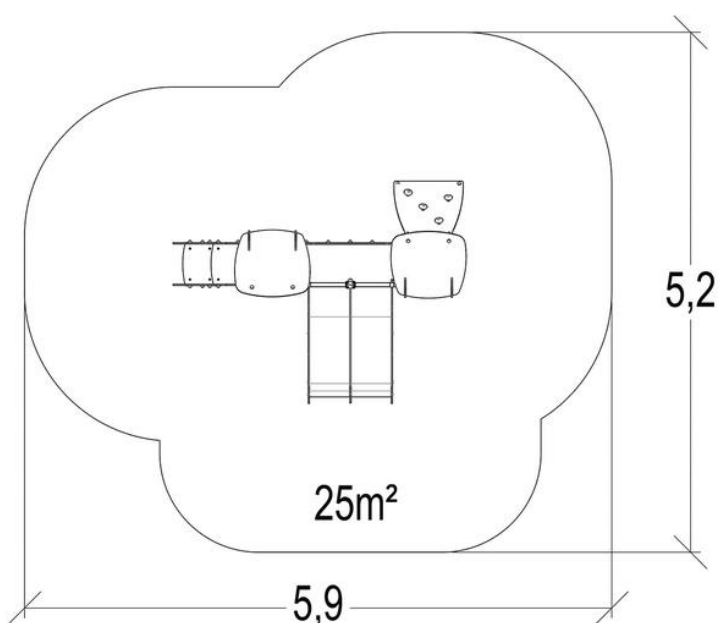

Produkt do zabawy został zbadany zgodnie z normami europejskimi EN 1176-1:2017, posiada aktualny certyfikat TÜV.

Gwarancja:

- 25 lat na wszystkie ścianki, słupy stalowe oraz rury ze stali nierdzewnej
- 10 lat na twarde plastik, elementy metalowe, podłogi ze sklejki i drewniane słupy
- 5 lat na sprężyny, siatki, elementy plastikowe formowane rotacyjnie i łączniki metalowe
- 2 lata na elementy ruchome

Dystrybutor w Polsce: **educarium spółka z o.o.** • ul. Grunwaldzka 207 • 85-451 Bydgoszcz
telefon 52 – 324 78 40 • educarium.pl • educarium-plac zabaw.pl • bezpiecznanawierzchnia.pl