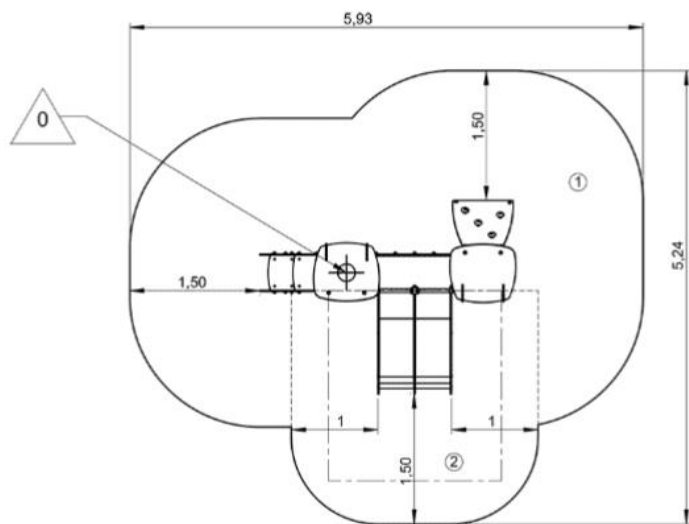

1. Platforma HT: 0,6m
2. Nachylona ściana wspinaczkowa
3. Wejście dla najmłodszych
4. Podwójna zjeżdżalnia

1	0,6m	16,5m²
2	1m	7,5m²

Produkt do zabawy został zbadany zgodnie z normami europejskimi EN 1176-1:2017, posiada aktualny certyfikat TÜV.

Gwarancja:

- 25 lat na wszystkie ścianki, słupy stalowe oraz rury ze stali nierdzewnej
- 10 lat na twarde plastik, elementy metalowe, podłogi ze sklejki i drewniane słupy
- 5 lat na sprężyny, siatki, elementy plastikowe formowane rotacyjnie i łączniki metalowe
- 2 lata na elementy ruchome