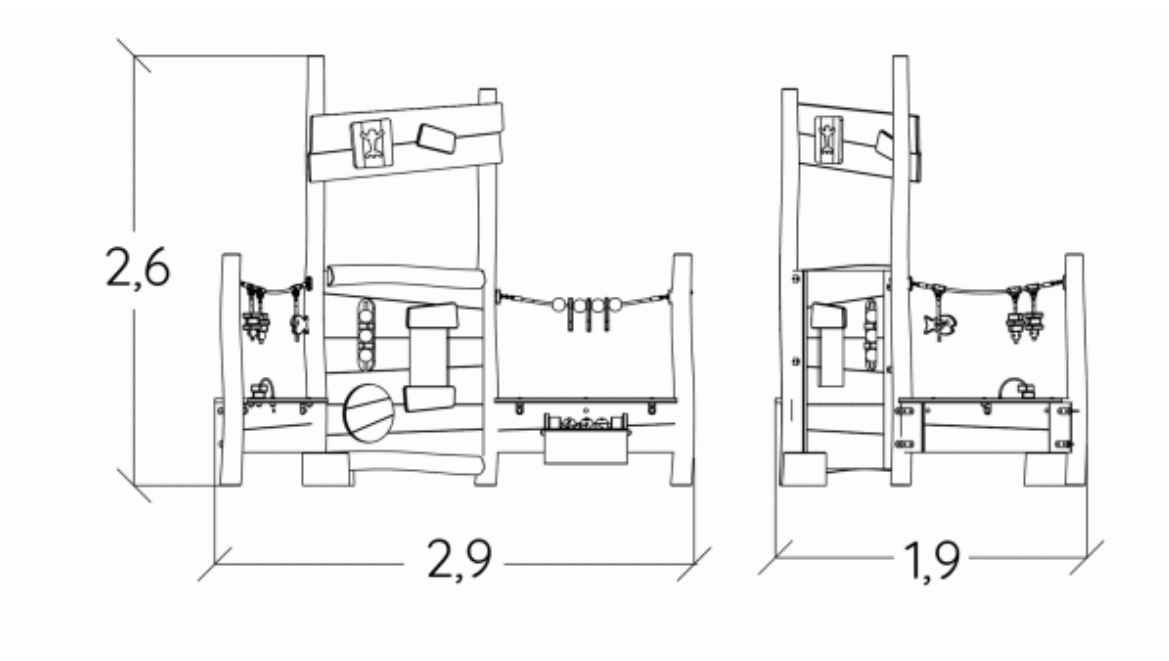

Integracyjność

niepełnosprawność motoryczna

niepełnosprawność sensoryczna

trudności w uczeniu się

Produkt do zabawy został zbadany zgodnie z normami europejskimi EN 1176-1:2017, posiada aktualny certyfikat TÜV.

Gwarancja:

- 25 lat na wszystkie ścianki, słupy stalowe oraz rury ze stali nierdzewnej
- 10 lat na twarde plastik, elementy metalowe, podłogi ze sklejki i drewniane słupy
- 5 lat na sprężyny, siatki, elementy plastikowe formowane rotacyjnie i łączniki metalowe
- 2 lata na elementy ruchome