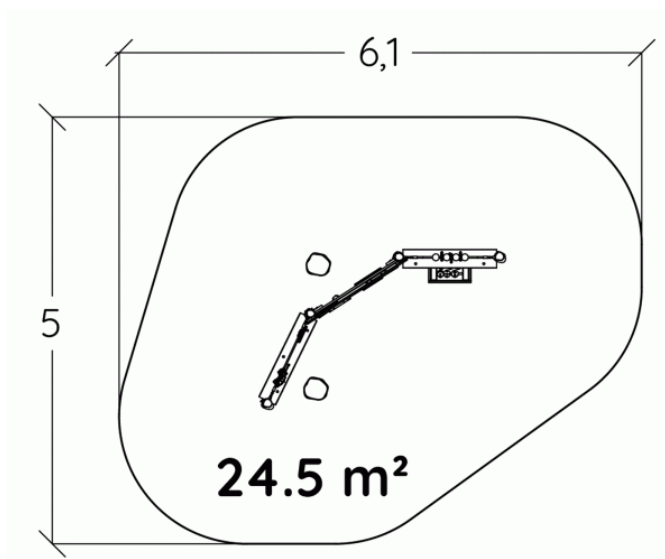

Integracyjność

niepełnosprawność motoryczna

niepełnosprawność sensoryczna

trudności w uczeniu się

Produkt do zabawy został zbadany zgodnie z normami europejskimi EN 1176-1:2017, posiada aktualny certyfikat TÜV.

Gwarancja:

- 25 lat na wszystkie ścianki, słupy stalowe oraz rury ze stali nierdzewnej
- 10 lat na twarde plastik, elementy metalowe, podłogi ze sklejki i drewniane słupy
- 5 lat na sprężyny, siatki, elementy plastikowe formowane rotacyjnie i łączniki metalowe
- 2 lata na elementy ruchome