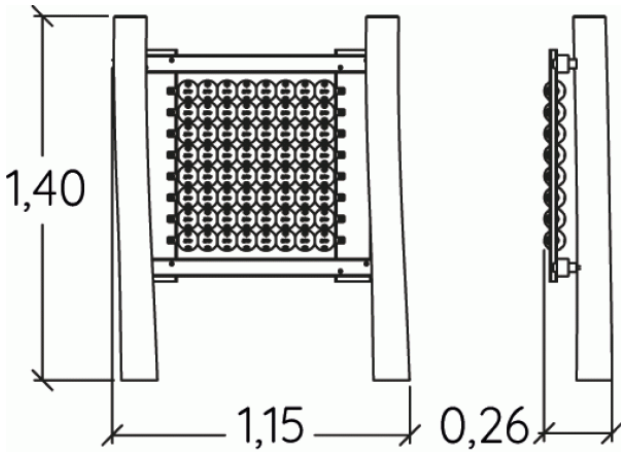

Integracyjność

niepełnosprawność motoryczna

niepełnosprawność sensoryczna

trudności w uczeniu się

1	<0,6m	11,5m²

Produkt do zabawy został zbadany zgodnie z normami europejskimi EN 1176-2008, posiada aktualny certyfikat TÜV.

Gwarancja:

- 25 lat na wszystkie ścianki, słupy stalowe oraz rury ze stali nierdzewnej
- 10 lat na twarde plastik, elementy metalowe, podłogi ze sklejki i drewniane słupy
- 5 lat na sprężyny, siatki, elementy plastikowe formowane rotacyjnie i łączniki metalowe
- 2 lata na elementy ruchome

Dystrybutor w Polsce: **educarium** spółka z o.o. • ul. Grunwaldzka 207 • 85-451 Bydgoszcz
telefon 52 – 324 78 40 • educarium.pl • educarium-placezabaw.pl • bezpiecznanawierzchnia.pl