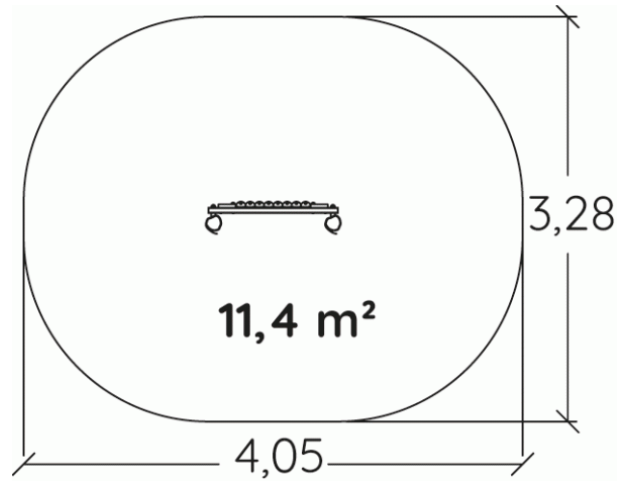

Integracyjność

niepełnosprawność motoryczna

niepełnosprawność sensoryczna

trudności w uczeniu się

1	<0,6m	11,5m²

Produkt do zabawy został zbadany zgodnie z normami europejskimi EN 1176-2008, posiada aktualny certyfikat TÜV.

Gwarancja:

- 25 lat na wszystkie ścianki, słupy stalowe oraz rury ze stali nierdzewnej
- 10 lat na twarde plastik, elementy metalowe, podłogi ze sklejki i drewniane słupy
- 5 lat na sprężyny, siatki, elementy plastikowe formowane rotacyjnie i łączniki metalowe
- 2 lata na elementy ruchome

Dystrybutor w Polsce: **educarium** spółka z o.o. • ul. Grunwaldzka 207 • 85-451 Bydgoszcz
telefon 52 – 324 78 40 • educarium.pl • educarium-placezabaw.pl • bezpiecznanawierzchnia.pl