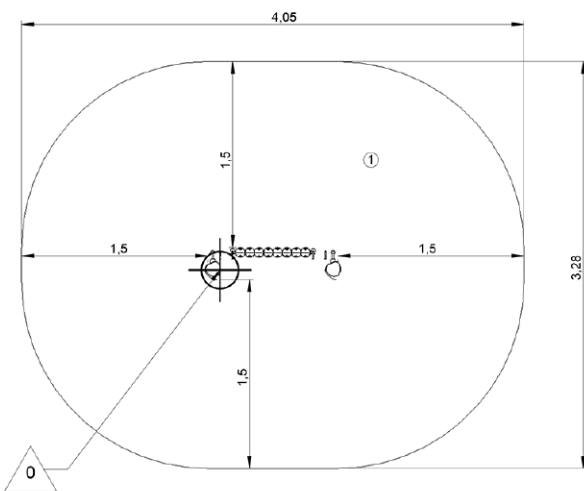

Integracyjność

niepełnosprawność motoryczna

niepełnosprawność sensoryczna

trudności w uczeniu się

1	<0,6m	11,5m²

Produkt do zabawy został zbadany zgodnie z normami europejskimi EN 1176-2008, posiada aktualny certyfikat TÜV.

Gwarancja:

- 25 lat na wszystkie ścianki, słupy stalowe oraz rury ze stali nierdzewnej
- 10 lat na twarde plastik, elementy metalowe, podłogi ze sklejki i drewniane słupy
- 5 lat na sprężyny, siatki, elementy plastikowe formowane rotacyjnie i łączniki metalowe
- 2 lata na elementy ruchome

Dystrybutor w Polsce: **educarium** spółka z o.o. • ul. Grunwaldzka 207 • 85-451 Bydgoszcz
telefon 52 – 324 78 40 • educarium.pl • educarium-placezabaw.pl • bezpiecznanawierzchnia.pl