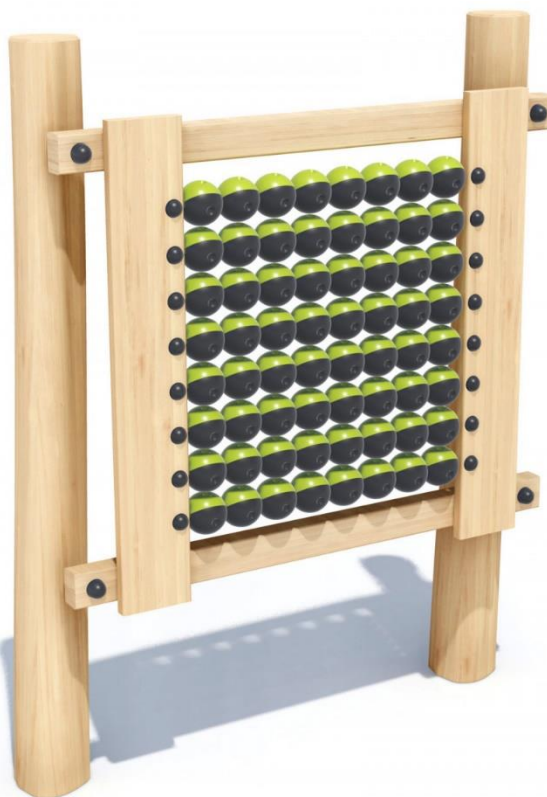

J3426 – Tablice aktywności

1 użytkownik

HIC= 0,60m

1+

1=1,14m
2=0,26m
3=1,40m

4,05m x 3,28m

Funkcje zabawowe: 5

manipulowanie

Słupki o średnicy od mm) zostały wykonane z drewna robinii. Robinia jest szlifowana i jej kora jest usuwana. Jej drewno nie gnije i nie wymaga żadnej dodatkowej ochrony chemicznej; jest odporne na działanie grzybów i warunki pogodowe, co gwarantuje długoterminową trwałość urządzeń zabawowych.

25 lat

Deski wykonane są z robinii (rozmiary desek: 22 i 27mm). Robinia jest szlifowana i jej kora jest usuwana. Jej drewno nie gnije i nie wymaga żadnej dodatkowej ochrony chemicznej; jest odporna na działanie grzybów i trudne warunki pogodowe, co gwarantuje długoterminową trwałość urządzeń zabawowych. Kolorowe panele są poddawane procesowi barwienia.