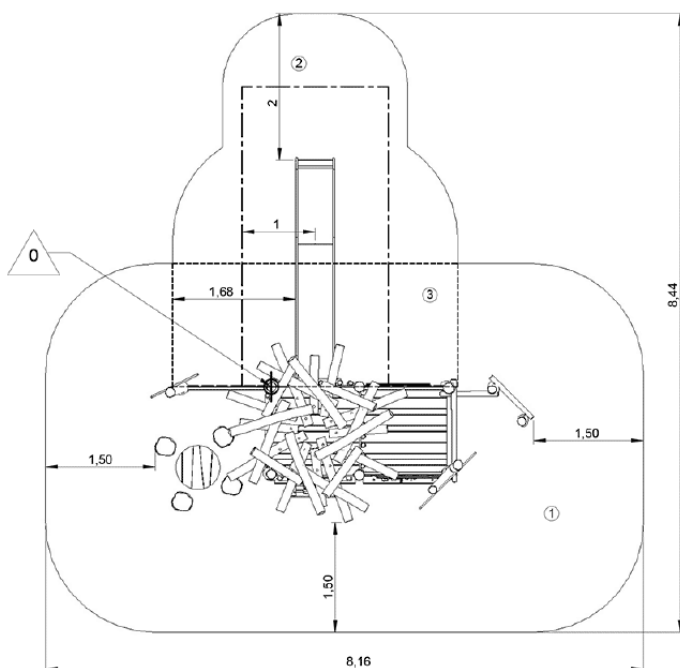

Integracyjność

niepełnosprawność motoryczna

niepełnosprawność sensoryczna

trudności w uczeniu się

	
1	1,77m
	51m ²

Produkt do zabawy został zbadany zgodnie z normami europejskimi EN 1176-1:2017, posiada aktualny certyfikat TÜV.