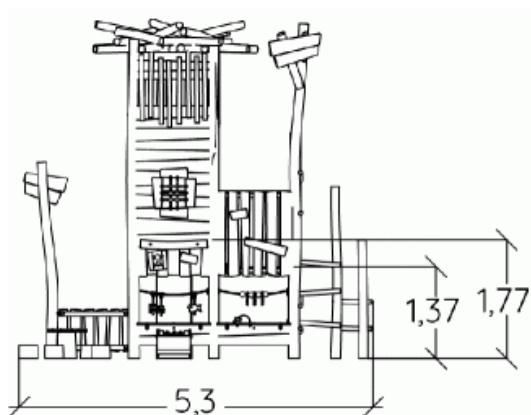

Integracyjność

niepełnosprawność motoryczna

niepełnosprawność sensoryczna

trudności w uczeniu się

	
1	1,77m
	51m ²

Produkt do zabawy został zbadany zgodnie z normami europejskimi EN 1176-1:2017, posiada aktualny certyfikat TÜV.