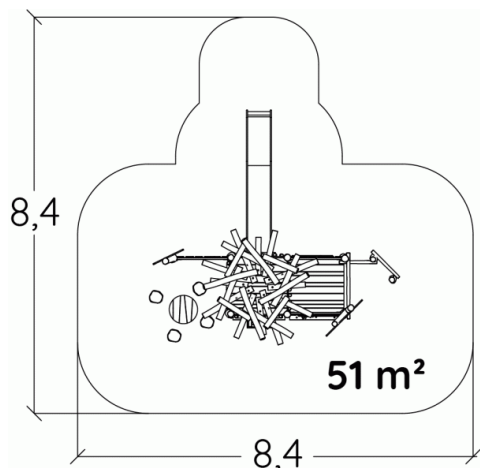

Integracyjność

niepełnosprawność motoryczna ☐

niepełnosprawność sensoryczna ☐

trudności w uczeniu się ☐