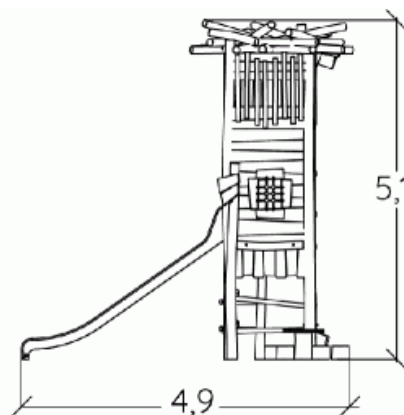

Integracyjność

niepełnosprawność motoryczna

niepełnosprawność sensoryczna

trudności w uczeniu się

	
1	1,77m
	51m ²

Produkt do zabawy został zbadany zgodnie z normami europejskimi EN 1176-1:2017, posiada aktualny certyfikat TÜV.