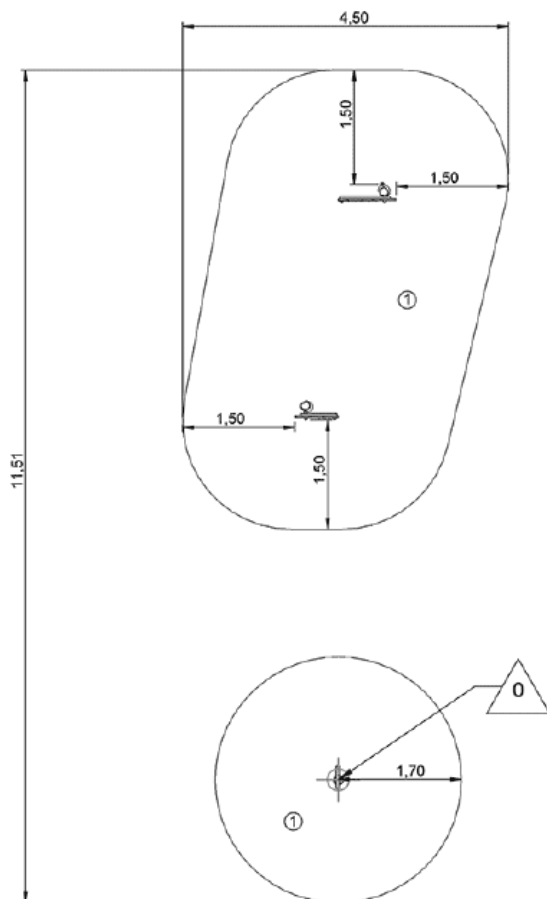

1	0,00m	31,5m²

Produkt do zabawy został zbadany zgodnie z normami europejskimi EN 1176-1:2017, posiada aktualny certyfikat TÜV.

Gwarancja:

- 25 lat na wszystkie ścianki, słupy stalowe oraz rury ze stali nierdzewnej
- 10 lat na twarde plastik, elementy metalowe, podłogi ze sklejki i drewniane słupy
- 5 lat na sprężyny, siatki, elementy plastikowe formowane rotacyjnie i łączniki metalowe
- 2 lata na elementy ruchome