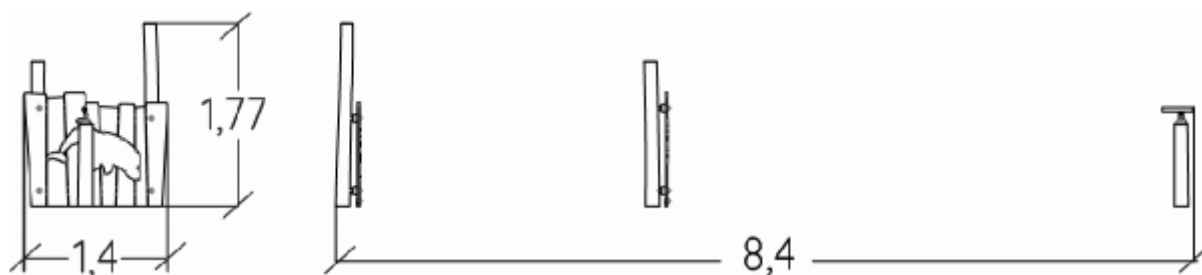

**Integracyjność**

niepełnosprawność motoryczna

niepełnosprawność sensoryczna

trudności w uczeniu się

		
1	0,00m	31,5m <sup>2</sup>

Produkt do zabawy został zbadany zgodnie z normami europejskimi EN 1176-1:2017, posiada aktualny certyfikat TÜV.