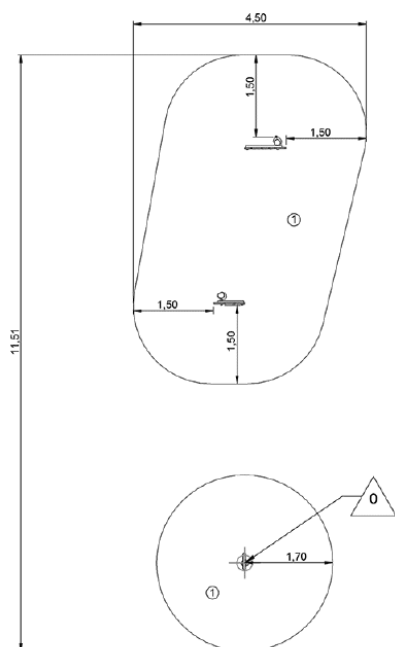

1	0,00m	31,5m²

Produkt do zabawy został zbadany zgodnie z normami europejskimi EN 1176-1:2017, posiada aktualny certyfikat TÜV.

Gwarancja:

- 25 lat na wszystkie ścianki, słupy stalowe oraz rury ze stali nierdzewnej
- 10 lat na twarde plastik, elementy metalowe, podłogi ze sklejki i drewniane słupy
- 5 lat na sprężyny, siatki, elementy plastikowe formowane rotacyjnie i łączniki metalowe
- 2 lata na elementy ruchome