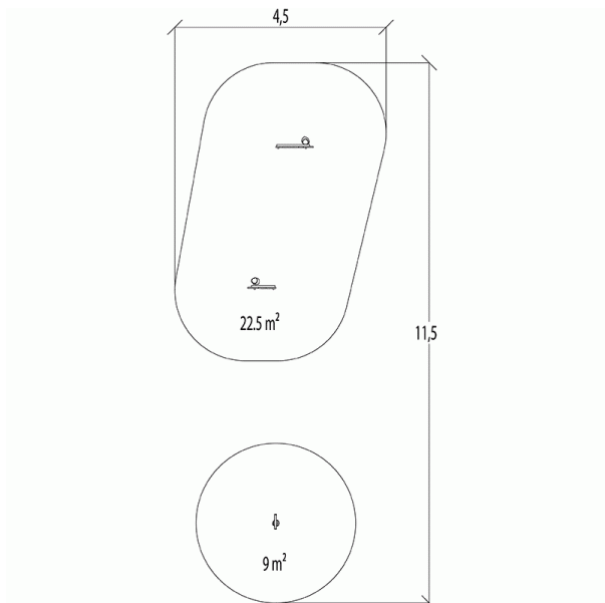

Integracyjność

niepełnosprawność motoryczna ☐

niepełnosprawność sensoryczna ☐

trudności w uczeniu się ☐