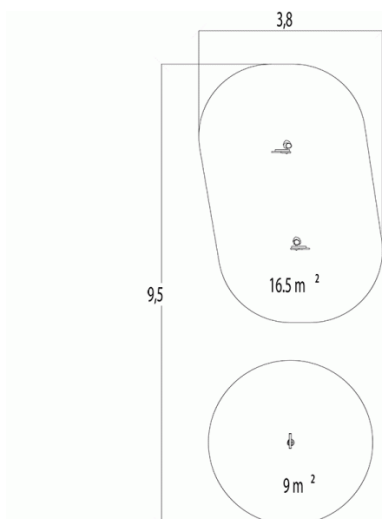

Integracyjność

niepełnosprawność motoryczna ☐

☐ niepełnosprawność sensoryczna

☐ trudności w uczeniu się

1	0,00m
	27m²

Produkt do zabawy został zbadany zgodnie z normami europejskimi EN 1176-1:2017, posiada aktualny certyfikat TÜV.

Gwarancja:

- 25 lat na wszystkie ścianki, słupy stalowe oraz rury ze stali nierdzewnej
- 10 lat na twarde plastik, elementy metalowe, podłogi ze sklejki i drewniane słupy
- 5 lat na sprężyny, siatki, elementy plastikowe formowane rotacyjnie i łączniki metalowe
- 2 lata na elementy ruchome