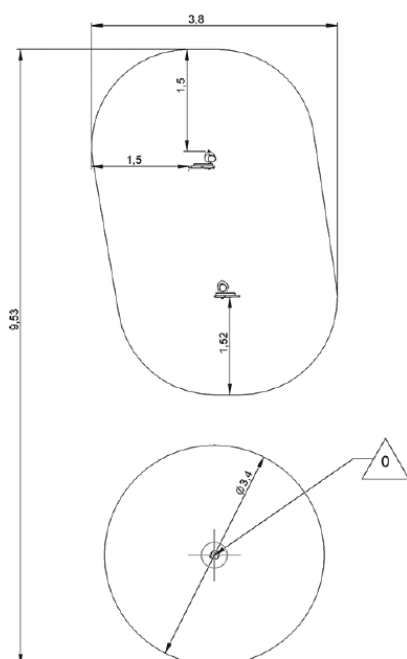

Integracyjność

niepełnosprawność motoryczna ☐

☐ niepełnosprawność sensoryczna

☐ trudności w uczeniu się