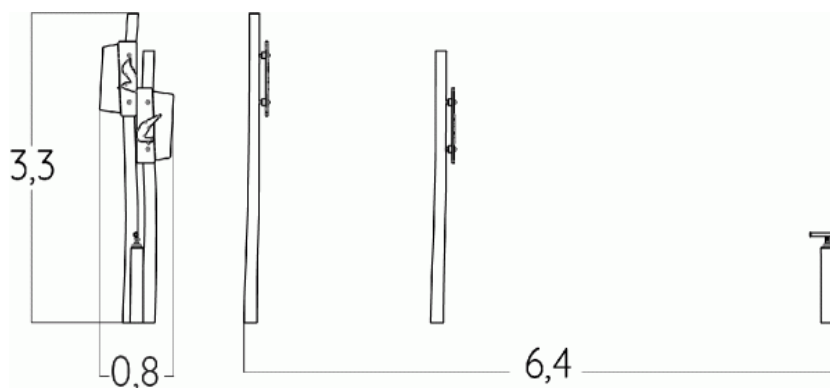

Integracyjność

niepełnosprawność motoryczna ☐

☐ niepełnosprawność sensoryczna

☐ trudności w uczeniu się