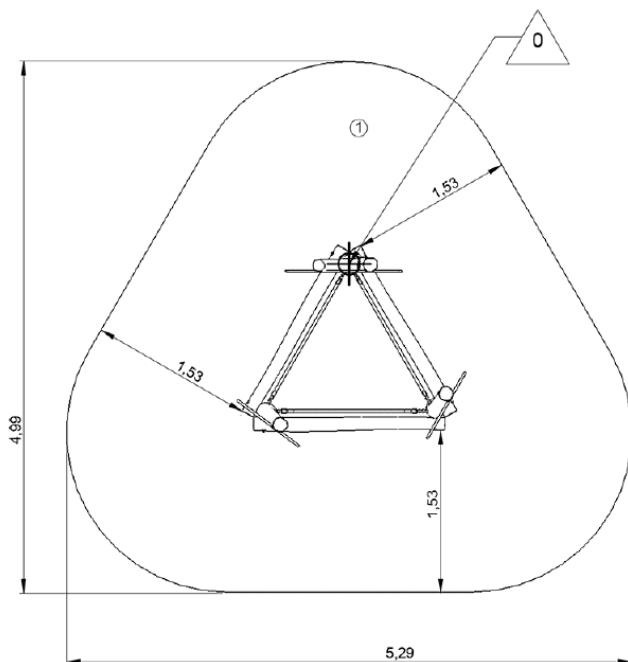

1	0,7m	20m²

Produkt do zabawy został zbadany zgodnie z normami europejskimi EN 1176-1:2017, posiada aktualny certyfikat TÜV.

Gwarancja:

- 25 lat na wszystkie ścianki, słupy stalowe oraz rury ze stali nierdzewnej
- 10 lat na twarde plastik, elementy metalowe, podłogi ze sklejki i drewniane słupy
- 5 lat na sprężyny, siatki, elementy plastikowe formowane rotacyjnie i łączniki metalowe
- 2 lata na elementy ruchome

Dystrybutor w Polsce: educarium spółka z o.o. • ul. Grunwaldzka 207 • 85-451 Bydgoszcz
telefon 52 – 324 78 40 • educarium.pl • educarium-plac zabaw.pl • bezpiecznanawierzchnia.pl