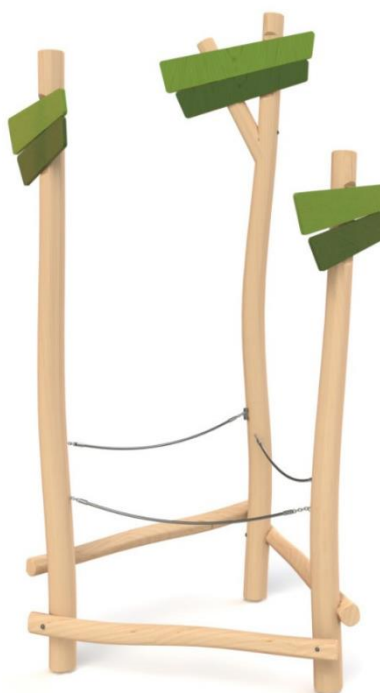

J49143 - ORIGIN

6 użytkowników

HIC= 0,70m

3+ lat

1 =2,13m 2 =1,89m 3 =4,00m

5,29x4,99m

FUNKCJE ZABAWOWE

kreatywność
x1

spotykание się
x1

balansowanie
x1

przejście
x1

Produkt do zabawy został zbadany zgodnie z normami europejskimi EN 1176-1:2017, posiada aktualny certyfikat TÜV.

Gwarancja:

25 lat na wszystkie ścianki, słupy stalowe oraz rury ze stali nierdzewnej
10 lat na twarde plastik, elementy metalowe, podłogi ze sklejki i drewniane słupy
5 lat na sprężyny, siatki, elementy plastikowe formowane rotacyjnie i łączniki metalowe
2 lata na elementy ruchome

Słupy o średnicy 140 mm wykonane są z robinii wolnej od soków. Robinia jest szlifowana i oczyszczona z kory. Naturalnie odporna na gnicie i nie wymaga żadnych dodatkowych środków ochrony chemicznej; jest równie niezwykle odporna na ataki ze źródeł zewnętrznych (owady, grzyby, zmiany klimatyczne), gwarantujące wieloletnią trwałość wyposażenia placów zabaw.

10 lat

Deski wykonane są z robinii wolnej od soków. Robinia jest szlifowana i oczyszczona z kory. Naturalnie odporna na gnicie i nie wymaga żadnych dodatkowych środków ochrony chemicznej; jest równie niezwykle odporna na ataki ze źródeł zewnętrznych (owady, grzyby, zmiany klimatyczne), gwarantujące wieloletnią trwałość wyposażenia placów zabaw.