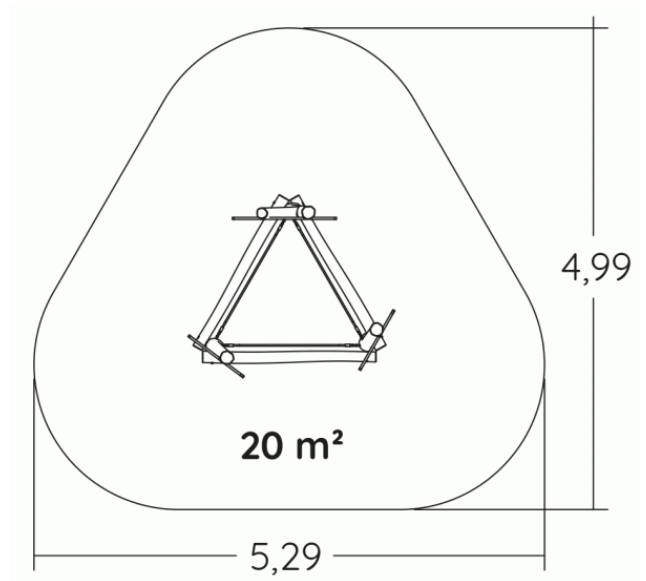

1	0,7m	20m²

Produkt do zabawy został zbadany zgodnie z normami europejskimi EN 1176-1:2017, posiada aktualny certyfikat TÜV.

Gwarancja:

- 25 lat na wszystkie ścianki, słupy stalowe oraz rury ze stali nierdzewnej
- 10 lat na twarde plastik, elementy metalowe, podłogi ze sklejki i drewniane słupy
- 5 lat na sprężyny, siatki, elementy plastikowe formowane rotacyjnie i łączniki metalowe
- 2 lata na elementy ruchome

Dystrybutor w Polsce: educarium spółka z o.o. • ul. Grunwaldzka 207 • 85-451 Bydgoszcz
telefon 52 – 324 78 40 • educarium.pl • educarium-plac zabaw.pl • bezpiecznanawierzchnia.pl