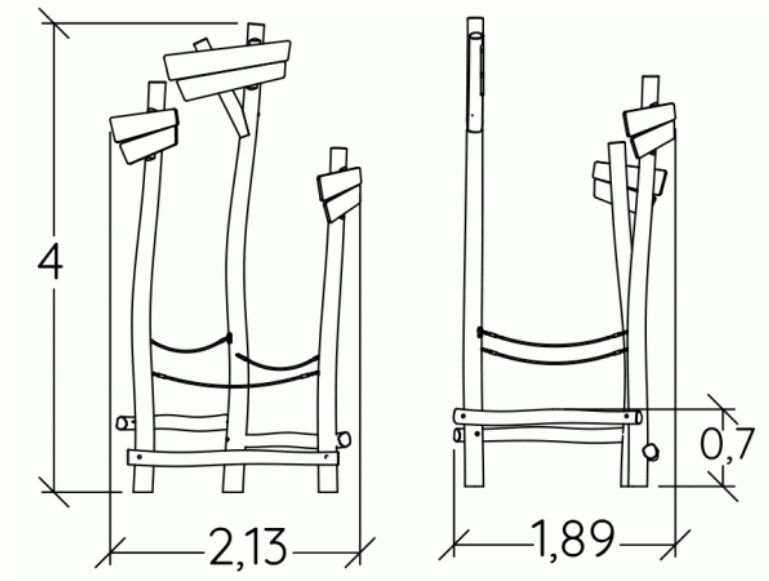

J49143 - ORIGIN

6 użytkowników

HIC= 0,70m

3+ lat

1 =2,13m 2 =1,89m 3 =4,00m

5,29x4,99m

FUNKCJE ZABAWOWE

kreatywność
x1

spotykание się
x1

balansowanie
x1

przejście
x1

Produkt do zabawy został zbadany zgodnie z normami europejskimi EN 1176-1:2017, posiada aktualny certyfikat TÜV.

Gwarancja:

25 lat na wszystkie ścianki, słupy stalowe oraz rury ze stali nierdzewnej
10 lat na twarde plastik, elementy metalowe, podłogi ze sklejki i drewniane słupy
5 lat na sprężyny, siatki, elementy plastikowe formowane rotacyjnie i łączniki metalowe
2 lata na elementy ruchome

		
1	0,7m	20m ²

Produkt do zabawy został zbadany zgodnie z normami europejskimi EN 1176-1:2017, posiada aktualny certyfikat TÜV.

Gwarancja:

- 25 lat na wszystkie ścianki, słupy stalowe oraz rury ze stali nierdzewnej
- 10 lat na twarde plastik, elementy metalowe, podłogi ze sklejki i drewniane słupy
- 5 lat na sprężyny, siatki, elementy plastikowe formowane rotacyjnie i łączniki metalowe
- 2 lata na elementy ruchome

10 lat

Lina o średnicy 16mm wykonana jest z linki stalowej ocynkowanej pokrytej poliestrem.

2 lata

Mocowania do siatek wykonane są z aluminium.

5 lat

Wszystko montowane jest za pomocą śrub ze stali nierdzewnej osłoniętymi poliamidowymi nasadkami.