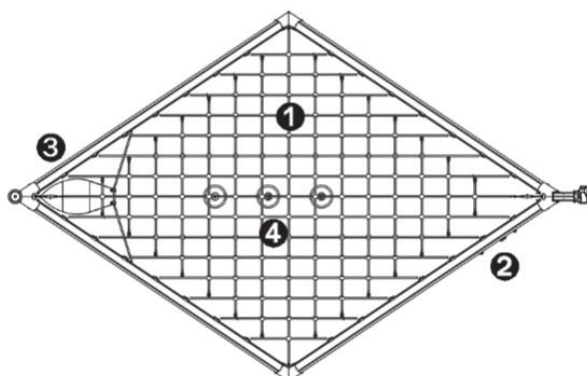

Funkcje zabawowe:

1. Siatka
2. Panel z tunelem
3. Hamak
4. Podwieszane siedziska

Materiały:

Słupy o średnicy 125mm wykonany ze stali galwanizowanej pokrytej farbą proszkową w dwóch odcieniach szarości (redukuje to widoczność zadrapań)