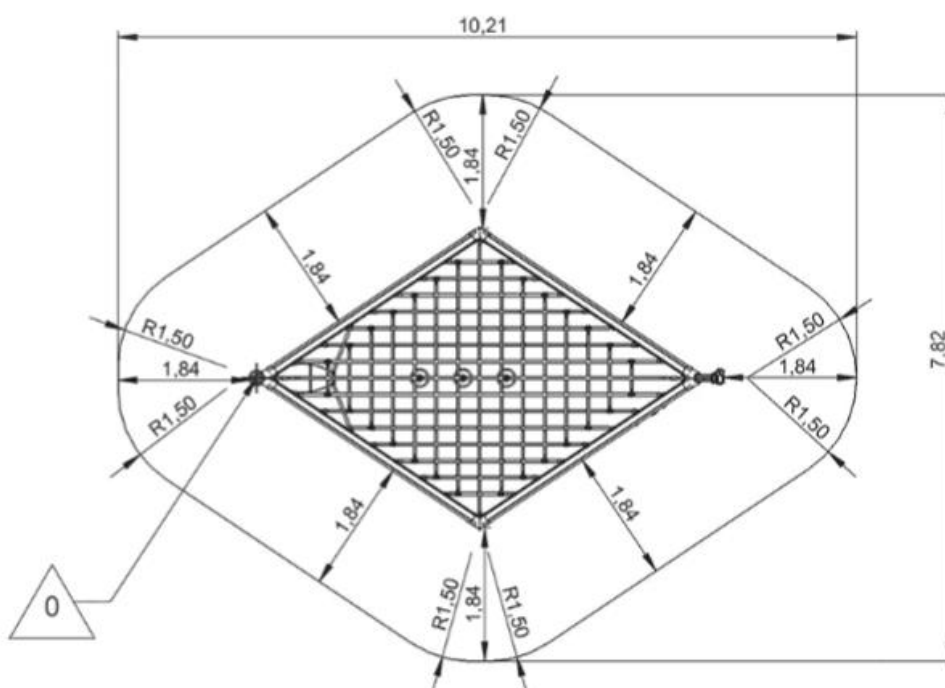

Produkt do zabawy został zbadany zgodnie z normami europejskimi EN 1176-1:2017, posiada aktualny certyfikat TÜV.

Gwarancja:

- 25 lat na wszystkie ścianki, słupy stalowe oraz rury ze stali nierdzewnej
- 10 lat na twarde plastik, elementy metalowe, podłogi ze sklejki i drewniane słupy
- 5 lat na sprężyny, siatki, elementy plastikowe formowane rotacyjnie i łączniki metalowe
- 2 lata na elementy ruchome