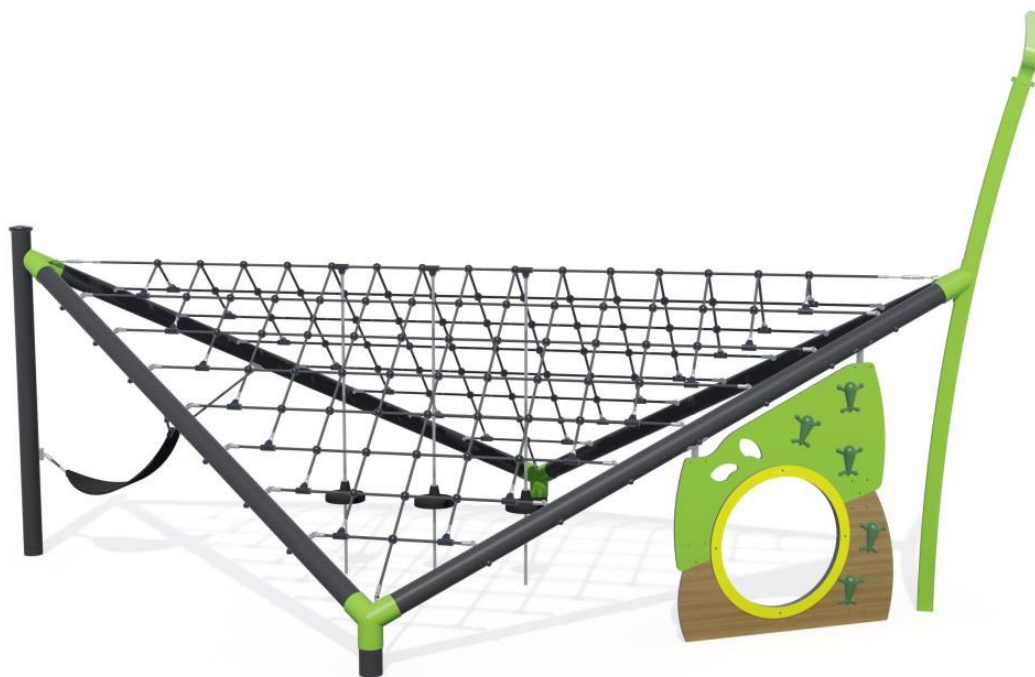

J57005 Zestaw Kanope II

15 użytkowników

HIC=2m

5+lat

1=6,53m 2=4,14m
3=3,53m

10,21m x 7,82m

Funkcje zabawowe: 8

spotykание się

Funkcje zabawowe:

1. Siatka
2. Panel z tunelem
3. Hamak
4. Podwieszane siedziska

Materiały:

Słupy o średnicy 125mm wykonany ze stali galwanizowanej pokrytej farbą proszkową w dwóch odcieniach szarości (redukuje to widoczność zadrapań)

25 lat

Trwałe i wytrzymałe stalowe słupy nośne ocynkowane i pomalowane proszkowo o wymiarach 95x95mm

25 lat

Łączniki z poliamidu i lakierowanej galwanizowanej stali

5 lat

Produkt do zabawy został zbadany zgodnie z normami europejskimi EN 1176-1:2017, posiada aktualny certyfikat TÜV.

Siedziska wykonane z antypoślizgowej gumy 2 lat

Hamaki wykonane z gumy o grubości 14mm 2 lata

Ocynkowane liny stalowe pokryte poliestrem o średnicy 16mm. 5 lat

Złączki i nasadki wykonane z odlewanego poliamidu, nietoksyczne i odporne na temperaturę, wstrząsy oraz promienie UV. 2 lata