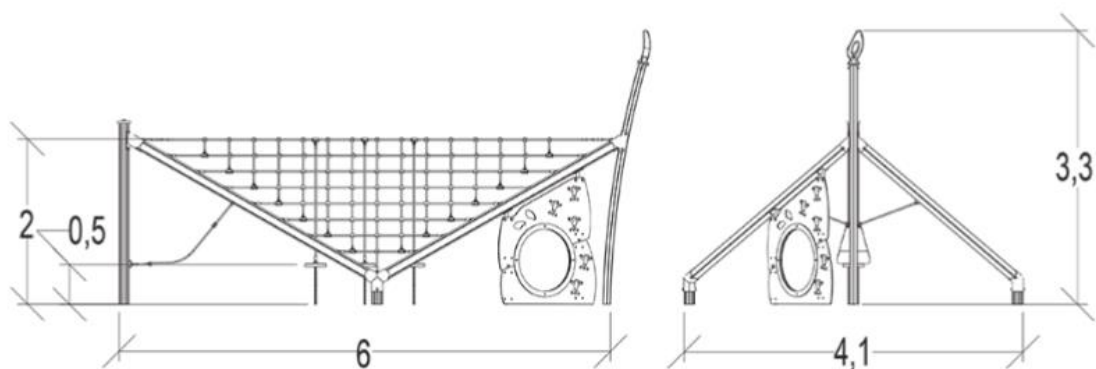

Produkt do zabawy został zbadany zgodnie z normami europejskimi EN 1176-1:2017, posiada aktualny certyfikat TÜV.

Gwarancja:

- 25 lat na wszystkie ścianki, słupy stalowe oraz rury ze stali nierdzewnej
- 10 lat na twarde plastik, elementy metalowe, podłogi ze sklejki i drewniane słupy
- 5 lat na sprężyny, siatki, elementy plastikowe formowane rotacyjnie i łączniki metalowe
- 2 lata na elementy ruchome