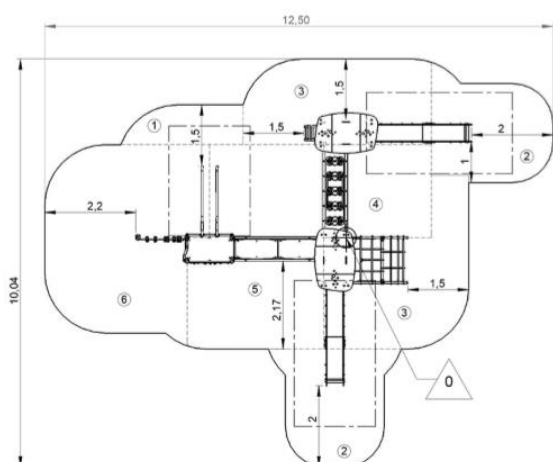

1	0,6m	2,5m²
2	1m	14,5m²
3	1,37m	20,5m²
4	2,1m	6,5m²
5	2,5m	16m²
6	2,6m	17m²

1. Podest 1,37m
2. Podest 1,77m
3. Daszek
4. Drabinka łukowa
5. Ruchome przejście
6. Pochyłe przejście
7. Ścianka wspinaczkowa
8. Sieć wspinaczkowa 1,77m
9. Zjeżdżalnia 1,37m
10. Zjeżdżalnia rurowa równoległa poziomo
11. Tablica aktywności – dopasowanie kształtów
12. Tablica aktywności – loteria
13. Tablica aktywności – wąż
14. Zjeżdżalnia 1,37m