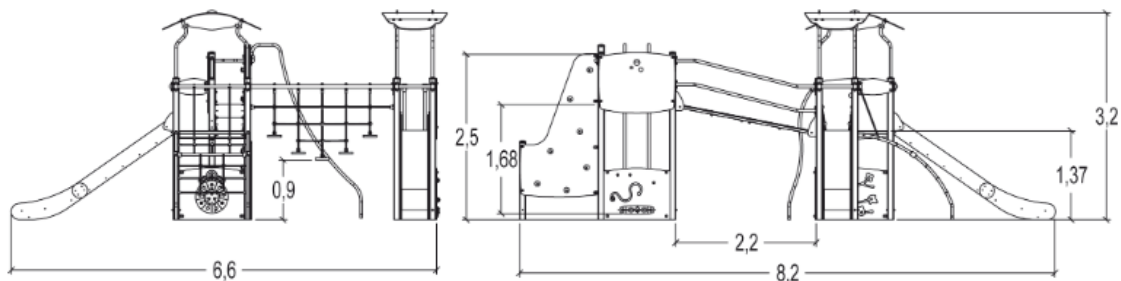

x2

przejście

x1

spotkania

x2

Produkt do zabawy został projektowany zgodnie z normami europejskimi EN 1176:2008 (PN-EN 1176:2009).

Gwarancja: 25 lat na wszystkie ścianki, słupy stalowe oraz rury ze stali nierdzewnej

		
1	0,6m	2,5m ²
2	1m	14,5m ²
3	1,37m	20,5m ²
4	2,1m	6,5m ²
5	2,5m	16m ²
6	2,6m	17m ²

1. Podest 1,37m
2. Podest 1,77m
3. Daszek
4. Drabinka łukowa
5. Ruchome przejście
6. Pochyłe przejście
7. Ścianka wspinaczkowa
8. Sieć wspinaczkowa 1,77m
9. Zjeżdżalnia 1,37m
10. Zjeżdżalnia rurowa równoległa poziomo
11. Tablica aktywności – dopasowanie kształtów
12. Tablica aktywności – loteria
13. Tablica aktywności – wąż
14. Zjeżdżalnia 1,37m