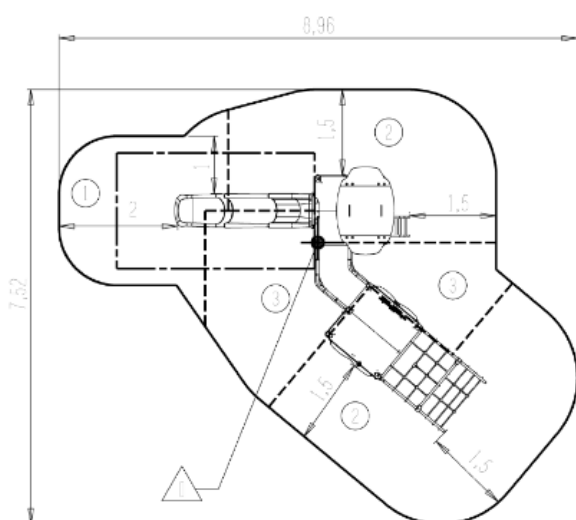

1	1m	7m²
2	1,37m	25m²
3	2,1m	10m²

1. Podest 1,37m
2. Dach
3. Drabinka 1,37m
4. Siatka wspinaczkowa 1,77
5. Stolik
6. Tablica aktywności – Labirynt
7. Tablica aktywności – Pachinko
8. Zjeżdżalnia z polietylenu 1,37m