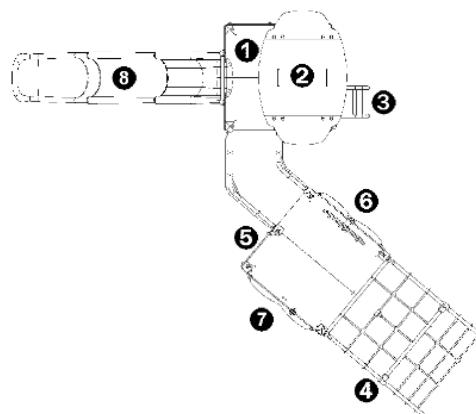

Produkt do zabawy został projektowany zgodnie z normami europejskimi EN 1176:2008 (PN-EN 1176:2009).

Gwarancja: 25 lat na wszystkie ścianki, słupy stalowe oraz rury ze stali nierdzewnej
10 lat na twardy plastik, elementy metalowe, podłogi ze sklejki i drewniane słupy
5 lat na sprężyny, siatki, elementy plastikowe formowane rotacyjnie i łączniki metalowe
2 lata na elementy ruchome

Dystrybutor w Polsce: educarium spółka z o.o. • ul. Grunwaldzka 207 • 85-451 Bydgoszcz
telefon 52 – 324 78 40 • educarium.pl • educarium-placezabaw.pl • bezpiecznanawierzchnia.pl