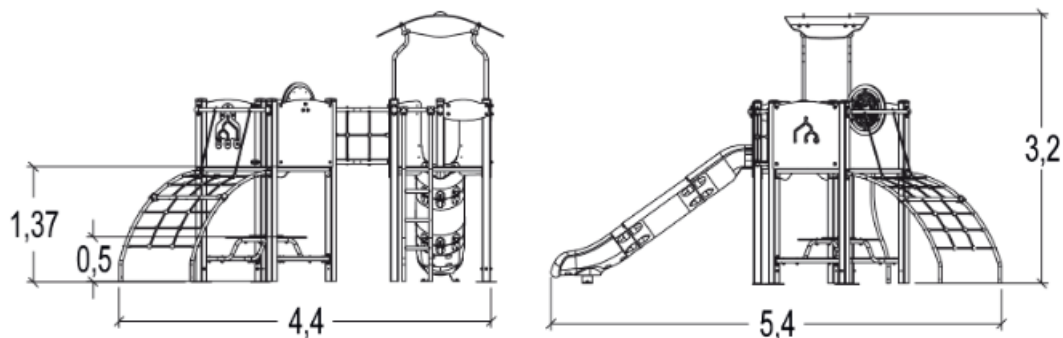

1	1m	7m²
2	1,37m	25m²
3	2,1m	10m²

1. Podest 1,37m
2. Dach
3. Drabinka 1,37m
4. Siatka wspinaczkowa 1,77
5. Stolik
6. Tablica aktywności – Labirynt
7. Tablica aktywności – Pachinko
8. Zjeżdżalnia z polietylenu 1,37m