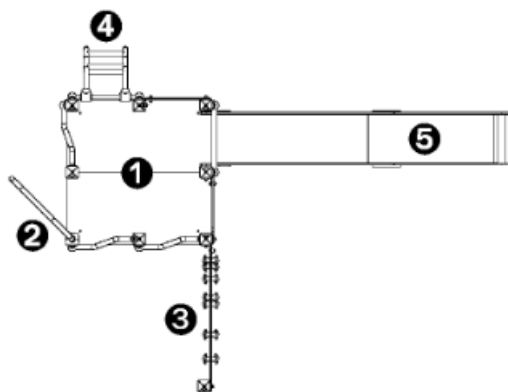

Produkt do zabawy został projektowany zgodnie z normami europejskimi EN 1176:2008 (PN-EN 1176:2009).

Gwarancja: 25 lat na wszystkie ścianki, słupy stalowe oraz rury ze stali nierdzewnej
10 lat na twardy plastik, elementy metalowe, podłogi ze sklejki i drewniane słupy
5 lat na sprężyny, siatki, elementy plastikowe formowane rotacyjnie i łączniki metalowe
2 lata na elementy ruchome

Dystrybutor w Polsce: educarium spółka z o.o. • ul. Grunwaldzka 207 • 85-451 Bydgoszcz
telefon 52 – 324 78 40 • educarium.pl • educarium-placezabaw.pl • bezpiecznanawierzchnia.pl