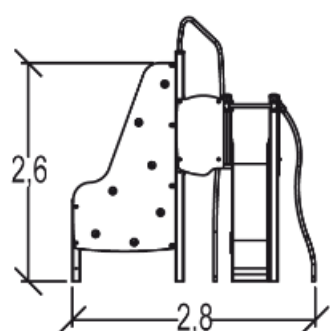

1	1m	5,5m²
2	1,37m	9,5m²
3	2,10m	7,5m²
4	2,6m	17,5m²

1. Podest 1,37m
2. Zjazd strażaka 1,37m
3. Ściana wspinaczkowa
4. Pochyła drabinka 1,37m
5. Zjeżdżalnia 1,37m