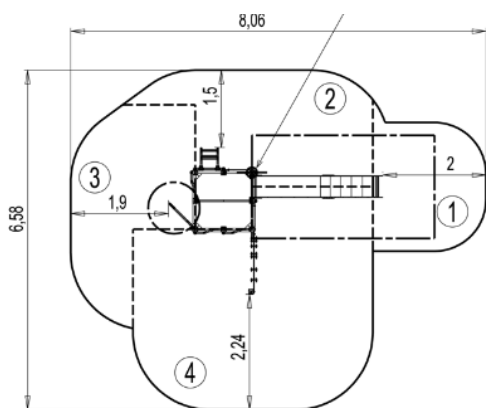

1	1m	5,5m²
2	1,37m	9,5m²
3	2,10m	7,5m²
4	2,6m	17,5m²

1. Podest 1,37m
2. Zjazd strażaka 1,37m
3. Ściana wspinaczkowa
4. Pochyła drabinka 1,37m
5. Zjeżdżalnia 1,37m