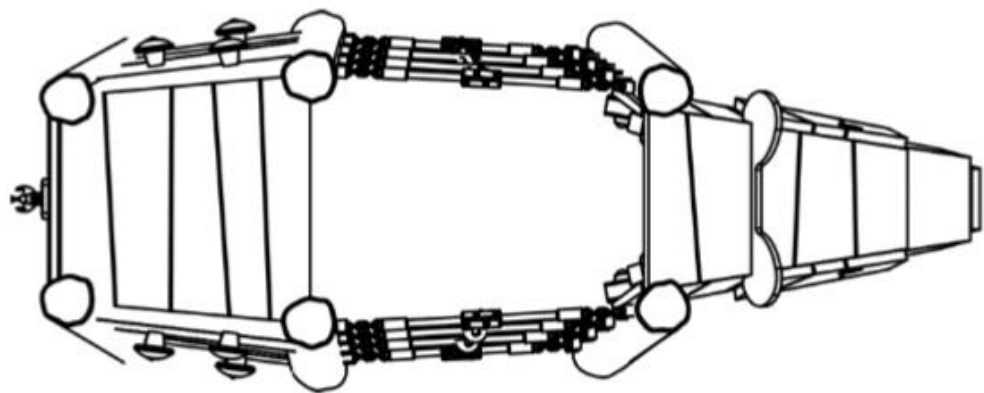

1x

czołganie się

1x

Produkt do zabawy został zbadany zgodnie z normami europejskimi EN 1176-1:2017, posiada aktualny certyfikat TÜV.

Gwarancja:

25 lat na wszystkie ścianki, słupy stalowe oraz rury ze stali nierdzewnej
 10 lat na twarde plastik, elementy metalowe, podłogi ze sklejki i drewniane słupy
 5 lat na sprężyny, siatki, elementy plastikowe formowane rotacyjnie i łączniki metalowe
 2 lata na elementy ruchome