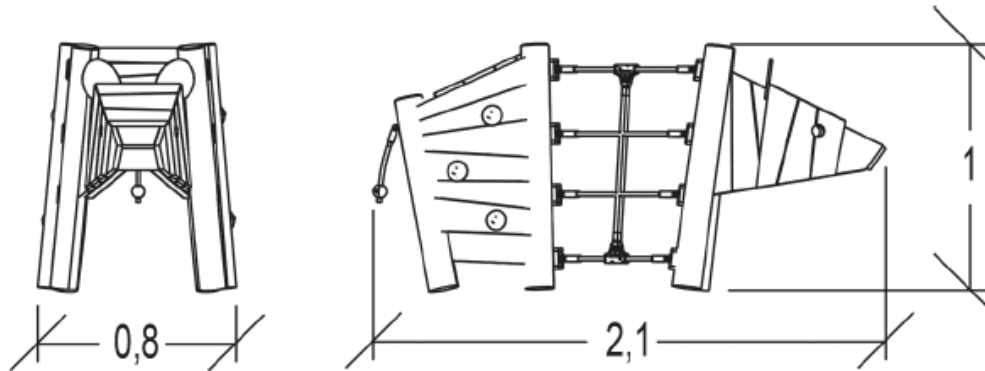

Produkt do zabawy został zbadany zgodnie z normami europejskimi EN 1176-1:2017, posiada aktualny certyfikat TÜV.

Gwarancja:

- 25 lat na wszystkie ścianki, słupy stalowe oraz rury ze stali nierdzewnej
- 10 lat na twarde plastik, elementy metalowe, podłogi ze sklejki i drewniane słupy
- 5 lat na sprężyny, siatki, elementy plastikowe formowane rotacyjnie i łączniki metalowe
- 2 lata na elementy ruchome