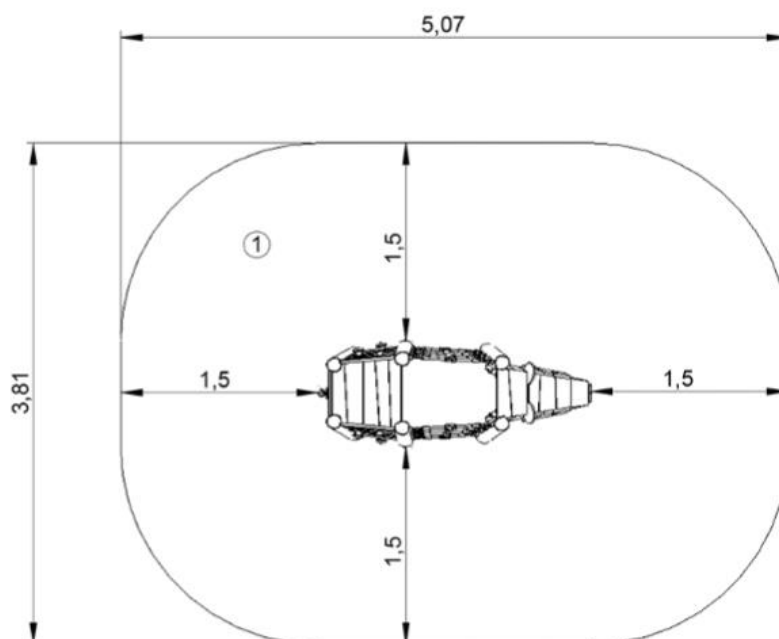

INTEGRACYJNOŚĆ:

niepełnosprawność motoryczna ☐

niepełnosprawność sensoryczna ☒

niepełnosprawność intelektualna ☒

Produkt do zabawy został zbadany zgodnie z normami europejskimi EN 1176-1:2017, posiada aktualny certyfikat TÜV.

Gwarancja:

- 25 lat na wszystkie ścianki, słupy stalowe oraz rury ze stali nierdzewnej
- 10 lat na twarde plastik, elementy metalowe, podłogi ze sklejki i drewniane słupy
- 5 lat na sprężyny, siatki, elementy plastikowe formowane rotacyjnie i łączniki metalowe
- 2 lata na elementy ruchome