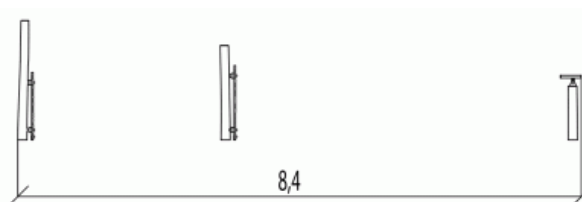

1	0,00m	31,5m²

Produkt do zabawy został zbadany zgodnie z normami europejskimi EN 1176-1:2017, posiada aktualny certyfikat TÜV.

Gwarancja:

- 25 lat na wszystkie ścianki, słupy stalowe oraz rury ze stali nierdzewnej
- 10 lat na twarde plastik, elementy metalowe, podłogi ze sklejki i drewniane słupy
- 5 lat na sprężyny, siatki, elementy plastikowe formowane rotacyjnie i łączniki metalowe
- 2 lata na elementy ruchome