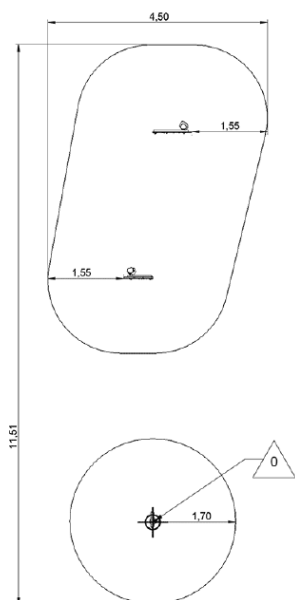

1	0,00m	31,5m²

Produkt do zabawy został zbadany zgodnie z normami europejskimi EN 1176-1:2017, posiada aktualny certyfikat TÜV.

Gwarancja:

- 25 lat na wszystkie ścianki, słupy stalowe oraz rury ze stali nierdzewnej
- 10 lat na twarde plastik, elementy metalowe, podłogi ze sklejki i drewniane słupy
- 5 lat na sprężyny, siatki, elementy plastikowe formowane rotacyjnie i łączniki metalowe
- 2 lata na elementy ruchome