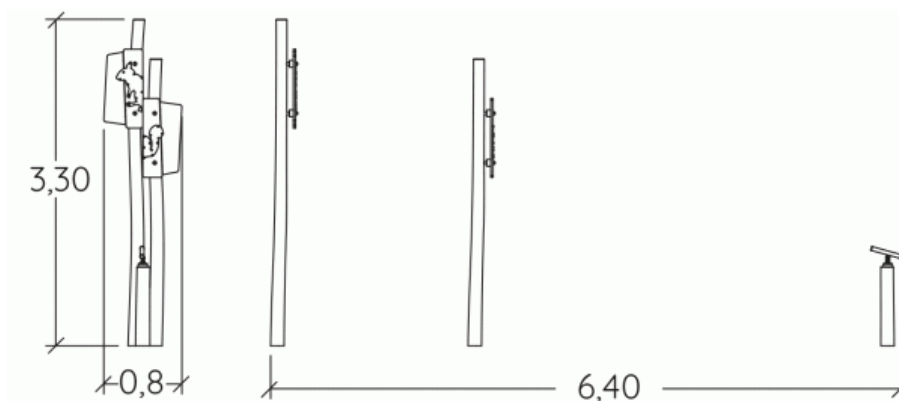

1	27m
	0m²

Produkt do zabawy został zbadany zgodnie z normami europejskimi EN 1176-1:2017, posiada aktualny certyfikat TÜV.

Gwarancja:

- 25 lat na wszystkie ścianki, słupy stalowe oraz rury ze stali nierdzewnej
- 10 lat na twarde plastik, elementy metalowe, podłogi ze sklejki i drewniane słupy
- 5 lat na sprężyny, siatki, elementy plastikowe formowane rotacyjnie i łączniki metalowe
- 2 lata na elementy ruchome