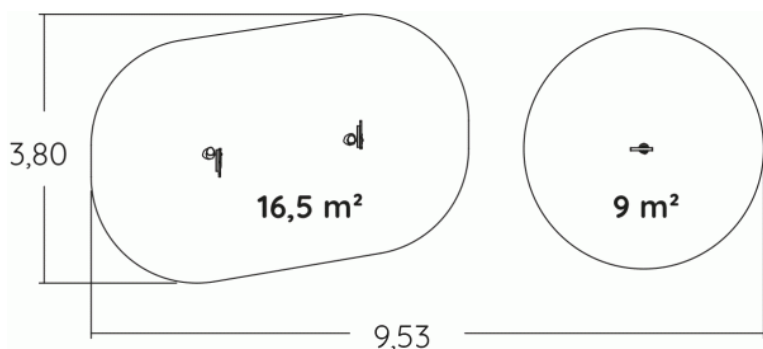

Integracyjność

niepełnosprawność motoryczna ☐

☐ niepełnosprawność sensoryczna

☐ trudności w uczeniu się