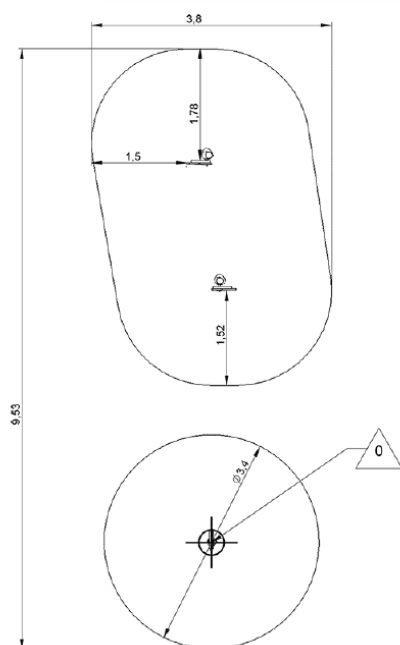

1	27m
	0m²

Produkt do zabawy został zbadany zgodnie z normami europejskimi EN 1176-1:2017, posiada aktualny certyfikat TÜV.

Gwarancja:

- 25 lat na wszystkie ścianki, słupy stalowe oraz rury ze stali nierdzewnej
- 10 lat na twarde plastik, elementy metalowe, podłogi ze sklejki i drewniane słupy
- 5 lat na sprężyny, siatki, elementy plastikowe formowane rotacyjnie i łączniki metalowe
- 2 lata na elementy ruchome