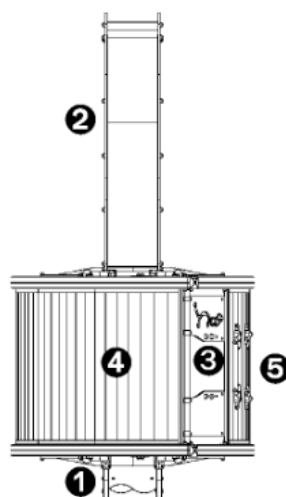

Produkt do zabawy został projektowany zgodnie z normami europejskimi EN 1176:2008 (PN-EN 1176:2009).

Gwarancja: 25 lat na wszystkie ścianki, słupy stalowe oraz rury ze stali nierdzewnej
10 lat na twarde plastik, elementy metalowe, podłogi ze sklejki i drewniane słupy
5 lat na sprężyny, siatki, elementy plastikowe formowane rotacyjnie i łączniki metalowe
2 lata na elementy ruchome

Dystrybutor w Polsce: educarium spółka z o.o. • ul. Grunwaldzka 207 • 85-451 Bydgoszcz
telefon 52 – 324 78 40 • educarium.pl • educarium-placezabaw.pl • bezpiecznanawierzchnia.pl