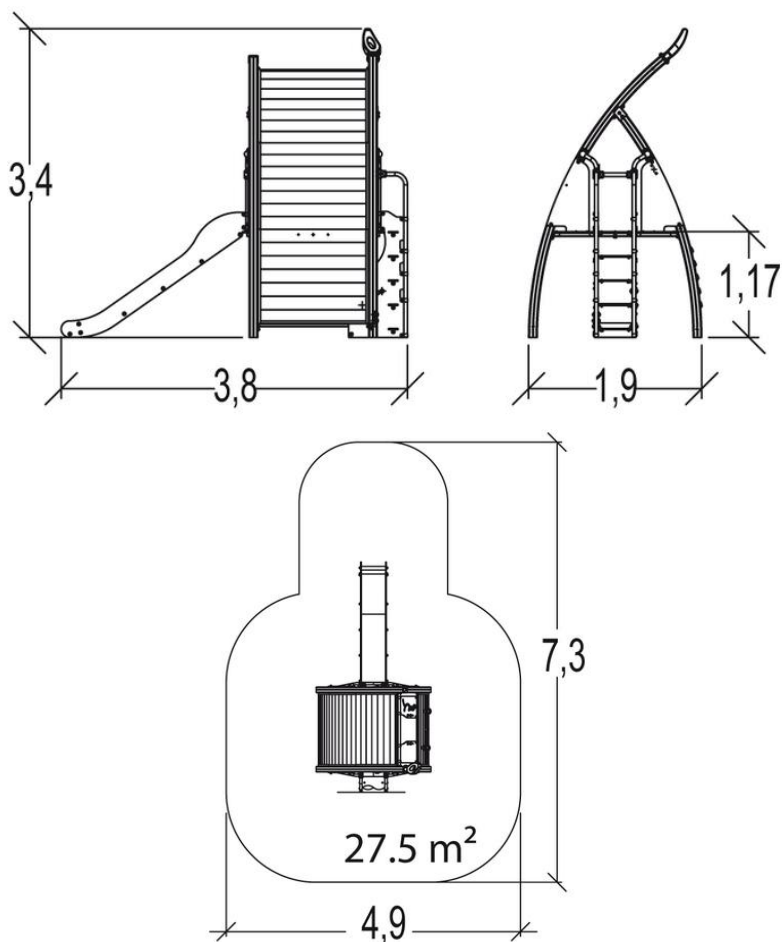

1. Wejście schodkowe 1,17m
2. Zjeżdżalnia 1,17m
3. Rozsuwany panel z tablicą aktywności
4. Podest 1,17m
5. Ścianka wspinaczkowa 1,17m