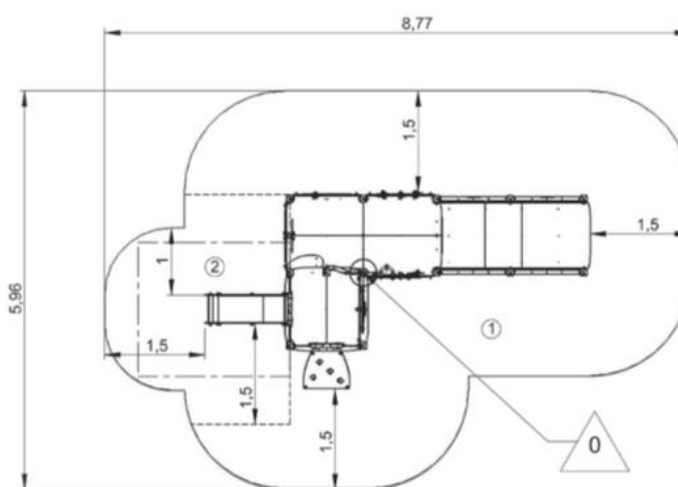

1	0,6m	32m²
2	1m	9,5m²

1. Rampa
2. Tablica aktywności – dopasowywanie kształtów
3. Tablica aktywności – loteria
4. Tablica aktywności – Pachinko
5. Panel – Trombino
6. Panel zabaw
7. Zjeżdżalnia 0,6m
8. Pochylnia wspinaczkowa