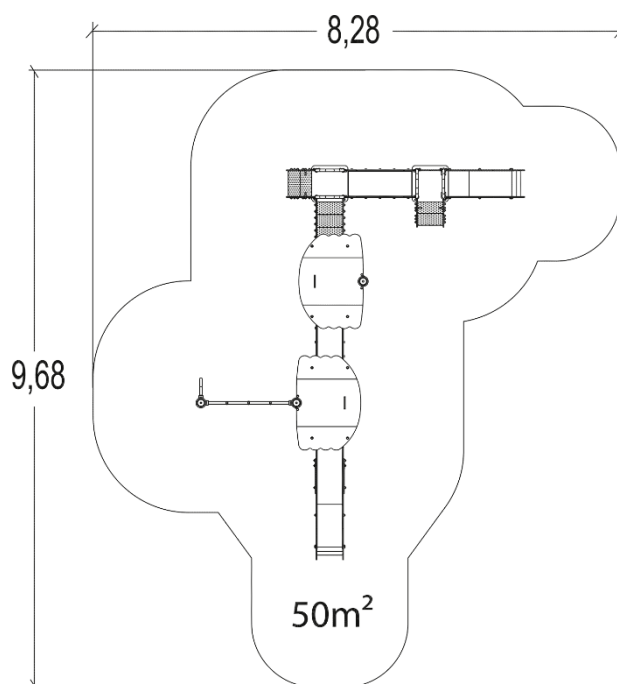

Integracyjność

niepełnosprawność motoryczna	☐
niepełnosprawność sensoryczna	☐
trudności w uczeniu się	☐

Produkt do zabawy został projektowany zgodnie z normami europejskimi EN 1176:2017 (PN-EN 1176:2017).

Gwarancja: 25 lat na wszystkie ścianki, słupy stalowe oraz rury ze stali nierdzewnej
10 lat na twardy plastik, elementy metalowe, podłogi ze sklejki i drewniane słupy
5 lat na sprężyny, siatki, elementy plastikowe formowane rotacyjnie i łączniki metalowe
2 lata na elementy ruchome

Dystrybutor w Polsce: educarium spółka z o.o. • ul. Grunwaldzka 207 • 85-451 Bydgoszcz
telefon 52 – 324 78 40 • educarium.pl • educarium-placezabaw.pl • bezpiecznanawierzchnia.pl