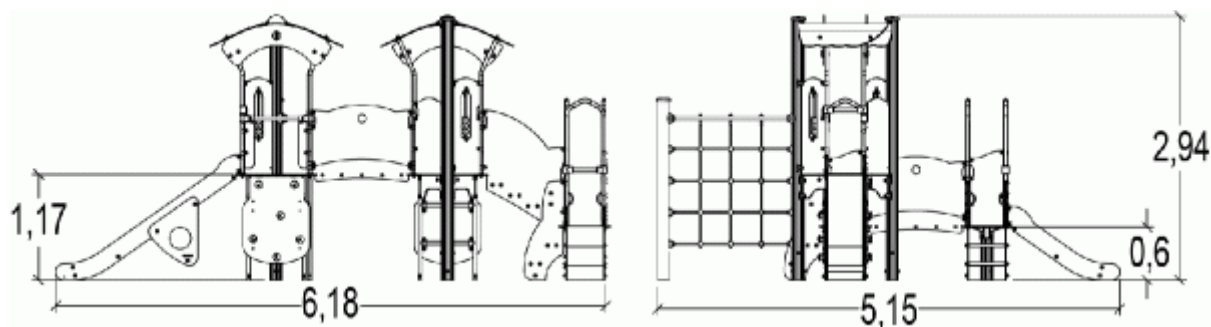

Integracyjność

niepełnosprawność motoryczna	☐
niepełnosprawność sensoryczna	☐
trudności w uczeniu się	☐

Produkt do zabawy został projektowany zgodnie z normami europejskimi EN 1176:2017 (PN-EN 1176:2017).

Gwarancja: 25 lat na wszystkie ścianki, słupy stalowe oraz rury ze stali nierdzewnej
10 lat na twardy plastik, elementy metalowe, podłogi ze sklejki i drewniane słupy
5 lat na sprężyny, siatki, elementy plastikowe formowane rotacyjnie i łączniki metalowe
2 lata na elementy ruchome

Dystrybutor w Polsce: educarium spółka z o.o. • ul. Grunwaldzka 207 • 85-451 Bydgoszcz
telefon 52 – 324 78 40 • educarium.pl • educarium-placezabaw.pl • bezpiecznanawierzchnia.pl