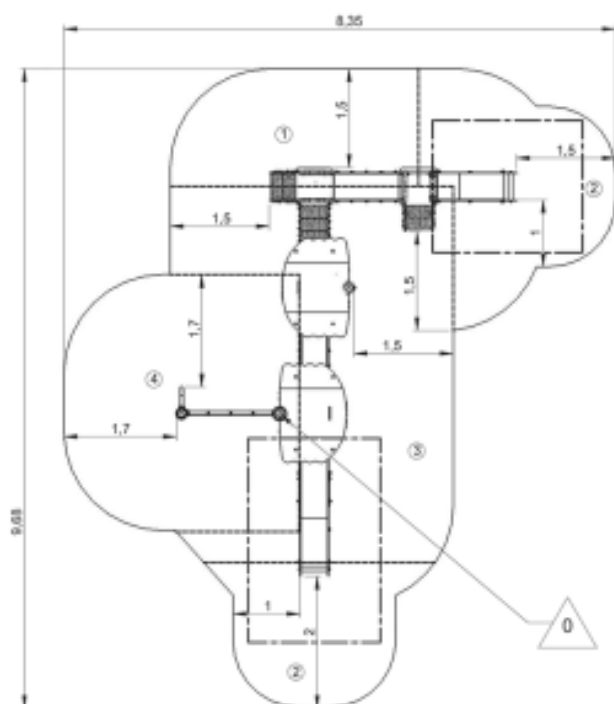

1	0,6m	6,5m²
2	1m	13m²
3	1,17m	16m²
4	1,8m	12,5m²