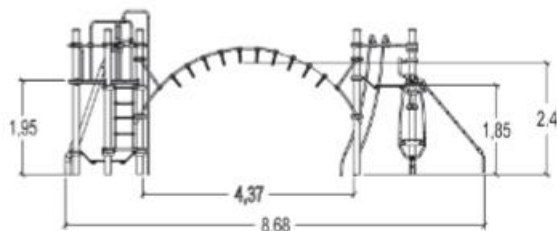

1. Wieża Delta
2. Wieża Epsilon
3. Długie przejście typu „Małpi Gaj”
4. Zjeżdżalnia rurowa
5. Prosta drabinka
6. Siatka wspinaczkowa
7. Zjeżdżalnia równoległa poziomo
8. Podwieszany podest
9. Słupek strażacki
10. Huśtawka wirująca „Gyro”

Produkt do zabawy został zbadany zgodnie z normami europejskimi EN 1176-2008, posiada aktualny certyfikat TÜV.

Gwarancja:

25 lat na wszystkie ścianki, słupy stalowe oraz rury ze stali nierdzewnej

10 lat na twarde plastik, elementy metalowe, podłogi ze sklejki i drewniane słupy

5 lat na sprężyny, siatki, elementy plastikowe formowane rotacyjnie i łączniki metalowe

2 lata na elementy ruchome

Dystrybutor w Polsce: educarium spółka z o.o. • ul. Grunwaldzka 207 • 85-451 Bydgoszcz

telefon 52 – 324 78 40 • educarium.pl • educarium-placezabaw.pl • bezpiecznanawierzchnia.pl