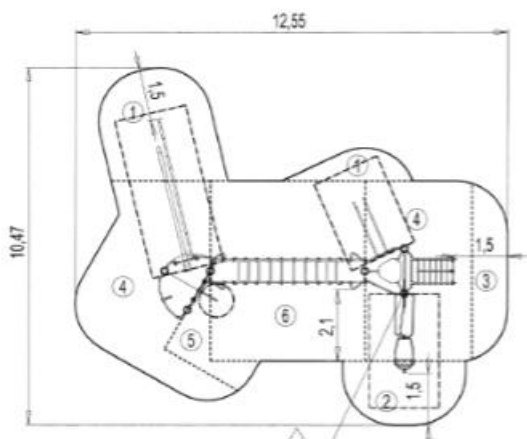

1. Wieża Delta
2. Wieża Epsilon
3. Długie przejście typu „Małpi Gaj”
4. Zjeżdżalnia rurowa
5. Prosta drabinka
6. Siatka wspinaczkowa
7. Zjeżdżalnia równoległa poziomo
8. Podwieszany podest
9. Słupek strażacki
10. Huśtawka wirująca „Gyro”

Produkt do zabawy został zbadany zgodnie z normami europejskimi EN 1176-2008, posiada aktualny certyfikat TÜV.

Gwarancja:

25 lat na wszystkie ścianki, słupy stalowe oraz rury ze stali nierdzewnej

10 lat na twarde plastik, elementy metalowe, podłogi ze sklejki i drewniane słupy

5 lat na sprężyny, siatki, elementy plastikowe formowane rotacyjnie i łączniki metalowe

2 lata na elementy ruchome

Dystrybutor w Polsce: educarium spółka z o.o. • ul. Grunwaldzka 207 • 85-451 Bydgoszcz

telefon 52 – 324 78 40 • educarium.pl • educarium-placezabaw.pl • bezpiecznanawierzchnia.pl