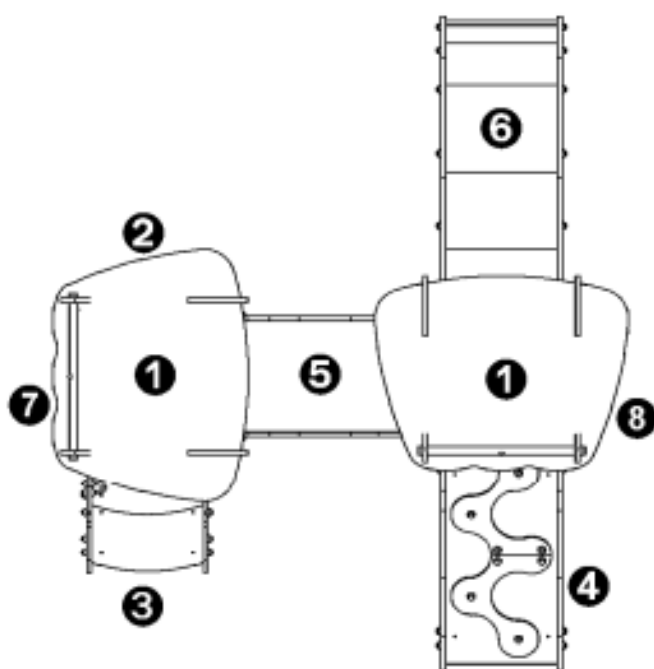

		
1	0,6m	20m <sup>2</sup>
2	1m	9m <sup>2</sup>

1. Platforma Ht: 0,6m
2. Ściana
3. Stopień
4. Platforma pochyła
5. Chodnik
6. Zjazd Ht: 0,6m
7. Ścianka z okienkiem
8. Panel zabawowy

Produkt do zabawy został projektowany zgodnie z normami europejskimi EN 1176:2008 (PN-EN 1176:2009).