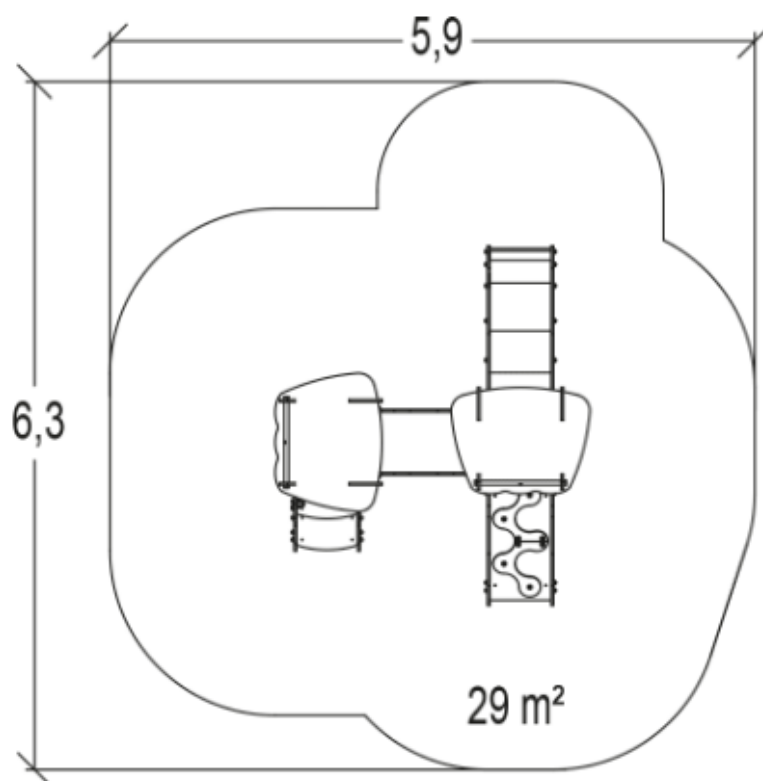

Produkt do zabawy został projektowany zgodnie z normami europejskimi EN 1176:2008 (PN-EN 1176:2009).

Gwarancja: 25 lat na wszystkie ścianki, słupy stalowe oraz rury ze stali nierdzewnej
10 lat na twarde plastik, elementy metalowe, podłogi ze sklejki i drewniane słupy
5 lat na sprężyny, siatki, elementy plastikowe formowane rotacyjnie i łączniki metalowe
2 lata na elementy ruchome

Dystrybutor w Polsce: educarium spółka z o.o. • ul. Grunwaldzka 207 • 85-451 Bydgoszcz
telefon 52 – 324 78 40 • educarium.pl • educarium-plac zabaw.pl • bezpiecznanawierzchnia.pl