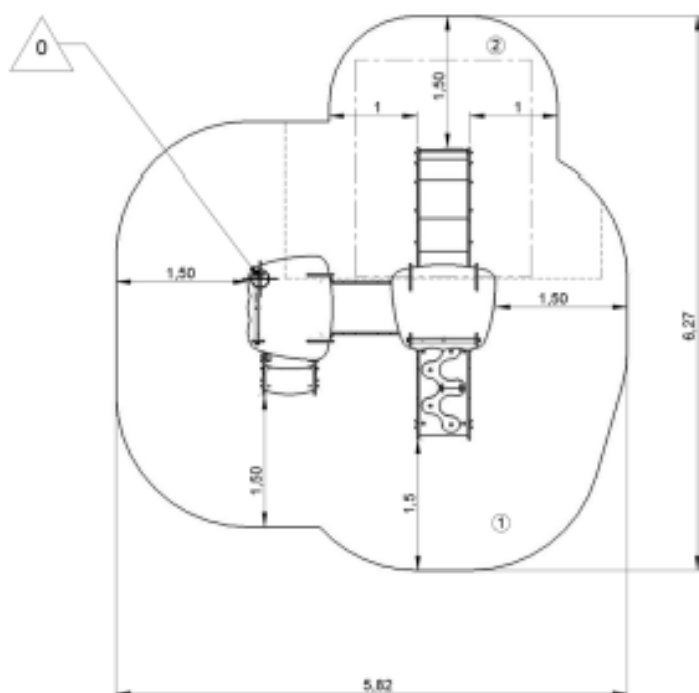

		
1	0,6m	20m <sup>2</sup>
2	1m	9m <sup>2</sup>

1. Platforma Ht: 0,6m
2. Ściana
3. Stopień
4. Platforma pochyła
5. Chodnik
6. Zjazd Ht: 0,6m
7. Ścianka z okienkiem
8. Panel zabawowy

Produkt do zabawy został projektowany zgodnie z normami europejskimi EN 1176:2008 (PN-EN 1176:2009).