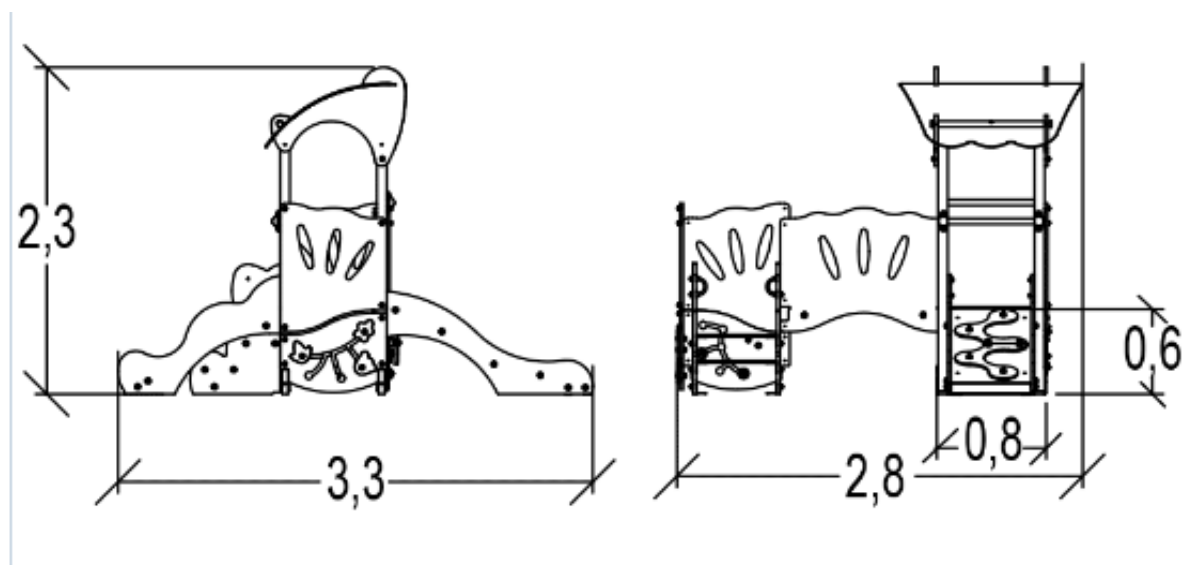

Produkt do zabawy został projektowany zgodnie z normami europejskimi EN 1176:2008 (PN-EN 1176:2009).

Gwarancja: 25 lat na wszystkie ścianki, słupy stalowe oraz rury ze stali nierdzewnej
10 lat na twarde plastik, elementy metalowe, podłogi ze sklejki i drewniane słupy
5 lat na sprężyny, siatki, elementy plastikowe formowane rotacyjnie i łączniki metalowe
2 lata na elementy ruchome

Dystrybutor w Polsce: educarium spółka z o.o. • ul. Grunwaldzka 207 • 85-451 Bydgoszcz
telefon 52 – 324 78 40 • educarium.pl • educarium-plac zabaw.pl • bezpiecznanawierzchnia.pl