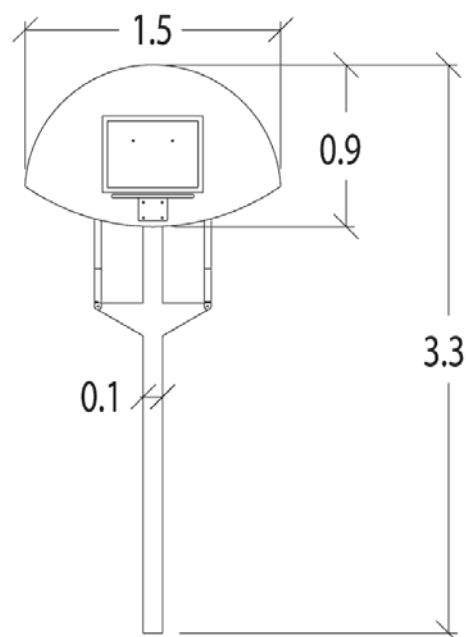

## J2211 Kosz do koszykówki

- wymiary urządzenia: dł. 1,5m szer. 1,4m, wys. 3,4m

### Materiał wykonania:

Słup wykonano ze stali galwanizowanej o średnicy 100mm. Pokryty został białą farbą epoksydową.

Tablicę, wymiary 1,5x0,9m, wykonano ze sklejki pokrytej farbą poliuretanową.

Obwód wykonano ze stali galwanizowanej.