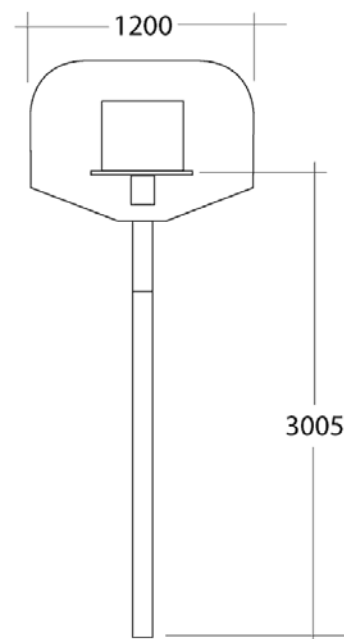

## R1390 Kosz do koszykówki

- wymiary urządzenia: dł. 1,2m szer. 1,8m, wys. 3,8m

### **Materiał wykonania:**

Słup wykonano ze stali galwanizowanej o boku 100mm. Pokryty został białą farbą epoksydową.

Tablicę, wymiary 1,2x0,9m, wykonano z wzmocnionego włókna szklanego.

Wzmocnioną obręcz zamontowano na wysokości 3,05m