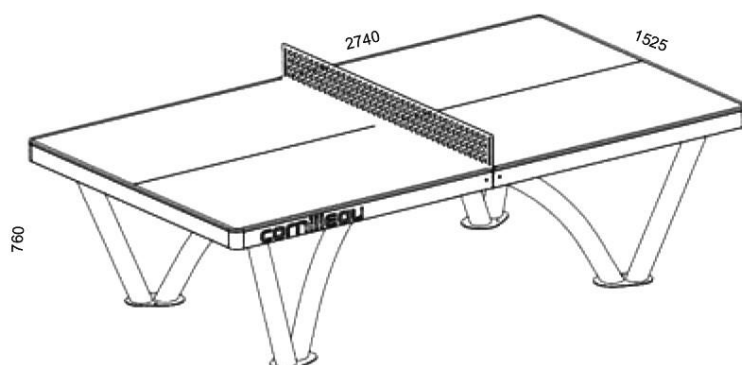

R1002B stół do ping-ponga

 1=2m 2=1.52m 3=0.76m

montaż

00h00

Informacje dodatkowe

4 graczy

CERTYFIKAT

Waga (całość) = 162 kg