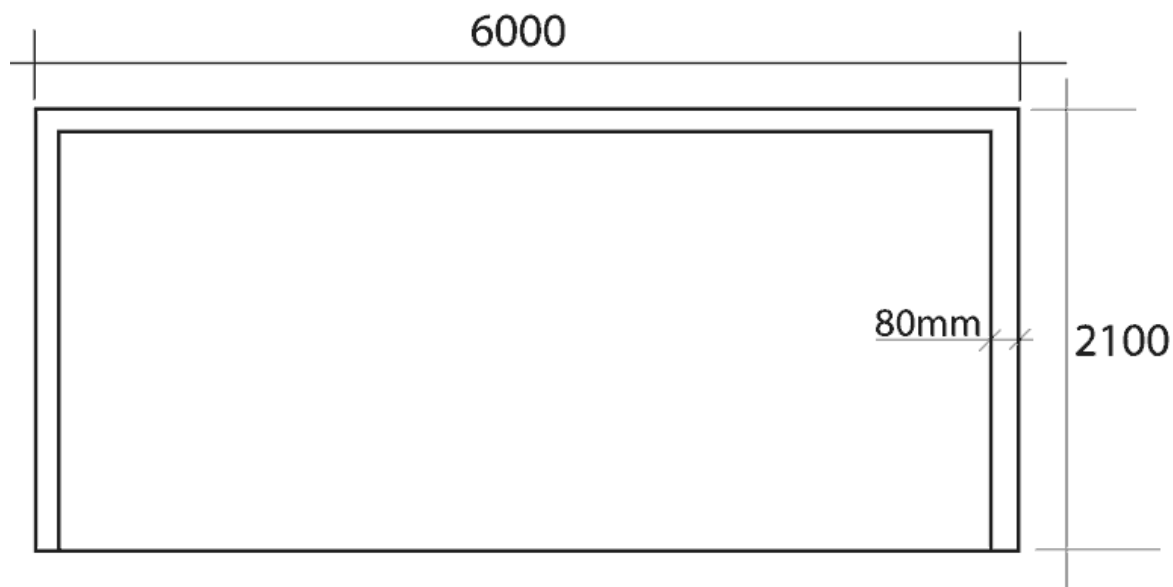

## R1308 Bramka do piłki nożnej

- wymiary urządzenia: dł. 6m szer. 0,08m, wys. 2,1m

### Materiał wykonania:

Ramę bramki wykonano ze stalowej rury o średnicy 80mm pokrytej białą farbą.

Siatka: 6,23x2,17m; prześwit 145mm.

---

Produkt do zabawy został projektowany zgodnie z normami europejskimi EN 1176:2008 (PN-EN 1176:2009).