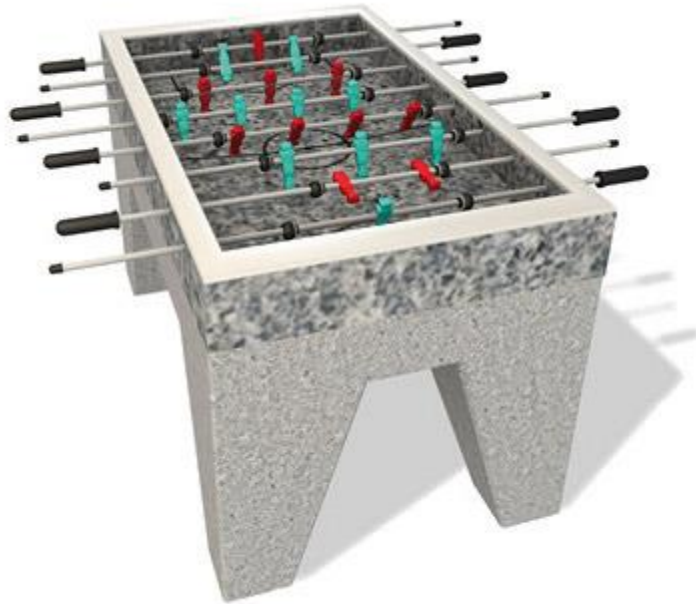

R37-8000 Piłkarzyki

 1=2m 2=1.52m 3=0.76m

montaż

00h00

Informacje dodatkowe

4 graczy

CERTYFIKAT

Waga (całość) = 500 kg