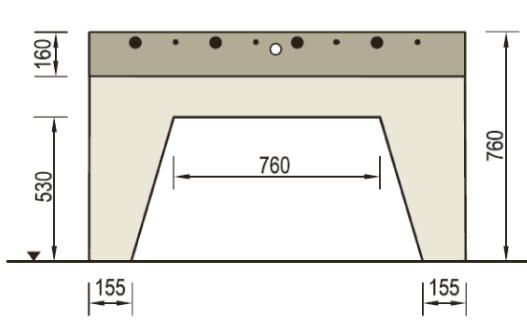

R37-8000 Piłkarzyki

 1=2m 2=1.52m 3=0.76m

montaż

00h00

Informacje dodatkowe

4 graczy

CERTYFIKAT

Waga (całość) = 500 kg