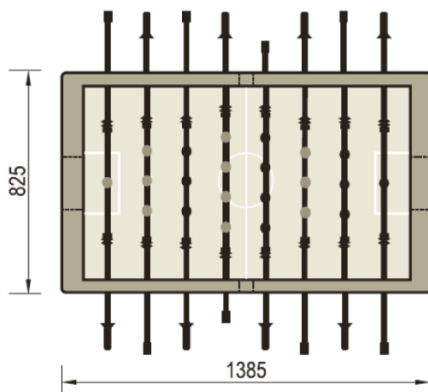

R37-8000 Piłkarzyki

 1=2m 2=1.52m 3=0.76m

montaż

00h00

Informacje dodatkowe

4 graczy

CERTYFIKAT

Waga (całość) = 500 kg