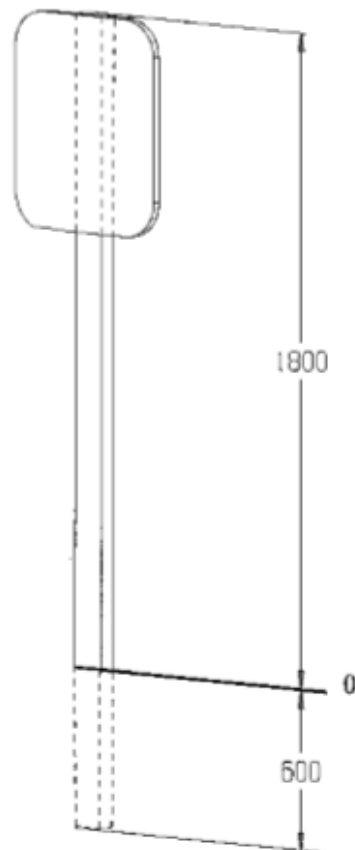

Produkt do zabawy został zbadany zgodnie z normami europejskimi EN 16630:2015, posiada aktualny certyfikat TÜV.

Gwarancja:

25 lat na wszystkie ścianki, słupy stalowe oraz rury ze stali nierdzewnej

10 lat na twarde plastik, elementy metalowe, podłogi ze sklejki i drewniane słupy

5 lat na sprężyny, siatki, elementy plastikowe formowane rotacyjnie i łączniki metalowe

2 lata na elementy ruchome