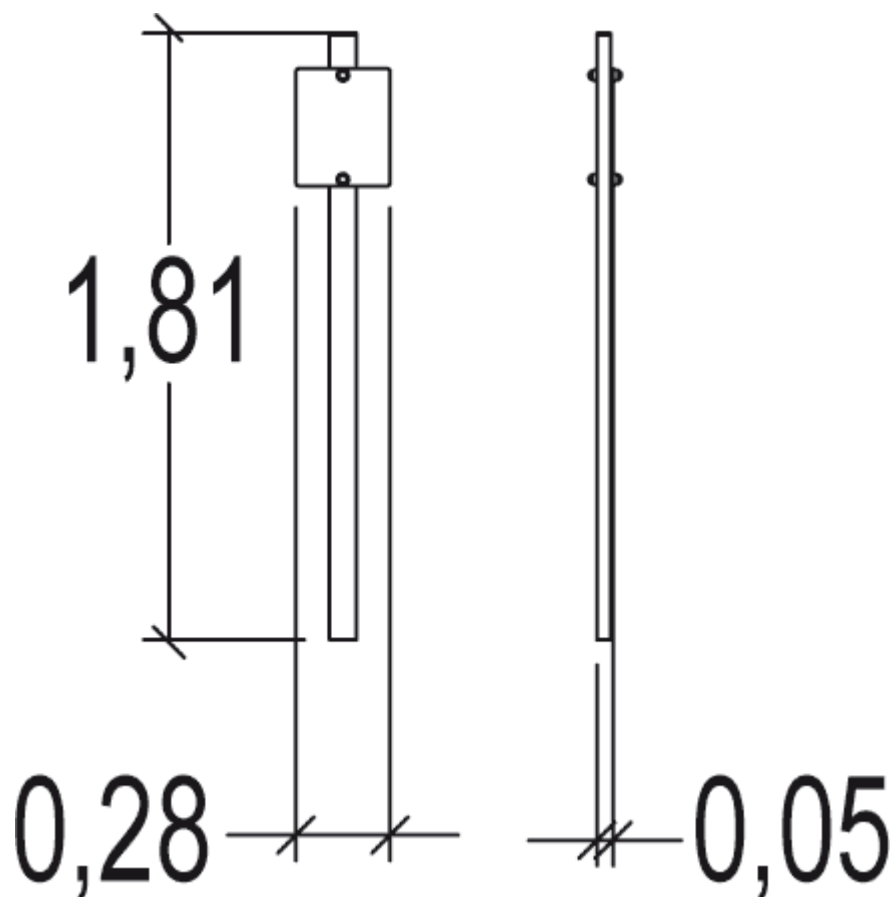

J3735 Metalowa ścieżka zdrowia - Rozgrzewka

Produkt do zabawy został zbadany zgodnie z normami europejskimi EN 16630:2015, posiada aktualny certyfikat TÜV.

Gwarancja:

- 25 lat** na wszystkie ścianki, słupy stalowe oraz rury ze stali nierdzewnej
- 10 lat** na twarde plastik, elementy metalowe, podłogi ze sklejki i drewniane słupy
- 5 lat** na sprężyny, siatki, elementy plastikowe formowane rotacyjnie i łączniki metalowe
- 2 lata** na elementy ruchome