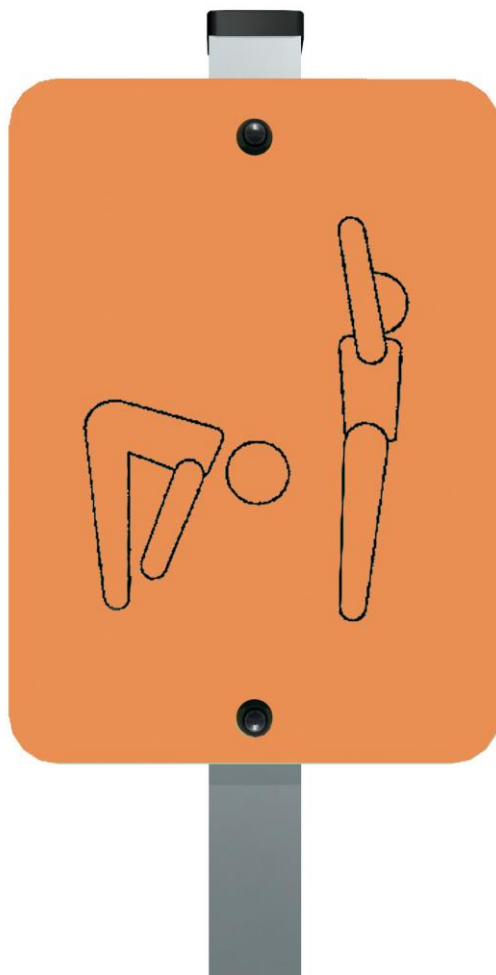

J3735 Metalowa ścieżka zdrowia - Rozgrzewka

Produkt do zabawy został zbadany zgodnie z normami europejskimi EN 16630:2015, posiada aktualny certyfikat TÜV.

Gwarancja:

- 25 lat** na wszystkie ścianki, słupy stalowe oraz rury ze stali nierdzewnej
- 10 lat** na twarde plastik, elementy metalowe, podłogi ze sklejki i drewniane słupy
- 5 lat** na sprężyny, siatki, elementy plastikowe formowane rotacyjnie i łączniki metalowe
- 2 lata** na elementy ruchome

Produkt do zabawy został zbadany zgodnie z normami europejskimi EN 16630:2015, posiada aktualny certyfikat TÜV.

Gwarancja:

- 25 lat** na wszystkie ścianki, słupy stalowe oraz rury ze stali nierdzewnej
- 10 lat** na twarde plastik, elementy metalowe, podłogi ze sklejki i drewniane słupy
- 5 lat** na sprężyny, siatki, elementy plastikowe formowane rotacyjnie i łączniki metalowe
- 2 lata** na elementy ruchome