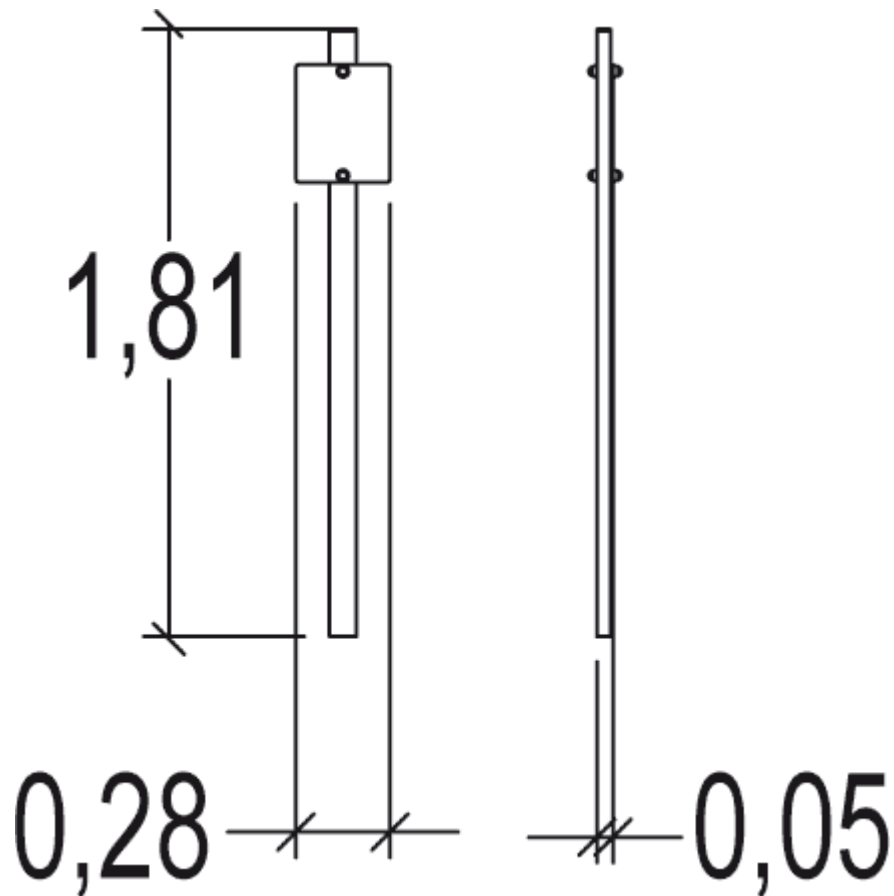

J3736 Metalowa ścieżka zdrowia - Rozgrzewka

1 = 0,28m 2 = 0,05m 3 = 1,8m

Produkt do zabawy został zbadany zgodnie z normami europejskimi EN 16630:2015, posiada aktualny certyfikat TÜV.

Gwarancja:

25 lat na wszystkie ścianki, słupy stalowe oraz rury ze stali nierdzewnej

10 lat na twarde plastik, elementy metalowe, podłogi ze sklejki i drewniane słupy

5 lat na sprężyny, siatki, elementy plastikowe formowane rotacyjnie i łączniki metalowe

2 lata na elementy ruchome

Produkt do zabawy został zbadany zgodnie z normami europejskimi EN 16630:2015, posiada aktualny certyfikat TÜV.