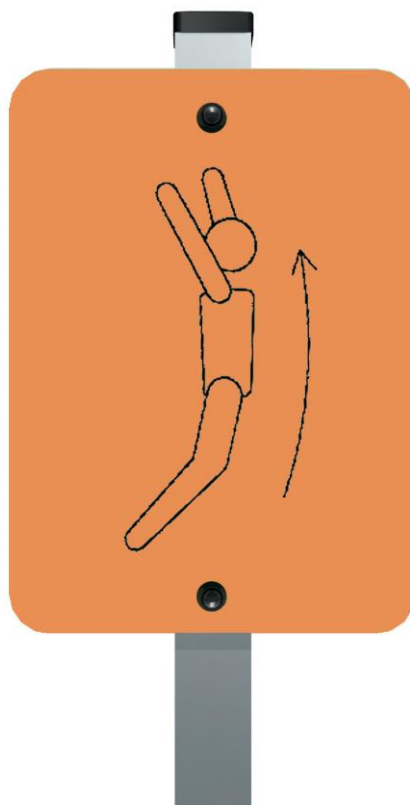

J3736 Metalowa ścieżka zdrowia - Rozgrzewka

1 = 0,28m 2 = 0,05m 3 = 1,8m

Produkt do zabawy został zbadany zgodnie z normami europejskimi EN 16630:2015, posiada aktualny certyfikat TÜV.

Gwarancja:

25 lat na wszystkie ścianki, słupy stalowe oraz rury ze stali nierdzewnej

10 lat na twarde plastik, elementy metalowe, podłogi ze sklejki i drewniane słupy

5 lat na sprężyny, siatki, elementy plastikowe formowane rotacyjnie i łączniki metalowe

2 lata na elementy ruchome

Produkt do zabawy został zbadany zgodnie z normami europejskimi EN 16630:2015, posiada aktualny certyfikat TÜV.