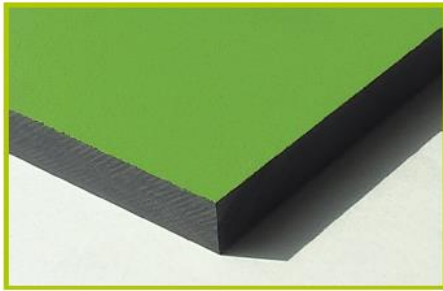

Materiał wykonania:

Gwarancja:

Słupy o średnicy 102 mm zostały wykonane z lakierowanej stali ocynkowanej co zapewnia solidność i trwałość. Dwukolorowe ziarniste wykończenie chroni dodatkowo przed zarysowaniami.

2 lata na elementy ruchome

Kolorowe panele są wykonane z materiału HPL o grubości 13 mm. Materiał jest odporny na uszkodzenia i wandalizm.

25 lat

Wszystko montowane jest za pomocą śrub ze stali nierdzewnej osłoniętymi poliamidowymi nasadkami.