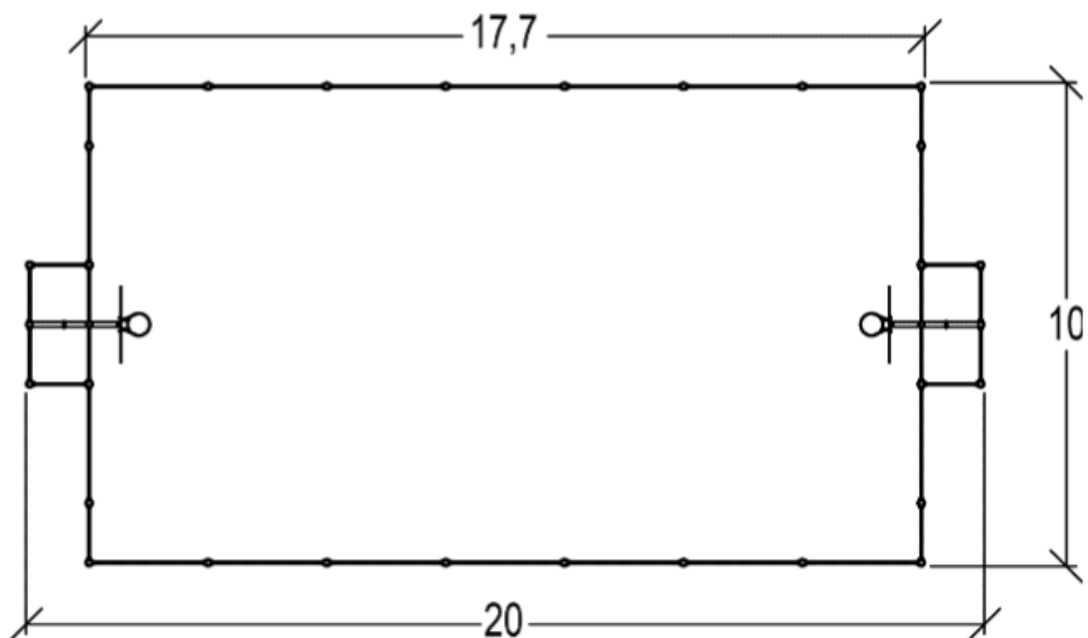

Produkt do zabawy został zbadany zgodnie z normami europejskimi EN 15312, posiada aktualny certyfikat TÜV.

Gwarancja:

- **25 lat** na wszystkie ścianki, słupy stalowe oraz rury ze stali nierdzewnej
- **10 lat** na twarde plastik, elementy metalowe, podłogi ze sklejki i drewniane słupy
- **5 lat** na sprężyny, siatki, elementy plastikowe formowane rotacyjnie i łączniki metalowe
- **2 lata** na elementy ruchome