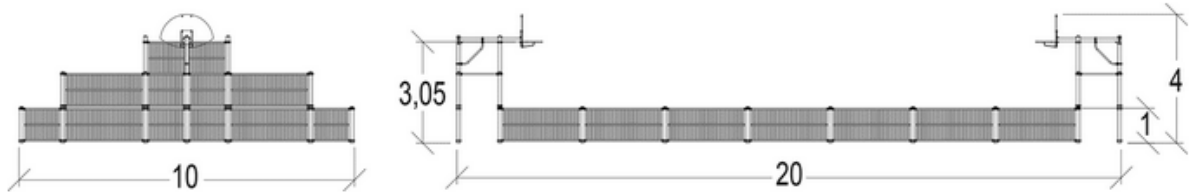

Produkt do zabawy został zbadany zgodnie z normami europejskimi EN 15312, posiada aktualny certyfikat TÜV.

Gwarancja:

- **25 lat** na wszystkie ścianki, słupy stalowe oraz rury ze stali nierdzewnej
- **10 lat** na twarde plastik, elementy metalowe, podłogi ze sklejki i drewniane słupy
- **5 lat** na sprężyny, siatki, elementy plastikowe formowane rotacyjnie i łączniki metalowe
- **2 lata** na elementy ruchome